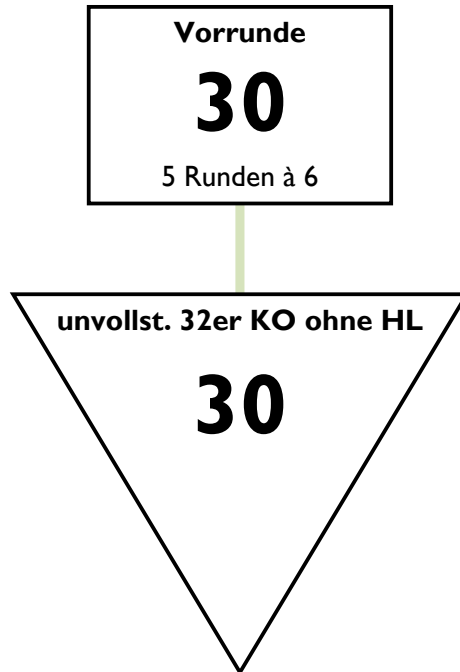

Modus Damenflorett A-Jugend

Vorrunde mit 30 > unvollst. 32er KO ohne HL

Der Wettbewerb wird nach DAJR und HAJR gesetzt. Vereinszugehörigkeit wird in der Vorrunde beachtet. In der Direktausscheidung wird nicht nach Vereinszugehörigkeit verschoben. Der dritte Platz wird nicht ausgefochten.