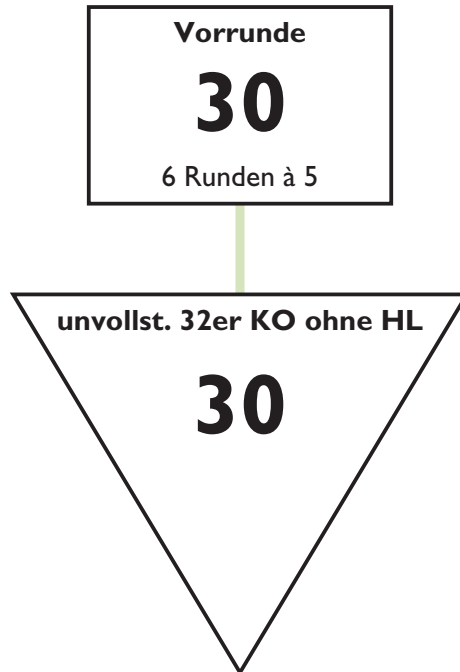

Modus Herrenflorett A-Jugend

Vorrunde mit 30 > unvollst. 32er KO ohne HL

Der Wettbewerb wird nach DAJR und HAJR gesetzt. Vereinszugehörigkeit wird in der Vorrunde beachtet. In der Direktausscheidung wird nicht nach Vereinszugehörigkeit verschoben. Der dritte Platz wird nicht ausgefochten.