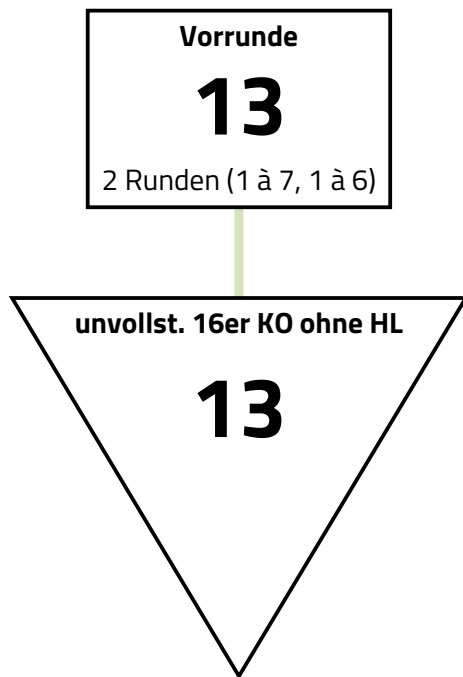

Modus

Vorrunde mit 13 > unvollständiges 16er KO ohne Hoffnungslauf

Der Wettbewerb wird nach der Deutschen Juniorenrangliste, der Deutschen A-Jugendrangliste, der Hessischen Juniorenrangliste und der Hessischen A-Jugendrangliste gesetzt. Vereinszugehörigkeit wird in der Vorrunde beachtet. In der Direktausscheidung wird nicht nach Vereinszugehörigkeit verschoben. Der dritte Platz wird nicht ausgefochten.

FTV-Jugendpokal, Offenbach

Damenflorett Junioren

20. September 2015

Ergebnisse Vorrunde

Runde 1, Bahn 11		Binas							Quot	TD	gT	PI
Keskinidis, Joanna	TFC HANAU	1	1	V	4	1	0	1	0,167	-13	12	6
Breithaupt, Mareile	SKG OBERHÖCHSTADT	V	2	V	2	V	V	V	0,833	14	27	2
Kirchgäßner, Barbara	TSG BRUCHSAL	0	0	3	1	1	0	0	0,000	-28	2	7
Geyer, Emma	TFC HANAU	V	V	V	4	0	2	0	0,500	-5	17	5
Weimer, Cora	MTV GIEBEN	V	3	V	V	5	V	2	0,667	11	25	3
Eisenmenger, Katrin	WIESBADENER FC	V	1	V	V	2	6	1	0,500	2	19	4
Hirvelä, Maria	OMS OULU	V	3	V	V	V	V	7	0,833	19	28	1