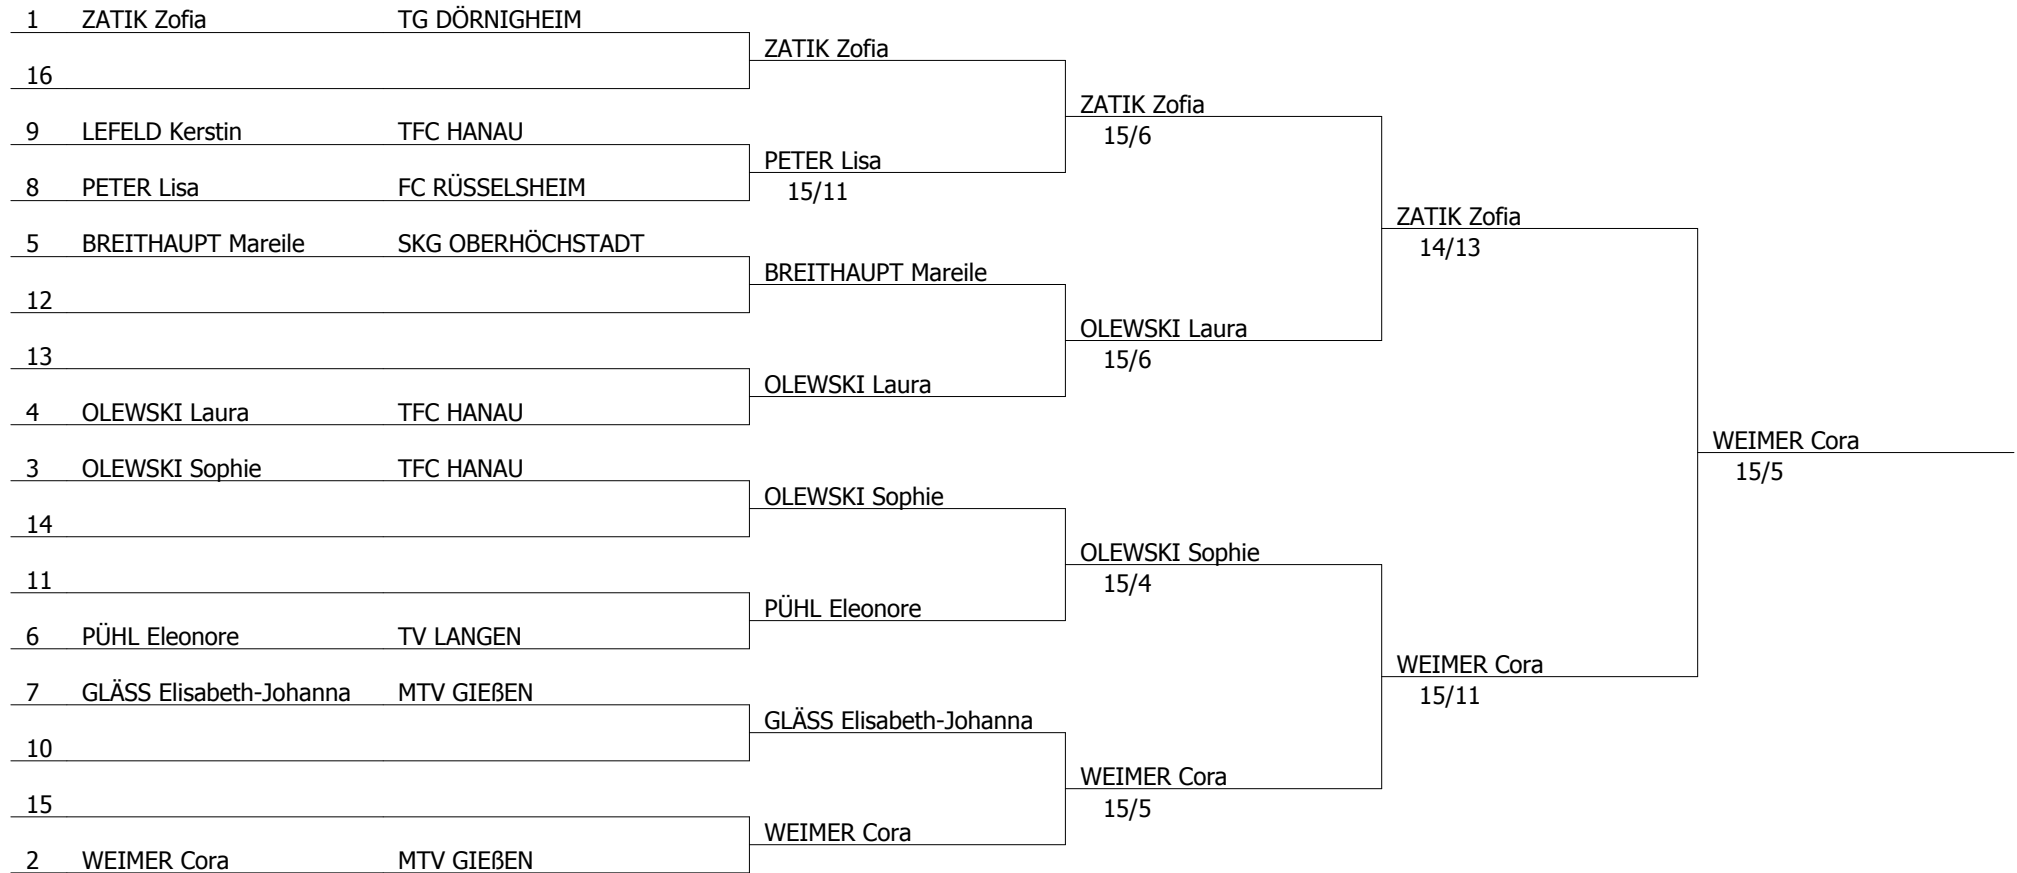

FTV-Jugendpokal
Damenflorett Junioren
Frankfurt, den 20. September 2014
TD: Pfister

Direktausscheidung mit 16

FTV-Jugendpokal
Damenflorett Junioren
Frankfurt, den 20. September 2014
TD: Pfister

Gesamtplatzierung (nach Platz)

Platz	Name Vorname	Verein	Verband	Nation	Geburt
1	WEIMER Cora	MTV GIEßEN	HE	GER	1997
2	ZATIK Zofia	TG DÖRNIGHEIM	HE	GER	1996
3	OLEWSKI Laura	TFC HANAU	HE	GER	1997
3	OLEWSKI Sophie	TFC HANAU	HE	GER	1999
5	BREITHAUPT Mareile	SKG OBERHÖCHSTADT	HE	GER	1998
6	PÜHL Eleonore	TV LANGEN	HE	GER	1999
7	GLÄSS Elisabeth-Johanna	MTV GIEßEN	HE	GER	1996
8	PETER Lisa	FC RÜSSELSHEIM	HE	GER	1998
9	LEFELD Kerstin	TFC HANAU	HE	GER	1999