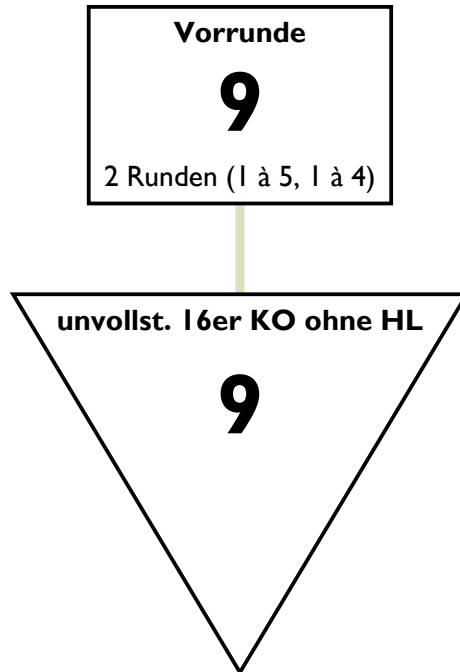

Modus Damenflorett Junioren

Vorrunde mit 9 > unvollst. 16er KO ohne HL

Der Wettbewerb wird nach DJR, DAJR und HJR und HAJR gesetzt. Vereinszugehörigkeit wird in der Vorrunde beachtet. In der Direktausscheidung wird nicht nach Vereinszugehörigkeit verschoben. Der dritte Platz wird nicht ausgefochten.