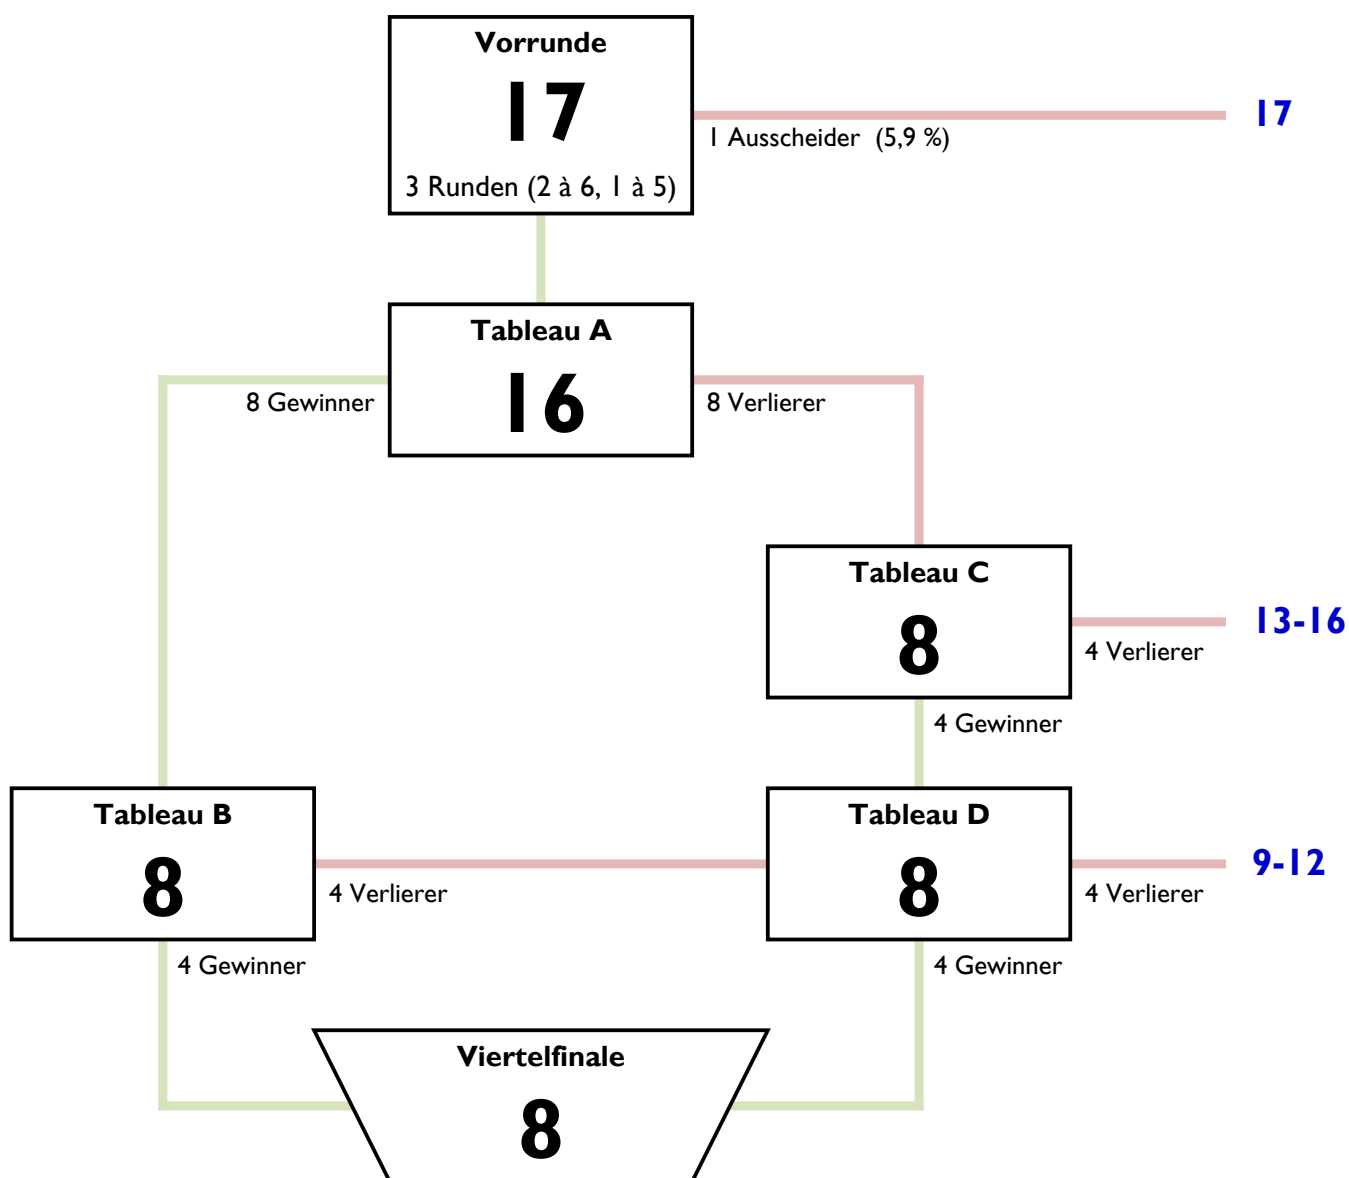

Modus Damenflorett Junioren

Vorrunde mit 17 > 16er KO mit Hoffnungslauf

Der Wettbewerb wird nach DJR und HJR gesetzt. Vereinszugehörigkeit wird in der Vorrunde beachtet. In der Direktausscheidung wird nicht nach Vereinszugehörigkeit verschoben. In den Hoffnungsläufen werden Wiederholungsgefechte vermieden. Der dritte Platz wird nicht ausgefochten.

Damen Florett Junioren

Runden, Durchg. Nr 1

Runde Nr 1 0:00

					S/G	Index	GT	Platz		
REMBAS Anna Maria	MTV GIEßEN	■	0	V	3	0	1/4	-8	8	4
WEIS Karen	MANNHEIMER FECHTCLUB	V	■	V	V	V	4/4	12	20	1
KAUFMANN Carolin	DARMSTÄDTER FECHTCLU	1	1	■	1	1	0/4	-16	4	5
OLEWSKI Laura	TFC HANAU	V	3	V	■	3	2/4	2	16	3
TULEN Lola	SC DEN BOSCH	V	4	V	V	■	3/4	10	19	2

Runde Nr 2 0:00

						S/G	Index	GT	Platz		
MIßBACH Clara	TFC HANAU	■	V	1	V	3	V	3/5	4	19	2
KNICKREHM Insa	FECHTCLUB KASSEL	2	■	1	3	V4	V	2/5	-6	15	5
JAHN Svenja	SC DEN BOSCH	V	V	■	V	V	V	5/5	21	25	1
LENCBERGA Elza	DARMSTÄDTER FECHTCLU	2	V	0	■	V	1	2/5	-5	13	4
WEIMER Cora	MTV GIEßEN	V4	3	1	0	■	1	1/5	-13	9	6
KÜHBORTH Elisabeth	TG FRANKENTHAL	2	3	1	V	V	■	2/5	-1	16	3