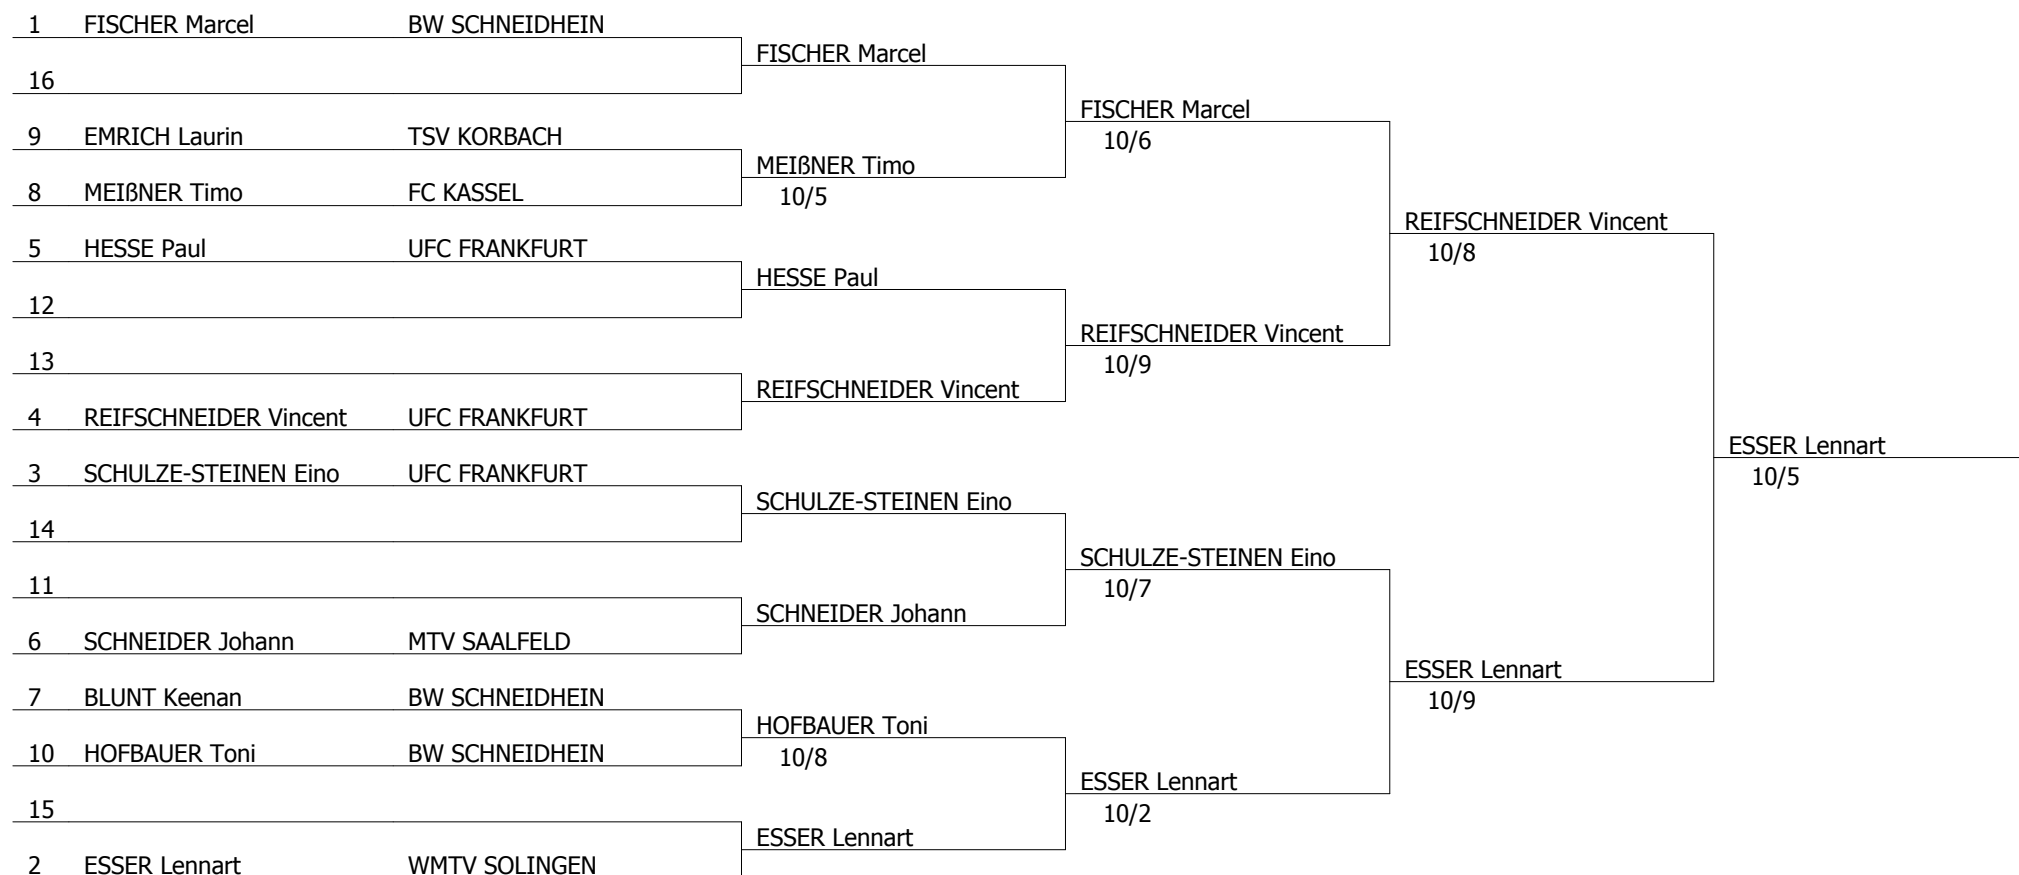

11. offene Marburger Stadtmeisterschaften

Herrendegen Schüler Jg 2000

Marburg, den 12. November 2011

TD: Tränkner / Kneip

Runden, Durchg. Nr 1

Runde Nr 1 0:00

					S/G	Index	GT	Platz		
REIFSCHNEIDER Vincent	UFC FRANKFURT	■	3	V	2	V	2/4	2	15	2
HESSE Paul	UFC FRANKFURT	V	■	V	3	2	2/4	0	15	3
EMRICH Laurin	TSV KORBACH	1	2	■	3	0	0/4	-12	6	5
ESSER Lennart	WMTV SOLINGEN	V	V	V	■	V	4/4	10	20	1
BLUNT Keenan	BW SCHNEIDHEIN	2	V	V3	2	■	2/4	0	12	4

11. offene Marburger Stadtmeisterschaften

Herrendegen Schüler Jg 2000

Marburg, den 12. November 2011

TD: Tränkner / Kneip

Platzierung, Durchg. Nr 1 (nach Platz)

Platz	Name Vorname	Verein	Verband	Nation	S/G	Index	GT	Pl.
1	FISCHER Marcel	BW SCHNEIDHEIN	HE	GER	1.000	12	19	Q
2	ESSER Lennart	WMTV SOLINGEN			1.000	10	20	Q
3	SCHULZE-STEINEN Eino	UFC FRANKFURT	HE	GER	0.750	7	17	Q
4	REIFSCHNEIDER Vincent	UFC FRANKFURT	HE	GER	0.500	2	15	Q
5	HESSE Paul	UFC FRANKFURT	HE	GER	0.500	0	15	Q
6	SCHNEIDER Johann	MTV SAALFELD	TH	GER	0.500	0	13	Q
7	BLUNT Keenan	BW SCHNEIDHEIN	HE	GER	0.500	0	12	Q
8	MEIBNER Timo	FC KASSEL	HE	GER	0.250	-5	10	Q
9	EMRICH Laurin	TSV KORBACH	HE	GER	0.000	-12	6	Q
10	HOFBAUER Toni	BW SCHNEIDHEIN	HE	GER	0.000	-14	4	Q

11. offene Marburger Stadtmeisterschaften
Herrendegen Schüler Jg 2000
Marburg, den 12. November 2011
TD: Tränkner / Kneip

Direktausscheidung mit 16

11. offene Marburger Stadtmeisterschaften

Herrendegen Schüler Jg 2000