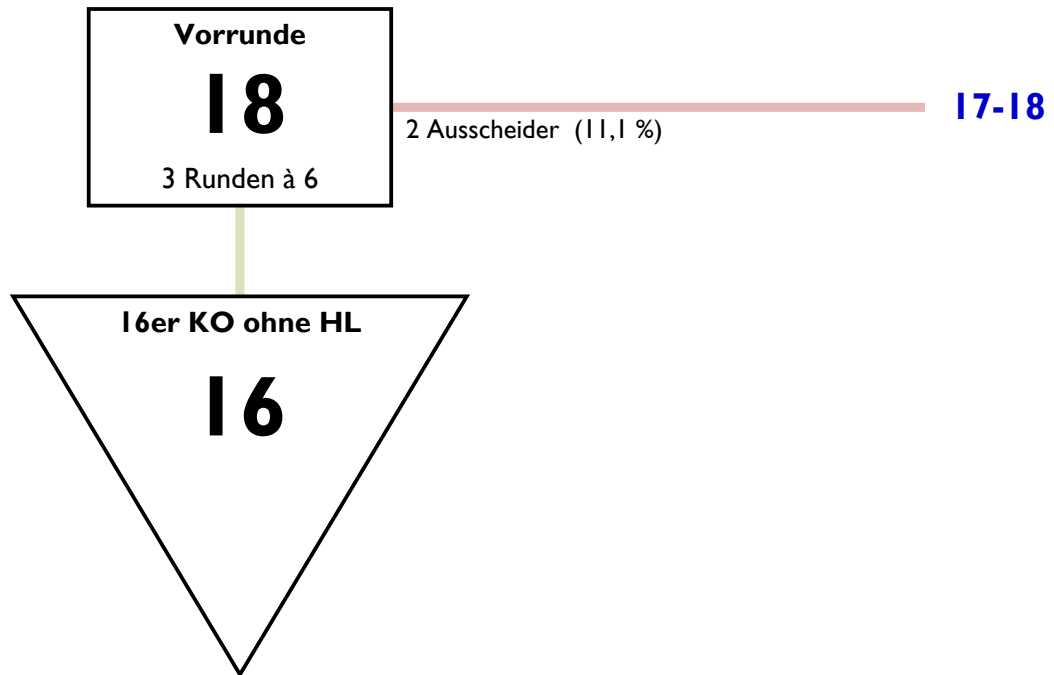

Modus Damenflorett Schüler

Vorrunde mit 18 > 16er KO ohne Hoffnungslauf

Vereinszugehörigkeit wird in der Vorrunde beachtet. In der Direktausscheidung wird nicht nach Vereinszugehörigkeit verschoben. Der dritte Platz wird nicht ausgefochten.

Es erfolgt eine getrennte Wertung nach Jahrgängen.

13. offene Marburger Stadtmeisterschaft

Damenflorett Schüler

Marburg, den 10. November 2013

TD: Tränkner

Runden, Durchg. Nr 1

Runde Nr 1 0:00

						S/G	Index	GT	Platz		
SCHÄFER Nadine	QUERNHEIMER FC	■	V	V3	V	V	V	5/5	21	23	1
WENZEL Theresa	DARMSTÄDTER FC	0	■	0	3	3	V	1/5	-10	11	5
ZANNER Anais-Sophie	TG DÖRNIGHEIM	2	V	■	V	V	V	4/5	17	22	2
ADRIAN Maria	MTV MINDEN	0	V	0	■	V	V	3/5	-2	15	3
LUX Smila	MTV GIEßEN	0	V	0	1	■	V	2/5	-8	11	4
SCHMIDT Alisa	VFL MARBURG	0	1	2	3	1	■	0/5	-18	7	6