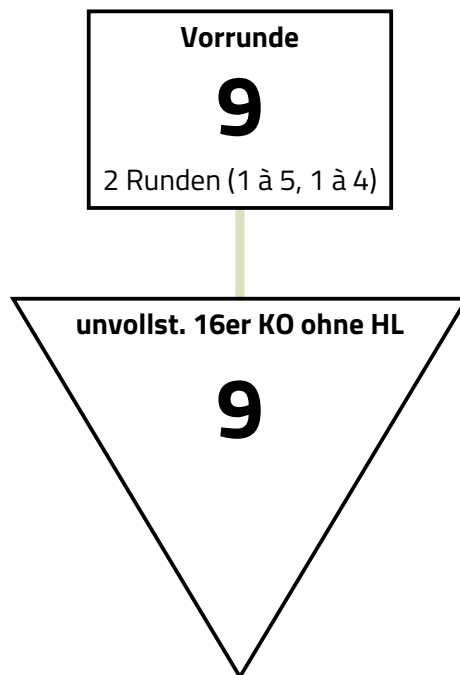

Modus

Vorrunde mit 9 > unvollständiges 16er KO ohne Hoffnungslauf

Der Wettbewerb wird nach den Schierranglisten der LFV, den Schierranglisten der LFV und den Schierranglisten der LFV gesetzt. Vereinszugehörigkeit wird in der Vorrunde beachtet. In der Direktausscheidung wird nicht nach Vereinszugehörigkeit verschoben. Der dritte Platz wird nicht ausgefochten.

Es erfolgt eine getrennte Wertung nach Jahrgängen.