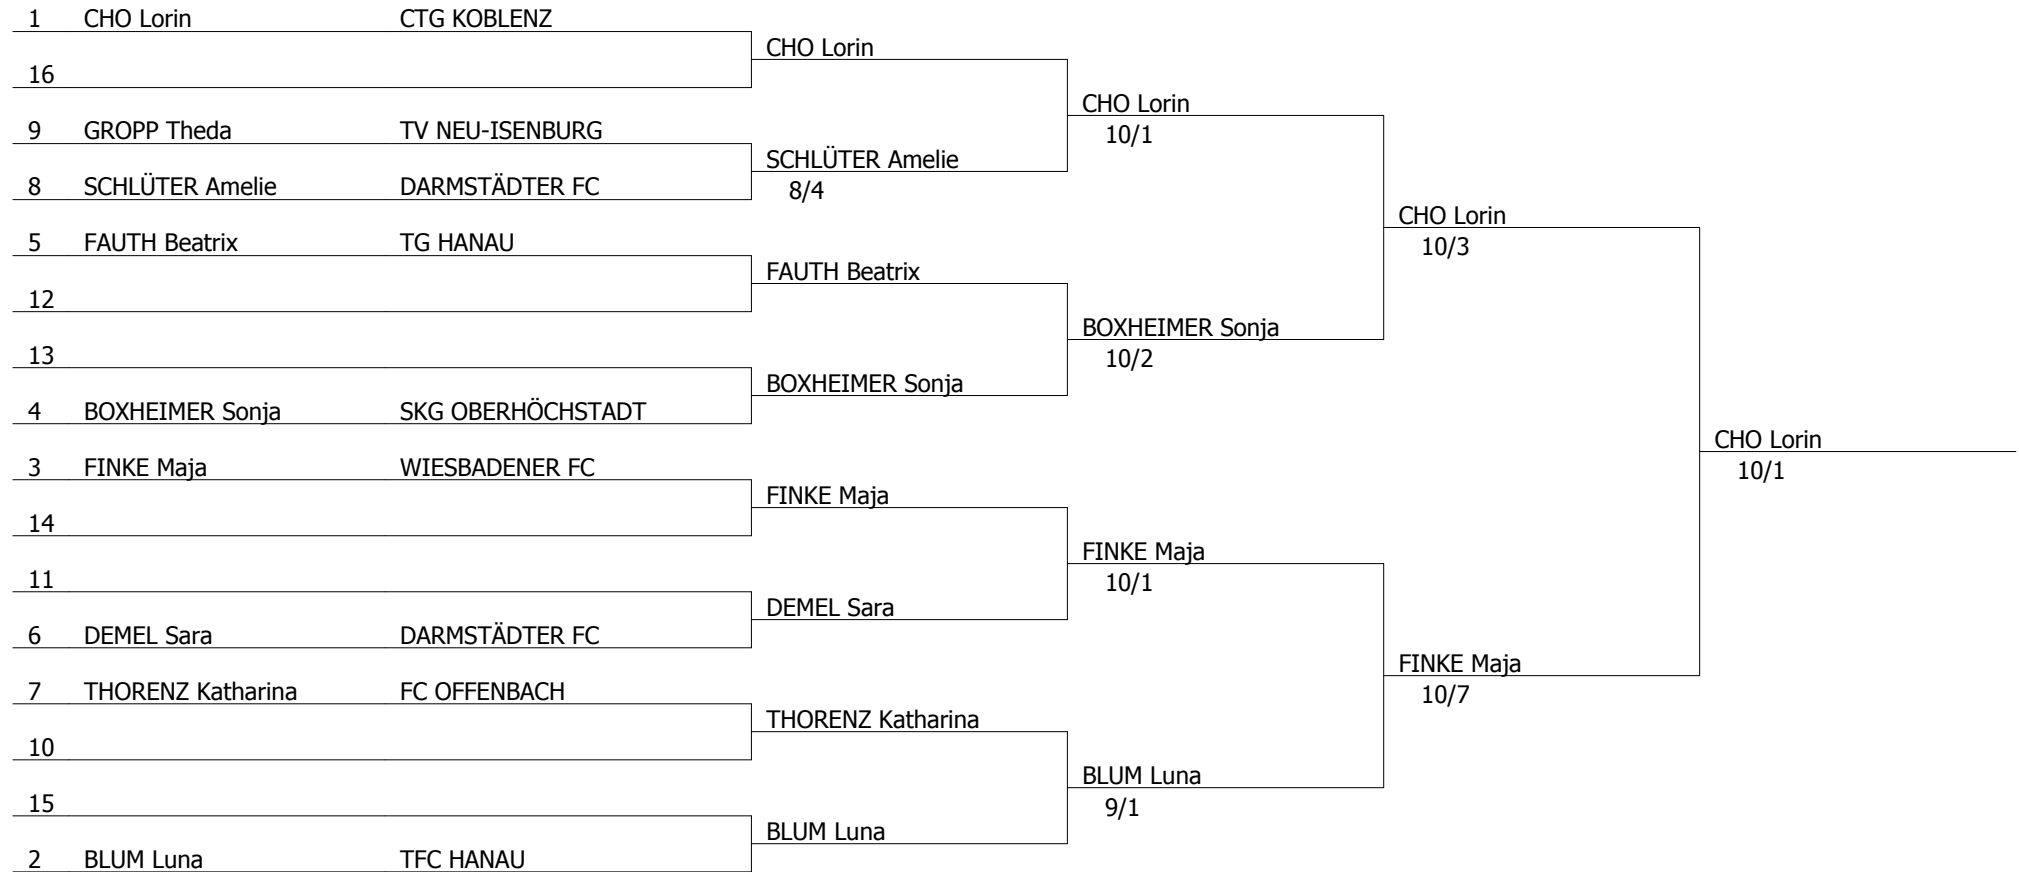

Marburger Stadtmeisterschaften
Damenflorett Schüler
Marburg, den 23. November 2014
TD: Tränkner

Direktausscheidung mit 16

Marburger Stadtmeisterschaften
Damenflorett Schüler
Marburg, den 23. November 2014
TD: Tränkner

Gesamtplatzierung (nach Platz)

Platz	Name Vorname	Verein	Verband	Nation	Geburt
1	CHO Lorin	CTG KOBLENZ	MR	GER	2005
2	FINKE Maja	WIESBADENER FC	HE	GER	2004
3	BLUM Luna	TFC HANAU	HE	GER	2005
3	BOXHEIMER Sonja	SKG OBERHÖCHSTADT	HE	GER	2005
5	FAUTH Beatrix	TG HANAU	HE	GER	2003
6	DEMEL Sara	DARMSTÄDTER FC	HE	GER	2005
7	THORENZ Katharina	FC OFFENBACH	HE	GER	2004
8	SCHLÜTER Amelie	DARMSTÄDTER FC	HE	GER	2004
9	GROPP Theda	TV NEU-ISENBURG	HE	GER	2005