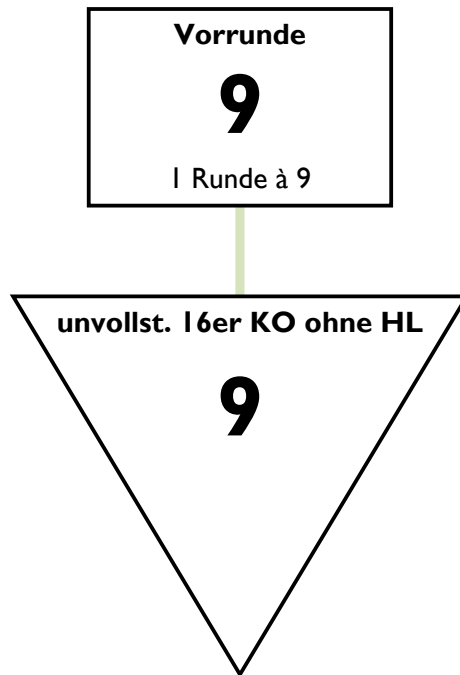

Modus Damenflorett Schueler

Vorrunde mit 9 > unvollst. 16er KO ohne HL

Vereinszugehörigkeit wird in der Vorrunde beachtet. In der Direktausscheidung wird nicht nach Vereinszugehörigkeit verschoben. Der dritte Platz wird nicht ausgefochten.

Es erfolgt eine getrennte Wertung nach Jahrgaengen.