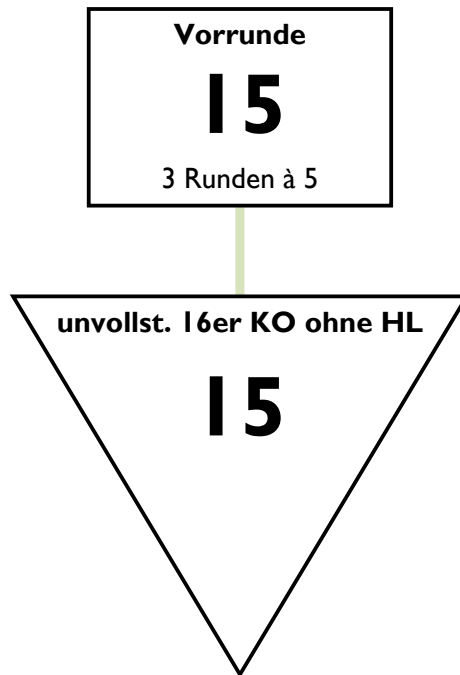

Modus Damenflorett Schüler

Vorrunde mit 15 > unvollst. 16er KO ohne HL

Vereinszugehörigkeit wird in der Vorrunde beachtet. In der Direktausscheidung wird nicht nach Vereinszugehörigkeit verschoben. Der dritte Platz wird nicht ausgefochten.

Es erfolgt eine getrennte Wertung nach Jahrgängen.