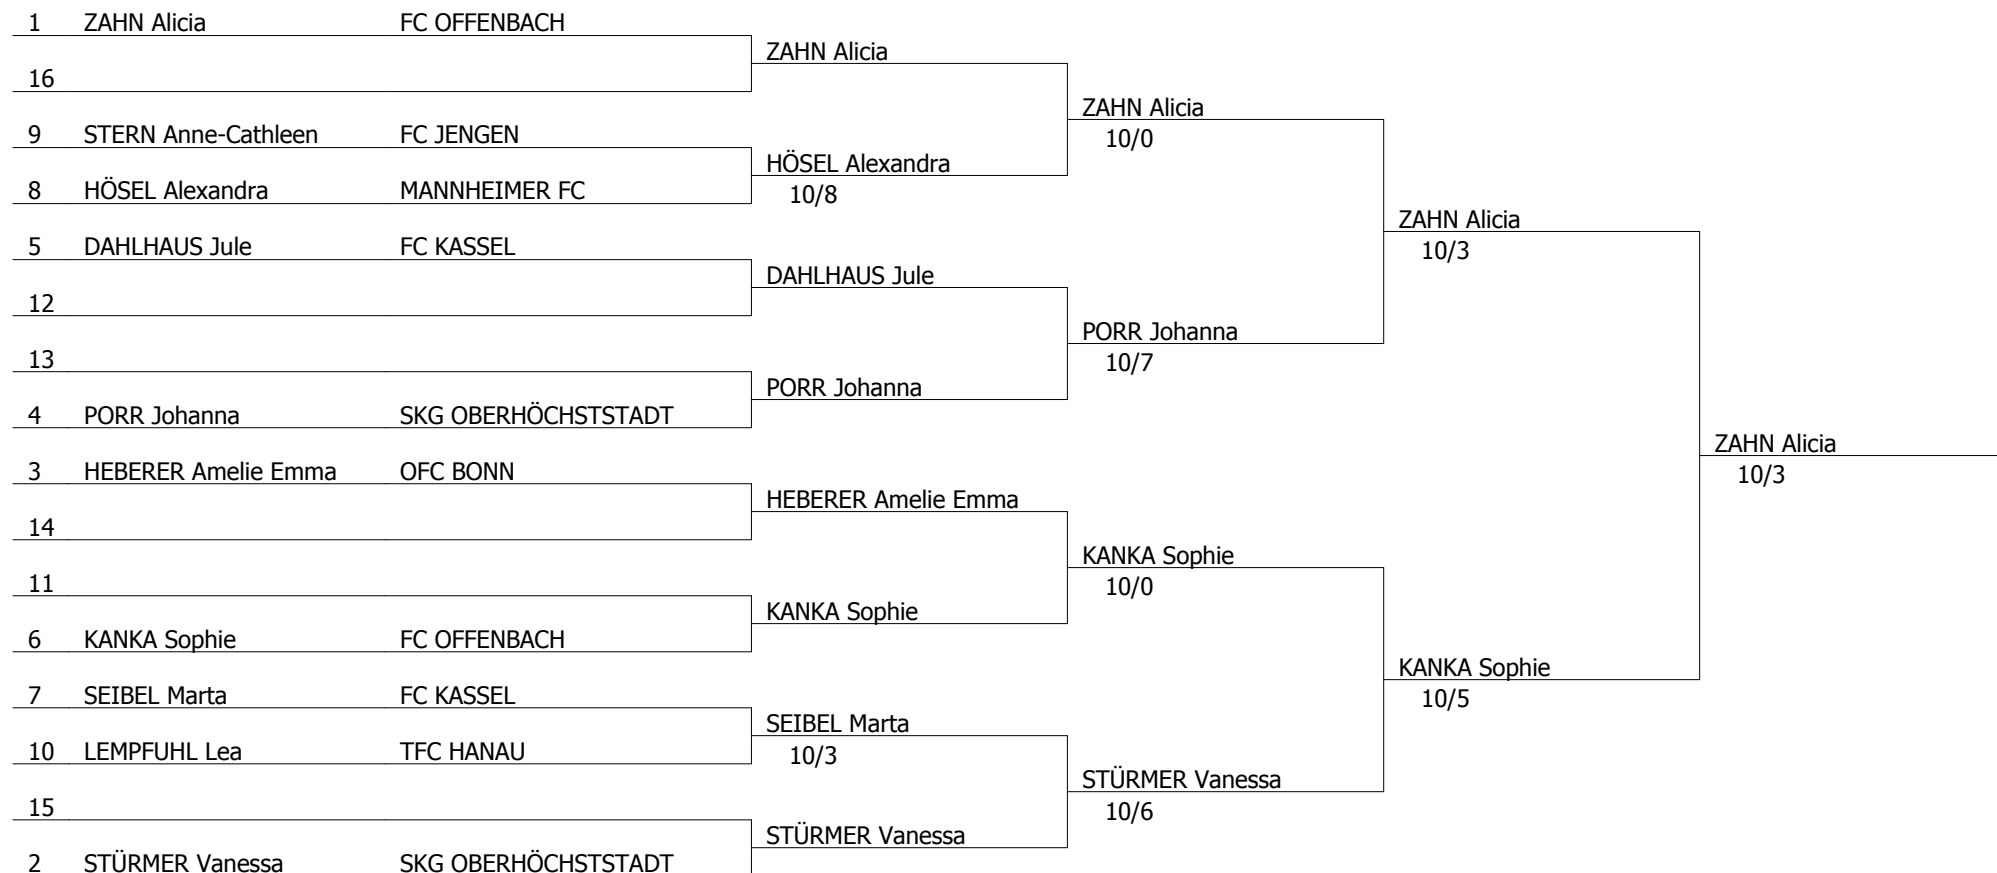

11. offene Marburger Stadtmeisterschaften

Damenflorett Schüler

Marburg, den 13. November 2011

TD: Tränkner / Kneip

Platzierung, Durchg. Nr 1 (nach Platz)

Platz	Name Vorname	Verein	Verband	Nation	S/G	Index	GT	Pl.
1	ZAHN Alicia	FC OFFENBACH	HE	GER	1.000	22	24	Q
2	STÜRMER Vanessa	SKG OBERHÖCHSTSTADT	HE	GER	0.800	5	18	Q
3	HEBERER Amelie Emma	OFC BONN	NR	GER	0.667	1	12	Q
4	PORR Johanna	SKG OBERHÖCHSTSTADT	HE	GER	0.667	0	11	Q
5	DAHLHAUS Jule	FC KASSEL	HE	GER	0.600	1	20	Q
6	KANKA Sophie	FC OFFENBACH	HE	GER	0.333	2	13	Q
7	SEIBEL Marta	FC KASSEL	HE	GER	0.333	-3	8	Q
8	HÖSEL Alexandra	MANNHEIMER FC	BN	GER	0.200	-8	13	Q
9	STERN Anne-Cathleen	FC JENGEN	BY	GER	0.200	-10	12	Q
10	LEMPFUHL Lea	TFC HANAU	HE	GER	0.200	-10	9	Q
11	KAFKA Sandra	TV LANGEN	HE	GER	aband			g

11. offene Marburger Stadtmeisterschaften
Damenflorett Schüler
Marburg, den 13. November 2011
TD: Tränkner / Kneip

Direktausscheidung mit 16

11. offene Marburger Stadtmeisterschaften

Damenflorett Schüler