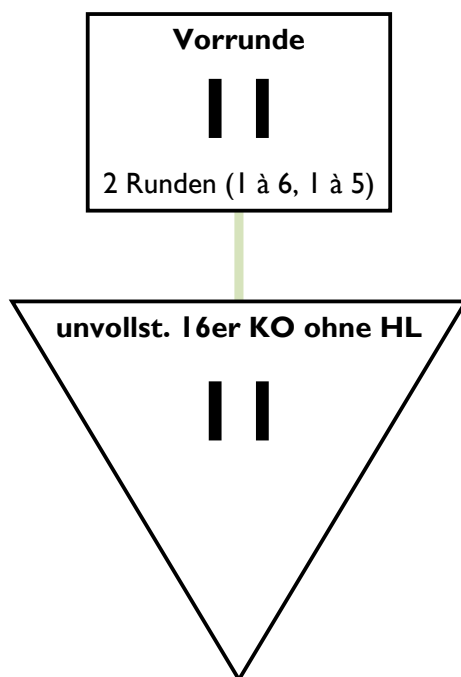

Modus Damenflorett Schüler 2000+2001

Vorrunde mit 11 > unvollst. 16er KO ohne HL

Der Wettbewerb wird nach HSchR gesetzt. Vereinszugehörigkeit wird in der Vorrunde beachtet. In der Direktausscheidung wird nicht nach Vereinszugehörigkeit verschoben. Der dritte Platz wird nicht ausgefochten.

Es erfolgt eine getrennte Wertung nach Jahrgang.