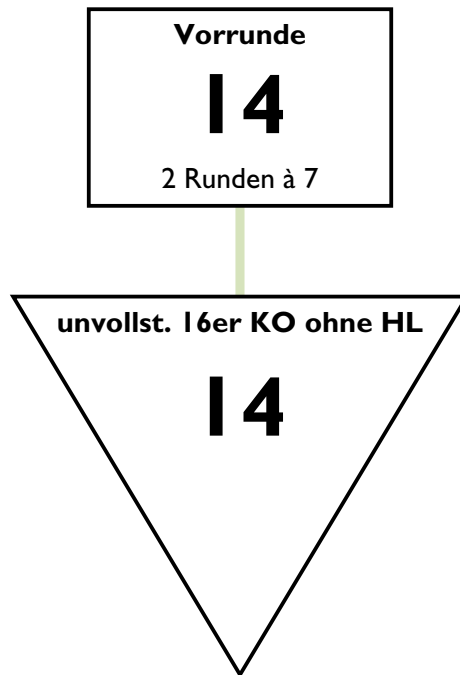

Modus Damenflorett Schüler

Vorrunde mit 14 > unvollst. 16er KO ohne HL

Der Wettbewerb wird nach HSchR gesetzt. Vereinszugehörigkeit wird in der Vorrunde beachtet. In der Direktausscheidung wird nicht nach Vereinszugehörigkeit verschoben. Der dritte Platz wird nicht ausgefochten.

Es erfolgt eine getrennte Wertung nach Jahrgängen.