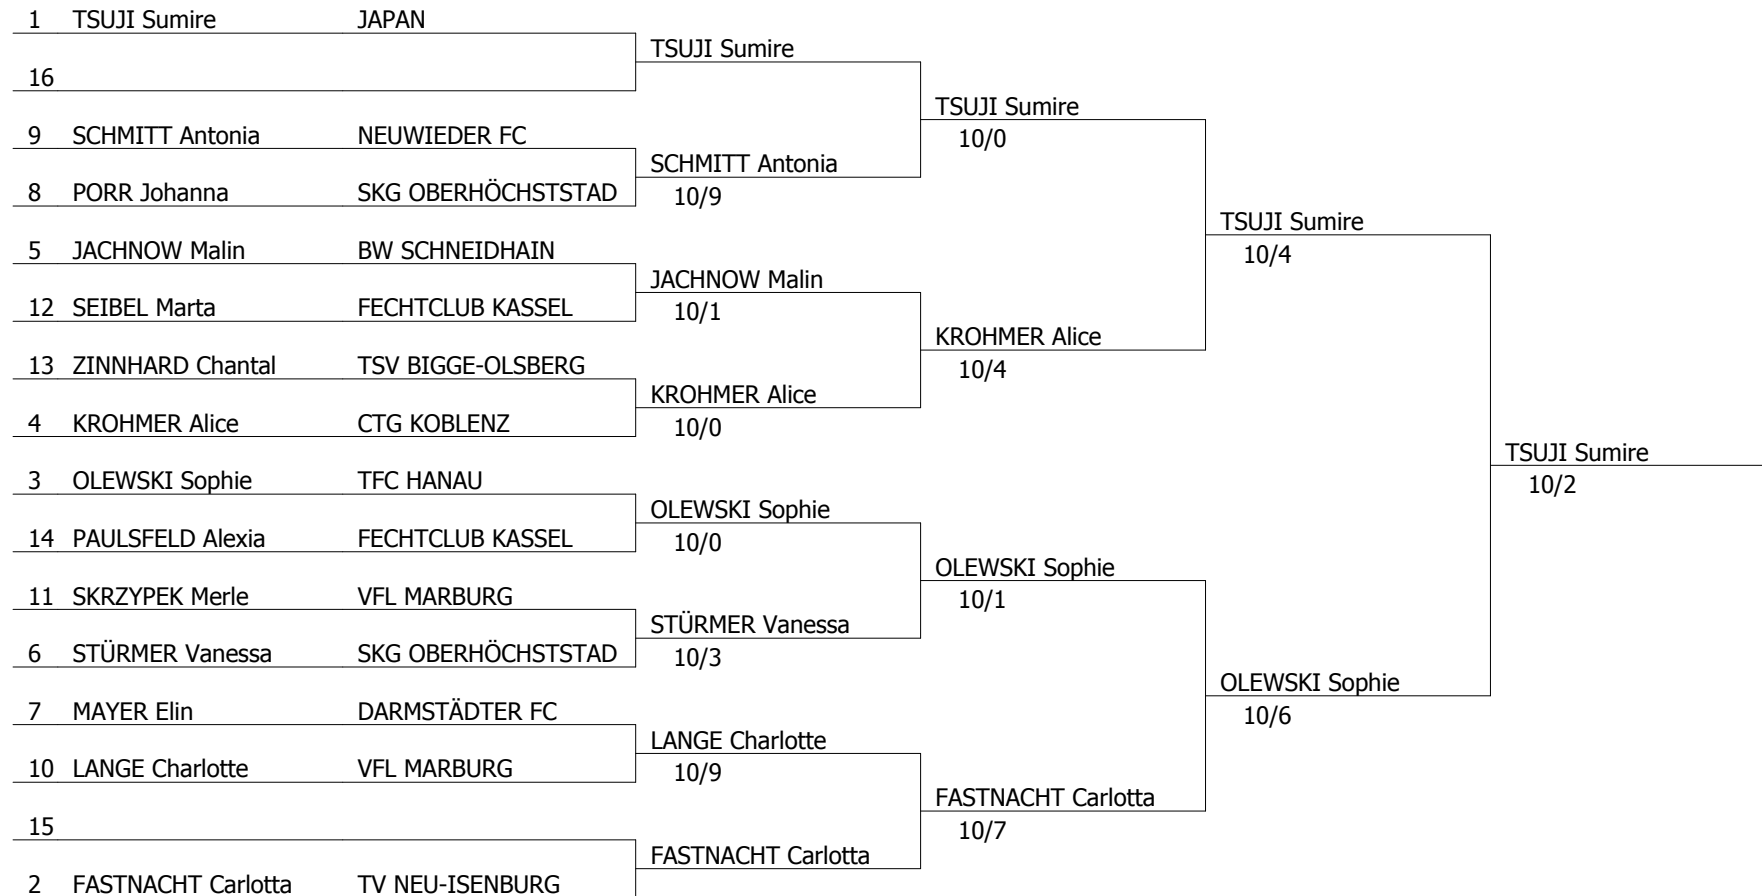

## 10. Offene Marburger Stadtmeisterschaften

Damenflorett Schüler

Marburg, den 14. November 2010 11:30 Uhr

TD: Tränkner / Kneip

Platzierung, Durchg. Nr 1 (nach Platz)

Platz	Name Vorname	Verein	Nation	S/G	Index	GT	Pl.
1	TSUJI Sumire	JAPAN	JPN	1.000	28	30	Q
2	FASTNACHT Carlotta	TV NEU-ISENBURG	GER	1.000	25	30	Q
3	OLEWSKI Sophie	TFC HANAU	GER	0.833	17	25	Q
4	KROHMER Alice	CTG KOBLENZ	GER	0.667	9	21	Q
5	JACHNOW Malin	BW SCHNEIDHAIN	GER	0.667	7	27	Q
6	STÜRMER Vanessa	SKG OBERHÖCHSTSTADT	GER	0.667	4	21	Q
7	MAYER Elin	DARMSTÄDTER FC	GER	0.500	1	21	Q
8	PORR Johanna	SKG OBERHÖCHSTSTADT	GER	0.500	-7	14	Q
9	SCHMITT Antonia	NEUWIEDER FC	GER	0.333	-4	20	Q
10	LANGE Charlotte	VFL MARBURG	GER	0.333	-5	16	Q
11	SKRZYPEK Merle	VFL MARBURG	GER	0.333	-9	14	Q
12	SEIBEL Marta	FECHTCLUB KASSEL	GER	0.167	-20	8	Q
13	ZINNHARD Chantal	TSV BIGGE-OLSBERG	GER	0.000	-22	7	Q
14	PAULSFELD Alexia	FECHTCLUB KASSEL		0.000	-24	4	Q

10. Offene Marburger Stadtmeisterschaften  
Damenflorett Schüler  
Marburg, den 14. November 2010 11:30 Uhr  
TD: Tränkner / Kneip

Direktausscheidung mit 16