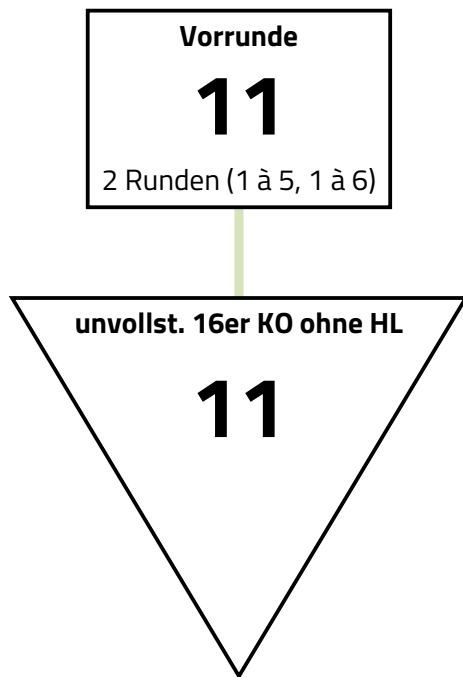

Modus

Vorrunde mit 11 > unvollständiges 16er KO ohne Hoffnungslauf

Der Wettbewerb wird nach den Sch lerranglisten der LFV, den Sch lerranglisten der LFV und den Sch lerranglisten der LFV gesetzt. Vereinszugehörigkeit wird in der Vorrunde beachtet. In der Direktausscheidung wird nicht nach Vereinszugehörigkeit verschoben. Der dritte Platz wird nicht ausgefochten.