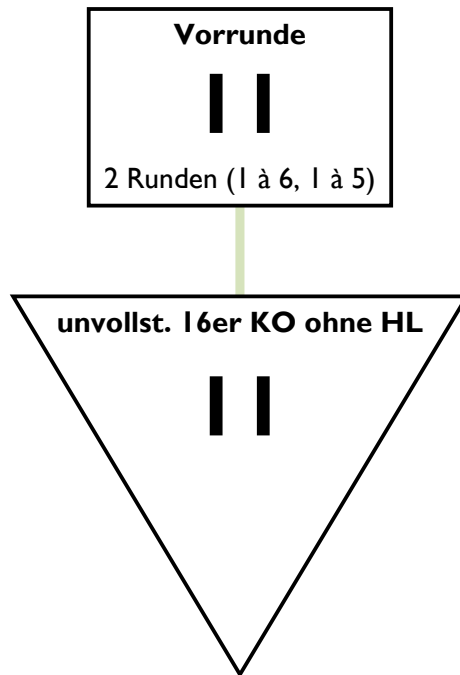

Modus Damendegen Schueler 2004+2005

Vorrunde mit II > unvollst. 16er KO ohne HL

Vereinszugehörigkeit wird in der Vorrunde beachtet. In der Direktausscheidung wird nicht nach Vereinszugehörigkeit verschoben. Der dritte Platz wird nicht ausgefochten.

Es erfolgt eine getrennte Wertung nach Jahrgaengen.

Marburger Stadtmeisterschaften
Damendegen Schüler
Marburg, den 22. November 2014
TD: Tränkner

Runden, Durchg. Nr 1

Runde Nr 1 0:00

Kampfleiter : JÜSTEL

Alexander GER HE