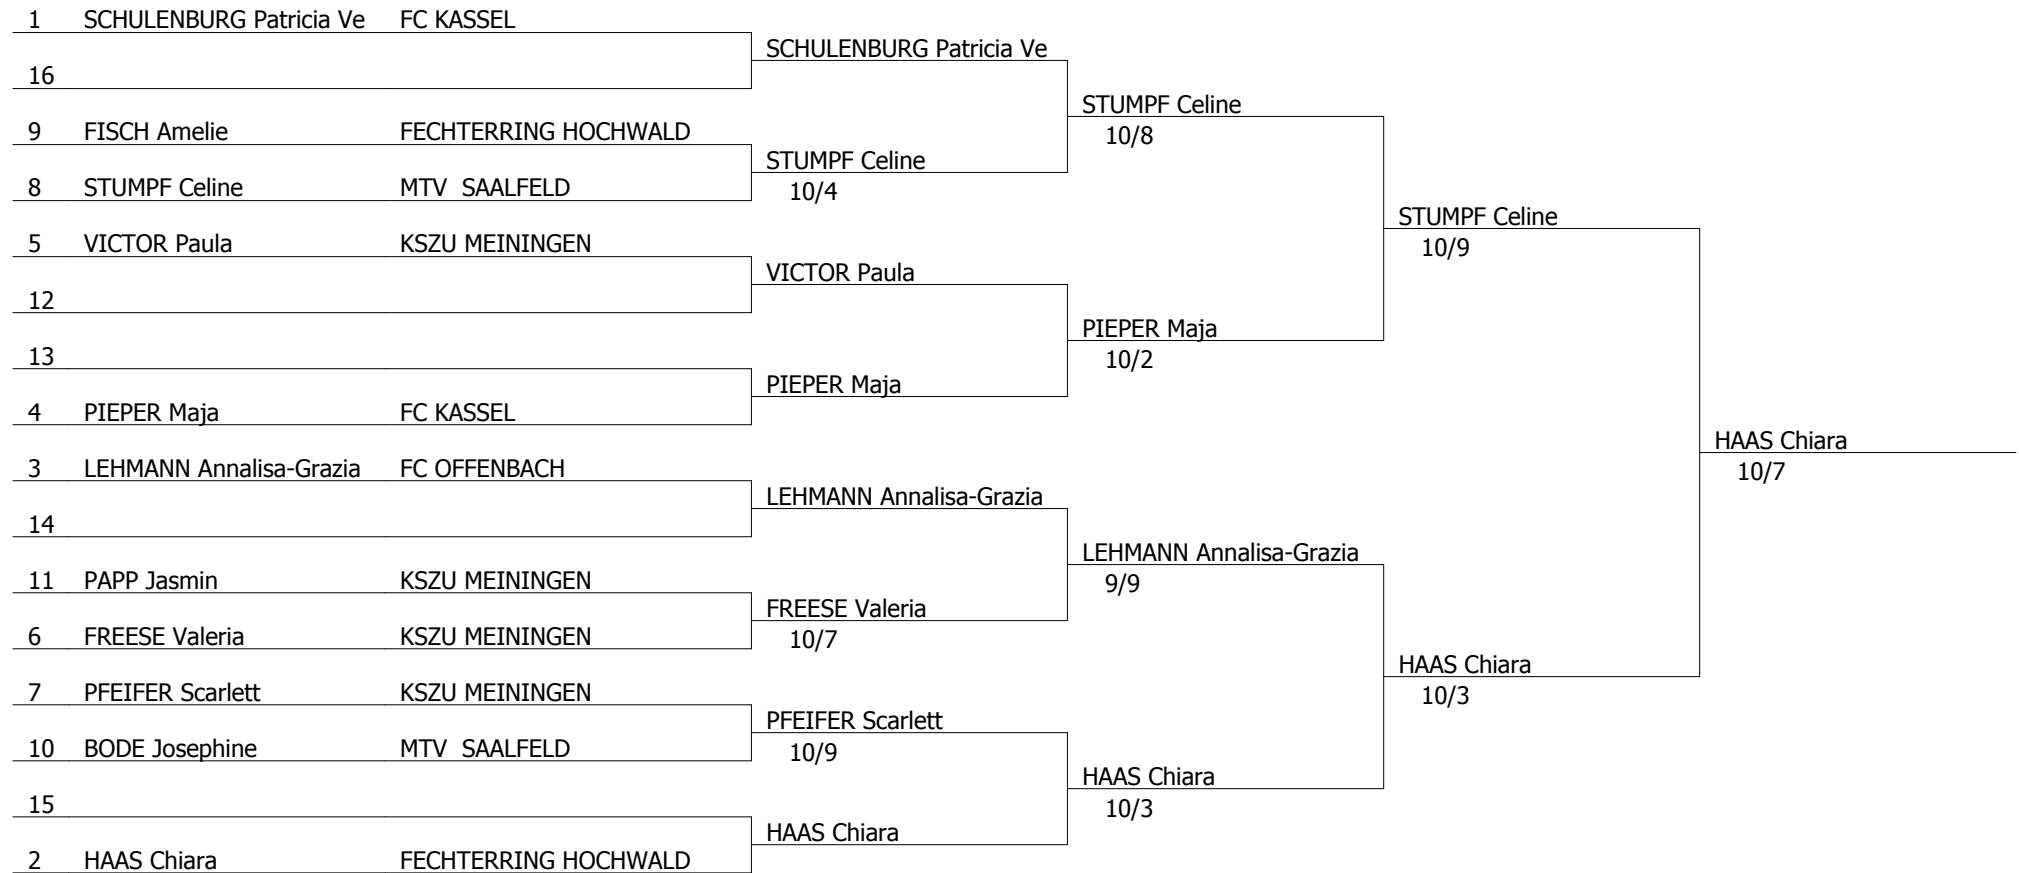

Marburger Stadtmeisterschaften
Damendegen Schüler
Marburg, den 22. November 2014
TD: Tränkner

Direktausscheidung mit 16

Marburger Stadtmeisterschaften
Damendegen Schüler
Marburg, den 22. November 2014
TD: Tränkner

Gesamtplatzierung (nach Platz)

Platz	Name Vorname	Verein	Verband	Nation	Geburt
1	HAAS Chiara	FECHTERRING HOCHWALD	SA	GER	2004
2	STUMPF Celine	MTV SAALFELD	TH	GER	2004
3	LEHMANN Annalisa-Grazia	FC OFFENBACH	HE	GER	2004
3	PIEPER Maja	FC KASSEL	HE	GER	2004
5	SCHULENBURG Patricia Vera	FC KASSEL	HE	GER	2004
6	VICTOR Paula	KSZU MEININGEN	TH	GER	2006
7	FREESE Valeria	KSZU MEININGEN	TH	GER	2005
8	PFEIFER Scarlett	KSZU MEININGEN	TH	GER	2005
9	FISCH Amelie	FECHTERRING HOCHWALD	SA	GER	2004
10	BODE Josephine	MTV SAALFELD	TH	GER	2007
11	PAPP Jasmin	KSZU MEININGEN	TH	GER	2005