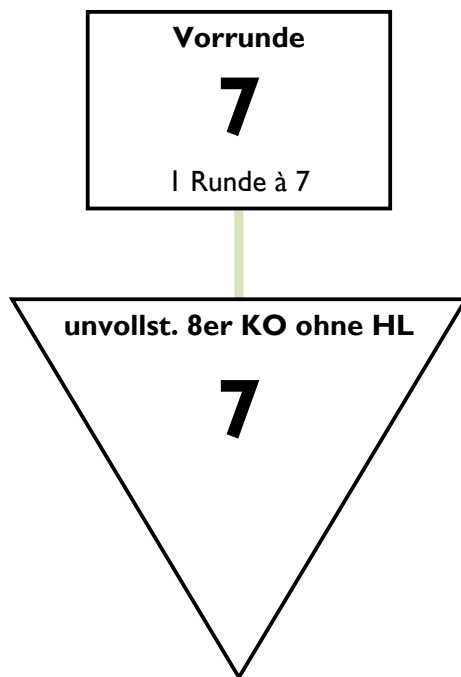

Modus Damendegen Schüler 200 I

Vorrunde mit 7 > unvollständiges 8er KO

Der Wettbewerb wird nach HSchJR gesetzt. Vereinszugehörigkeit wird in der Vorrunde beachtet. In der Direktausscheidung wird nicht nach Vereinszugehörigkeit verschoben. Der dritte Platz wird nicht ausgefochten.