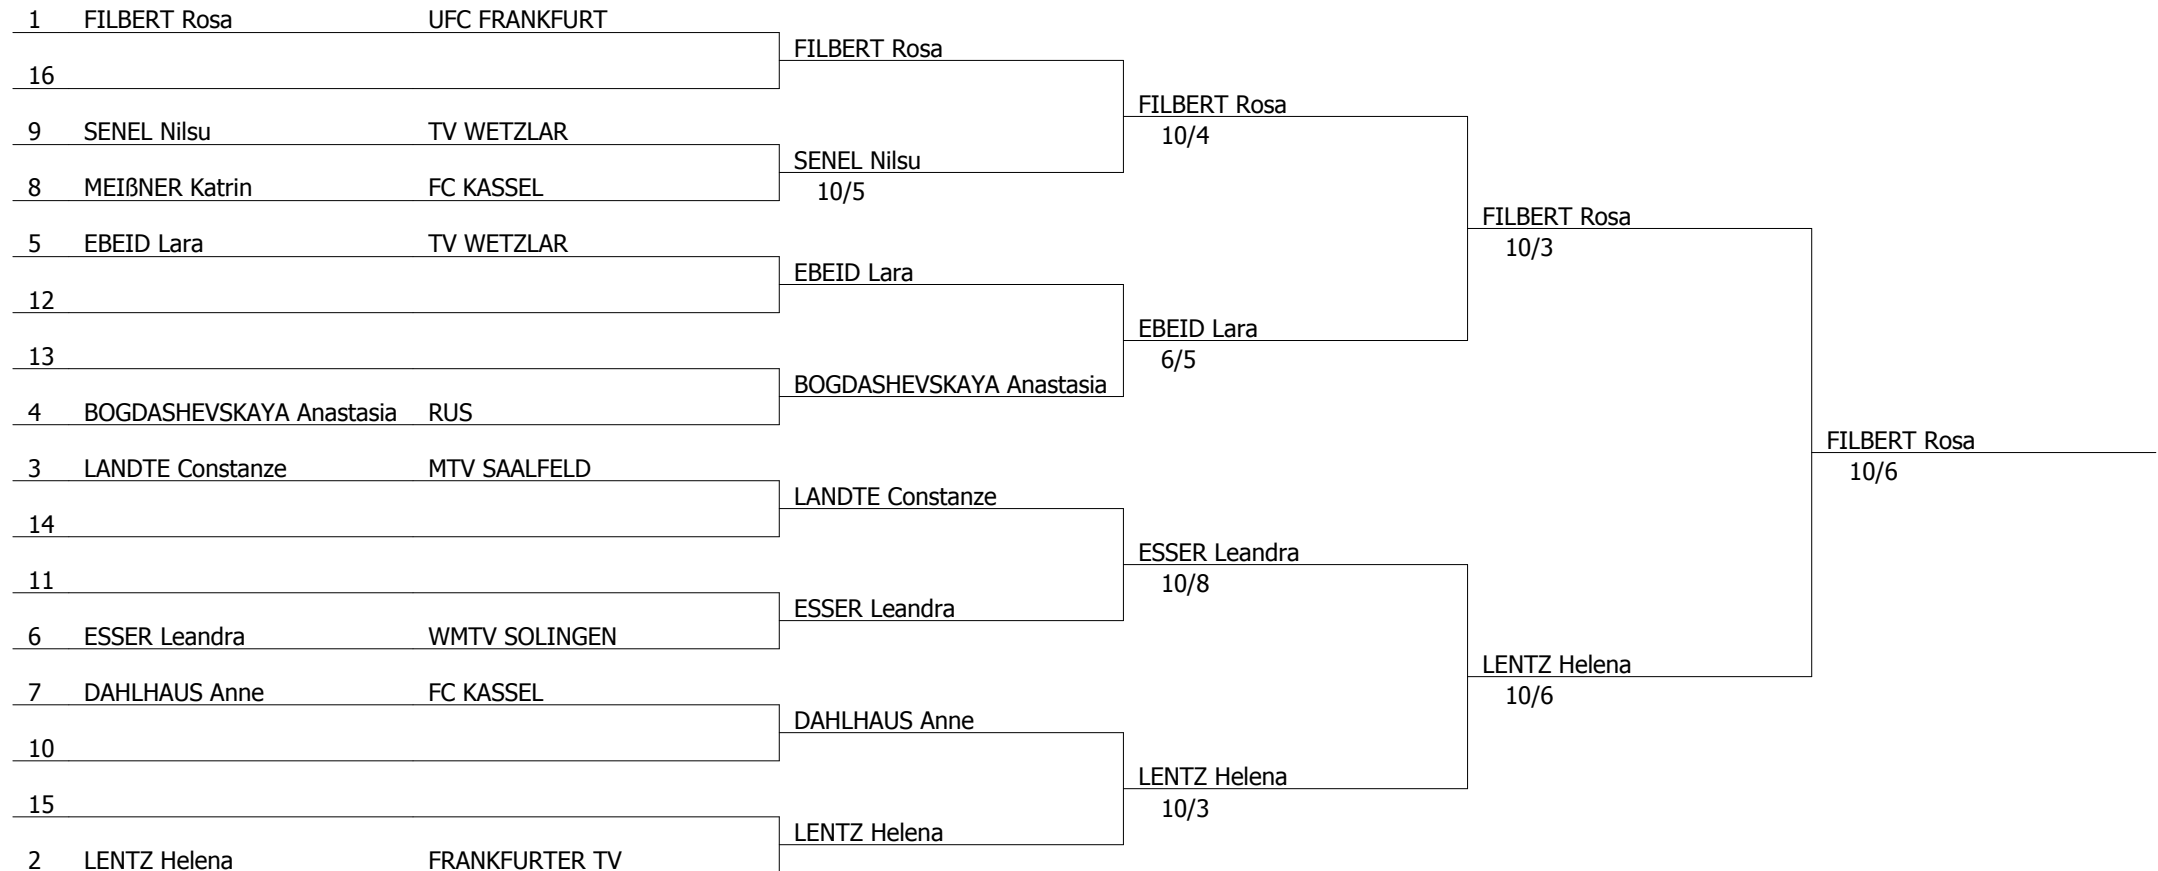

Es erfolgt eine getrennte Wertung nach Jahrgang.

11. offene Marburger Stadtmeisterschaften

Damendegen Schüler

Marburg, den 12. November 2011

TD: Tränkner / Kneip

Runden, Durchg. Nr 1

Runde Nr 1 0:00

		S/G	Index	GT	Platz
SENEL Nilsu	TV WETZLAR	0/8	-22	18	9
MEIßNER Katrin	FC KASSEL	2/8	-13	21	8
LANDTE Constanze	MTV SAALFELD	6/8	15	34	3
BOGDASHEVSKAYA Anasta	RUS	5/8	3	32	4
ESSER Leandra	WMTV SOLINGEN	3/8	-9	26	6
DAHLHAUS Anne	FC KASSEL	3/8	-9	24	7
LENTZ Helena	FRANKFURTER TV	6/8	18	38	2
EBEID Lara	TV WETZLAR	3/8	-7	27	5
FILBERT Rosa	UFC FRANKFURT	8/8	24	40	1

11. offene Marburger Stadtmeisterschaften

Damendegen Schüler

Marburg, den 12. November 2011

TD: Tränkner / Kneip

Platzierung, Durchg. Nr 1 (nach Platz)

Platz	Name Vorname	Verein	Verband	Nation	S/G	Index	GT	Pl.
1	FILBERT Rosa	UFC FRANKFURT	HE	GER	1.000	24	40	Q
2	LENTZ Helena	FRANKFURTER TV	HE	GER	0.750	18	38	Q
3	LANDTE Constanze	MTV SAALFELD	TH	GER	0.750	15	34	Q
4	BOGDASHEVSKAYA Anastasia	RUS		RUS	0.625	3	32	Q
5	EBEID Lara	TV WETZLAR	HE	GER	0.375	-7	27	Q
6	ESSER Leandra	WMTV SOLINGEN	NR	GER	0.375	-9	26	Q
7	DAHLHAUS Anne	FC KASSEL	HE	GER	0.375	-9	24	Q
8	MEIBNER Katrin	FC KASSEL	HE	GER	0.250	-13	21	Q
9	SENEL Nilsu	TV WETZLAR	HE	GER	0.000	-22	18	Q

11. offene Marburger Stadtmeisterschaften

Damendegen Schüler

Marburg, den 12. November 2011

TD: Tränkner / Kneip

Direktausscheidung mit 16

11. offene Marburger Stadtmeisterschaften

Damendegen Schüler

Marburg, den 12. November 2011