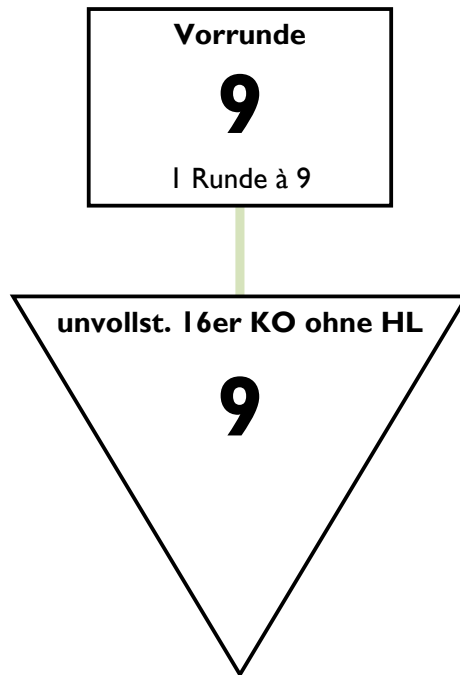

Modus Damendegen Schüler

Vorrunde mit 9 > unvollst. 16er KO ohne HL

Der Wettbewerb wird nach HSchR gesetzt. Vereinszugehörigkeit wird in der Vorrunde beachtet. In der Direktausscheidung wird nicht nach Vereinszugehörigkeit verschoben. Der dritte Platz wird nicht ausgefochten.

Es erfolgt eine getrennte Wertung nach Jahrgang.

11. offene Marburger Stadtmeisterschaften

Damendegen Schüler

Marburg, den 12. November 2011

TD: Tränkner / Kneip

Runden, Durchg. Nr 1

Runde Nr 1 0:00

		S/G	Index	GT	Platz
SENEL Nilsu	TV WETZLAR	0/8	-22	18	9
MEIßNER Katrin	FC KASSEL	2/8	-13	21	8
LANDTE Constanze	MTV SAALFELD	6/8	15	34	3
BOGDASHEVSKAYA Anasta	RUS	5/8	3	32	4
ESSER Leandra	WMTV SOLINGEN	3/8	-9	26	6
DAHLHAUS Anne	FC KASSEL	3/8	-9	24	7
LENTZ Helena	FRANKFURTER TV	6/8	18	38	2
EBEID Lara	TV WETZLAR	3/8	-7	27	5
FILBERT Rosa	UFC FRANKFURT	8/8	24	40	1