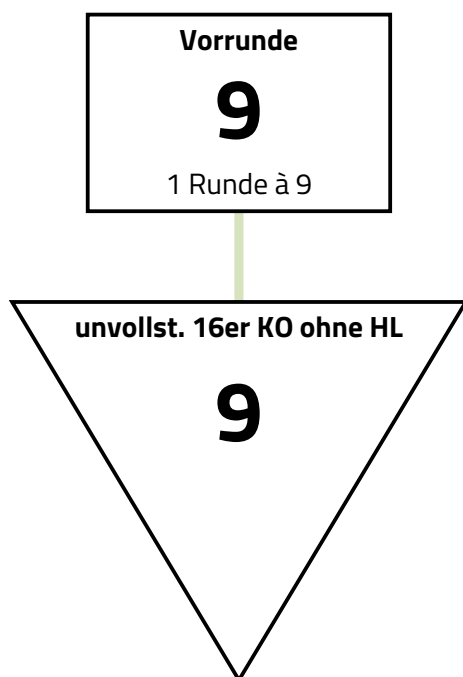

### Modus

## Vorrunde mit 9 > unvollständiges 16er KO ohne Hoffnungslauf

Vereinszugehörigkeit wird in der Vorrunde beachtet. In der Direktausscheidung wird nicht nach Vereinszugehörigkeit verschoben. Der dritte Platz wird nicht ausgefochten.