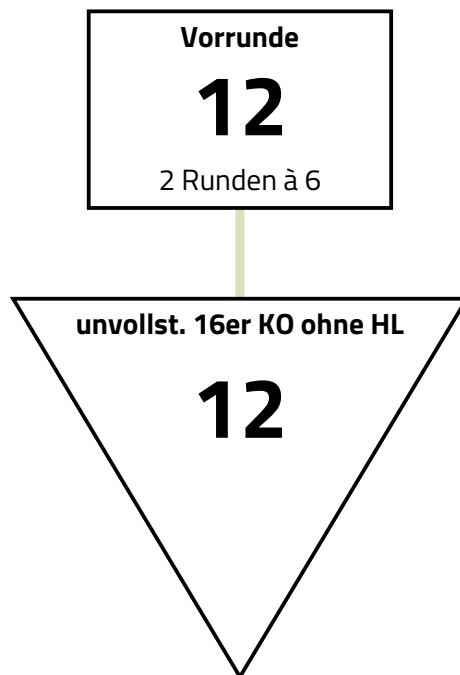

Modus

Vorrunde mit 12 > unvollständiges 16er KO ohne Hoffnungslauf

Der Wettbewerb wird nach den A-Jugendranglisten der LFV und den A-Jugendranglisten der LFV gesetzt. Vereinszugehörigkeit wird in der Vorrunde beachtet. In der Direktausscheidung wird nicht nach Vereinszugehörigkeit verschoben. Der dritte Platz wird nicht ausgefochten.

Es erfolgt eine getrennte Wertung nach Jahrgängen.