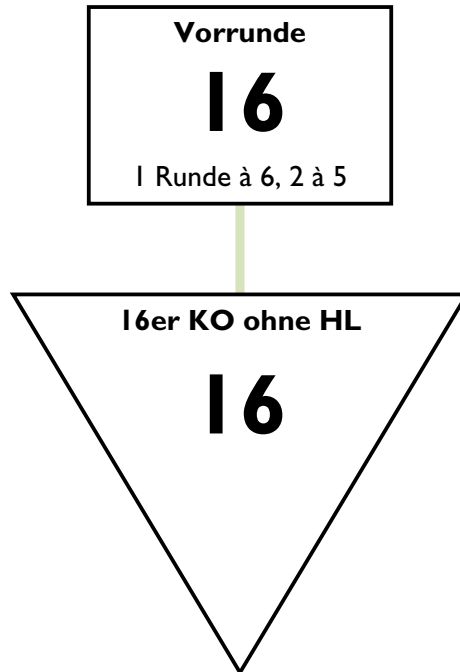

10. Offene Marburger Stadtmeisterschaften

Damenflorett B-Jugend Jg 1998

Marburg, den 14. November 2010 10:30 Uhr

TD: Tränkner / Kneip

Fechter (alle, alphabetisch - 16)

Name Vorname	Verein	Verband	Nation	Geburt	Systemnr.
BREITHAUPT Mareile	SKG OBERHÖCHSTSTADT	HE	GER	1998	1002
BRIESOVSKY Pauline	CTG KOBLENZ	MR	GER	1998	
BUCHMANN Lisa	FS GUMMERSBACH	NR	GER	1998	
BUCHMANN Nicole	FS GUMMERSBACH	NR	GER	1998	
ENDO Rina	JAPAN		JPN	1998	
ESPENSCHIED Eva	CTG KOBLENZ	MR	GER	1998	
FROHWERK Emilia	TV NEU-ISENBURG	HE	GER	1998	
KANNING Julia	BW SCHNEIDHAIN	HE	GER	1998	1006
KOMABA Minami	JAPAN		JPN	1998	
KONTNY Aleksandra	TSV BIGGE-OLSBERG	WE	GER	1998	
NARA Hikari	JAPAN		JPN	1998	
NOBORIO Sana	JAPAN		JPN	1998	
ÖNCEBE Aylin	FC LÜTJENSEE	SH	GER	1998	
SEMBA Fuka	JAPAN		JPN	1998	
SHIRAMINE Kyoka	JAPAN		JPN	1998	
TAKADA Maho	JAPAN		JPN	1998	

Modus Damenflorett B-Jugend 98

Vorrunde mit 16 > 16er KO ohne Hoffnungslauf

Der Wettbewerb wird nach HBJR gesetzt. Vereinszugehörigkeit wird in der Vorrunde beachtet. In der Direktausscheidung wird nicht nach Vereinszugehörigkeit verschoben. Der dritte Platz wird nicht ausgefochten.