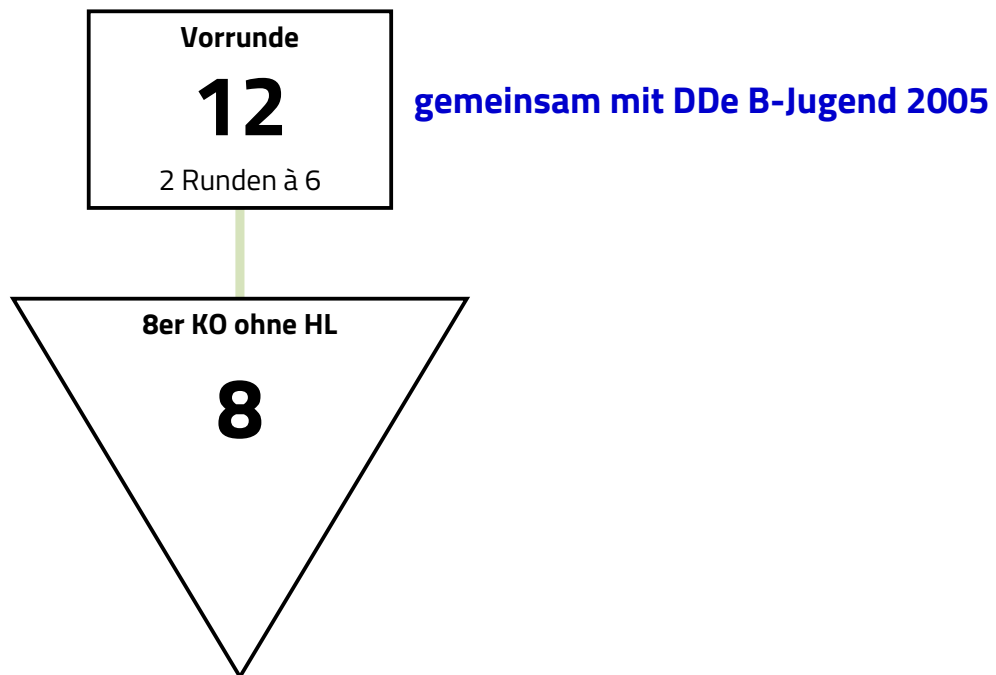

Modus

Vorrunde mit 12 > 8er KO

Vereinszugehörigkeit wird in der Vorrunde beachtet. In der Direktausscheidung wird nicht nach Vereinszugehörigkeit verschoben. Der dritte Platz wird nicht ausgefochten.

Die Vorrunden werden gemeinsam mit DDe B-Jugend 2005 ausgetragen.