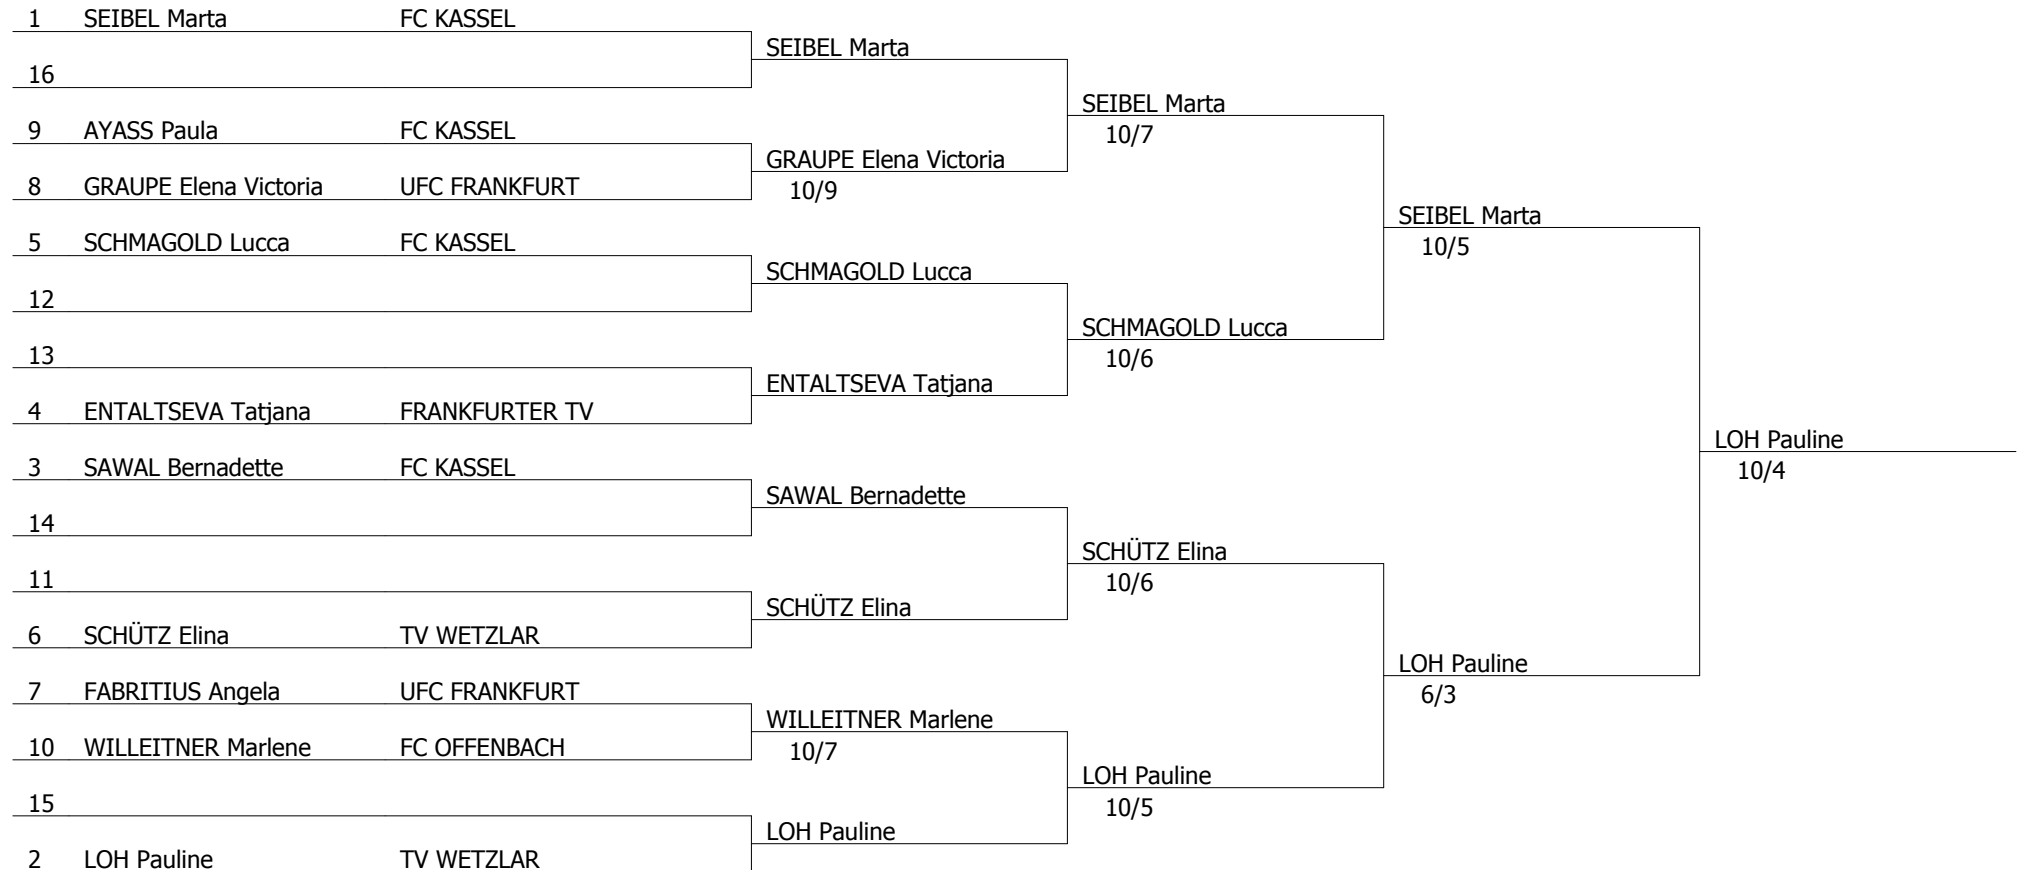

Marburger Stadtmeisterschaften
Damendegen B-Jugend Jg 2001
Marburg, den 22. November 2014
TD: Tränkner

Direktausscheidung mit 16

Marburger Stadtmeisterschaften
Damendegen B-Jugend Jg 2001
Marburg, den 22. November 2014
TD: Tränkner

Gesamtplatzierung (nach Platz)

Platz	Name Vorname	Verein	Verband	Nation	Geburt
1	LOH Pauline	TV WETZLAR	HE	GER	2001
2	SEIBEL Marta	FC KASSEL	HE	GER	2001
3	SCHMAGOLD Lucca	FC KASSEL	HE	GER	2001
3	SCHÜTZ Elina	TV WETZLAR	HE	GER	2001
5	SAWAL Bernadette	FC KASSEL	HE	GER	2001
6	ENTALTSEVA Tatjana	FRANKFURTER TV	HE	GER	2001
7	GRAUPE Elena Victoria	UFC FRANKFURT	HE	GER	2001
8	WILLEITNER Marlene	FC OFFENBACH	HE	GER	2001
9	FABRITIUS Angela	UFC FRANKFURT	HE	GER	2001
10	AYASS Paula	FC KASSEL	HE	GER	2001