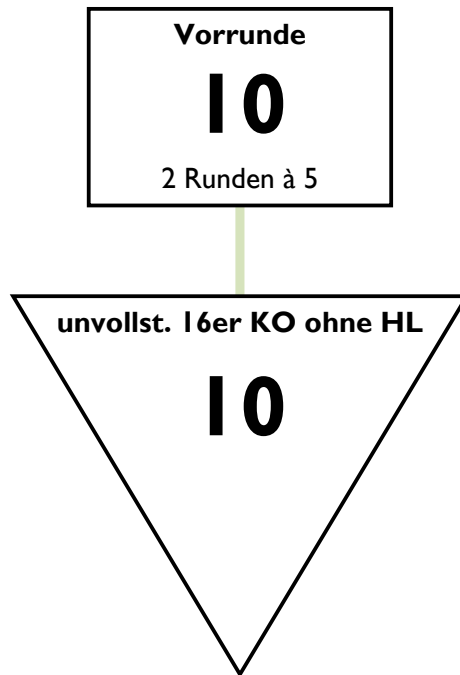

Modus Damendegen B-Jugend 2001

Vorrunde mit 10 > unvollst. 16er KO ohne HL

Vereinszugehörigkeit wird in der Vorrunde beachtet. In der Direktausscheidung wird nicht nach Vereinszugehörigkeit verschoben. Der dritte Platz wird nicht ausgefochten.

Marburger Stadtmeisterschaften
Damendegen B-Jugend Jg 2001
Marburg, den 22. November 2014
TD: Tränkner

Runden, Durchg. Nr 1

Runde Nr 1 0:00
Kampfleiter : RATH

					S/G	Index	GT	Platz		
SAWAL Bernadette	FC KASSEL	■	V	2	V	V	3/4	4	17	2
SCHMAGOLD Lucca	FC KASSEL	2	■	4	V	V	2/4	0	16	3
LOH Pauline	TV WETZLAR	V	V	■	V	4	3/4	5	19	1
WILLEITNER Marlene	FC OFFENBACH	4	3	3	■	4	0/4	-6	14	5
FABRITIUS Angela	UFC FRANKFURT	2	3	V	V	■	2/4	-3	15	4