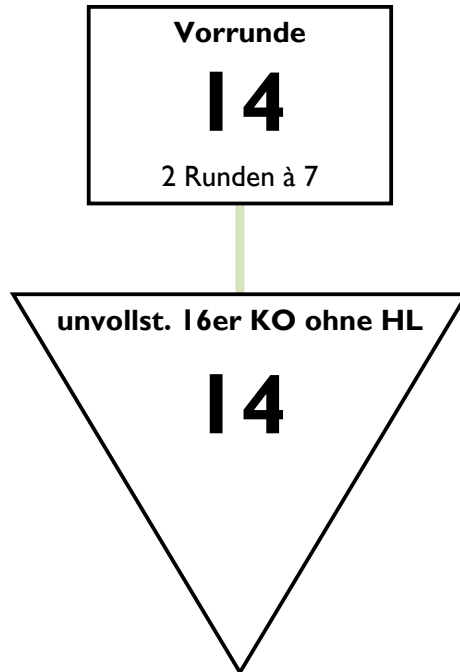

Modus Damenflorett A-Jugend

Vorrunde mit 14 > unvollst. 16er KO ohne HL

Der Wettbewerb wird nach DAJR, HAJR und HBJR gesetzt. Vereinszugehörigkeit wird in der Vorrunde beachtet. In der Direktausscheidung wird nicht nach Vereinszugehörigkeit verschoben. Der dritte Platz wird nicht ausgefochten.