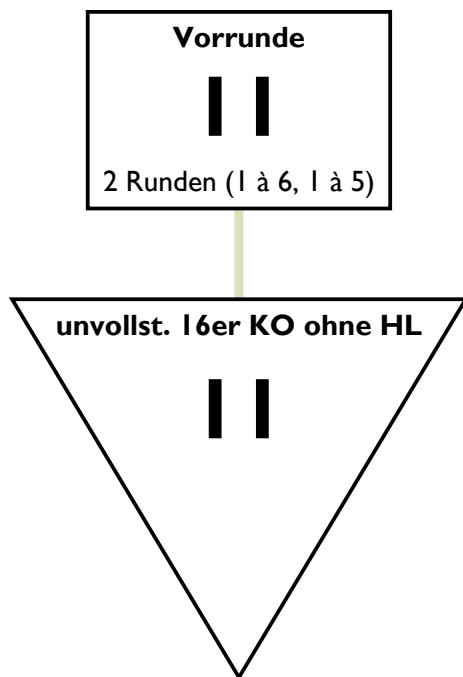

Modus Damenflorett A-Jugend

Vorrunde mit 11 > unvollst. 16er KO ohne HL

Der Wettbewerb wird nach DR und HR gesetzt. Vereinszugehörigkeit wird in der Vorrunde beachtet. In der Direktausscheidung wird nicht nach Vereinszugehörigkeit verschoben. Der dritte Platz wird nicht ausgefochten.