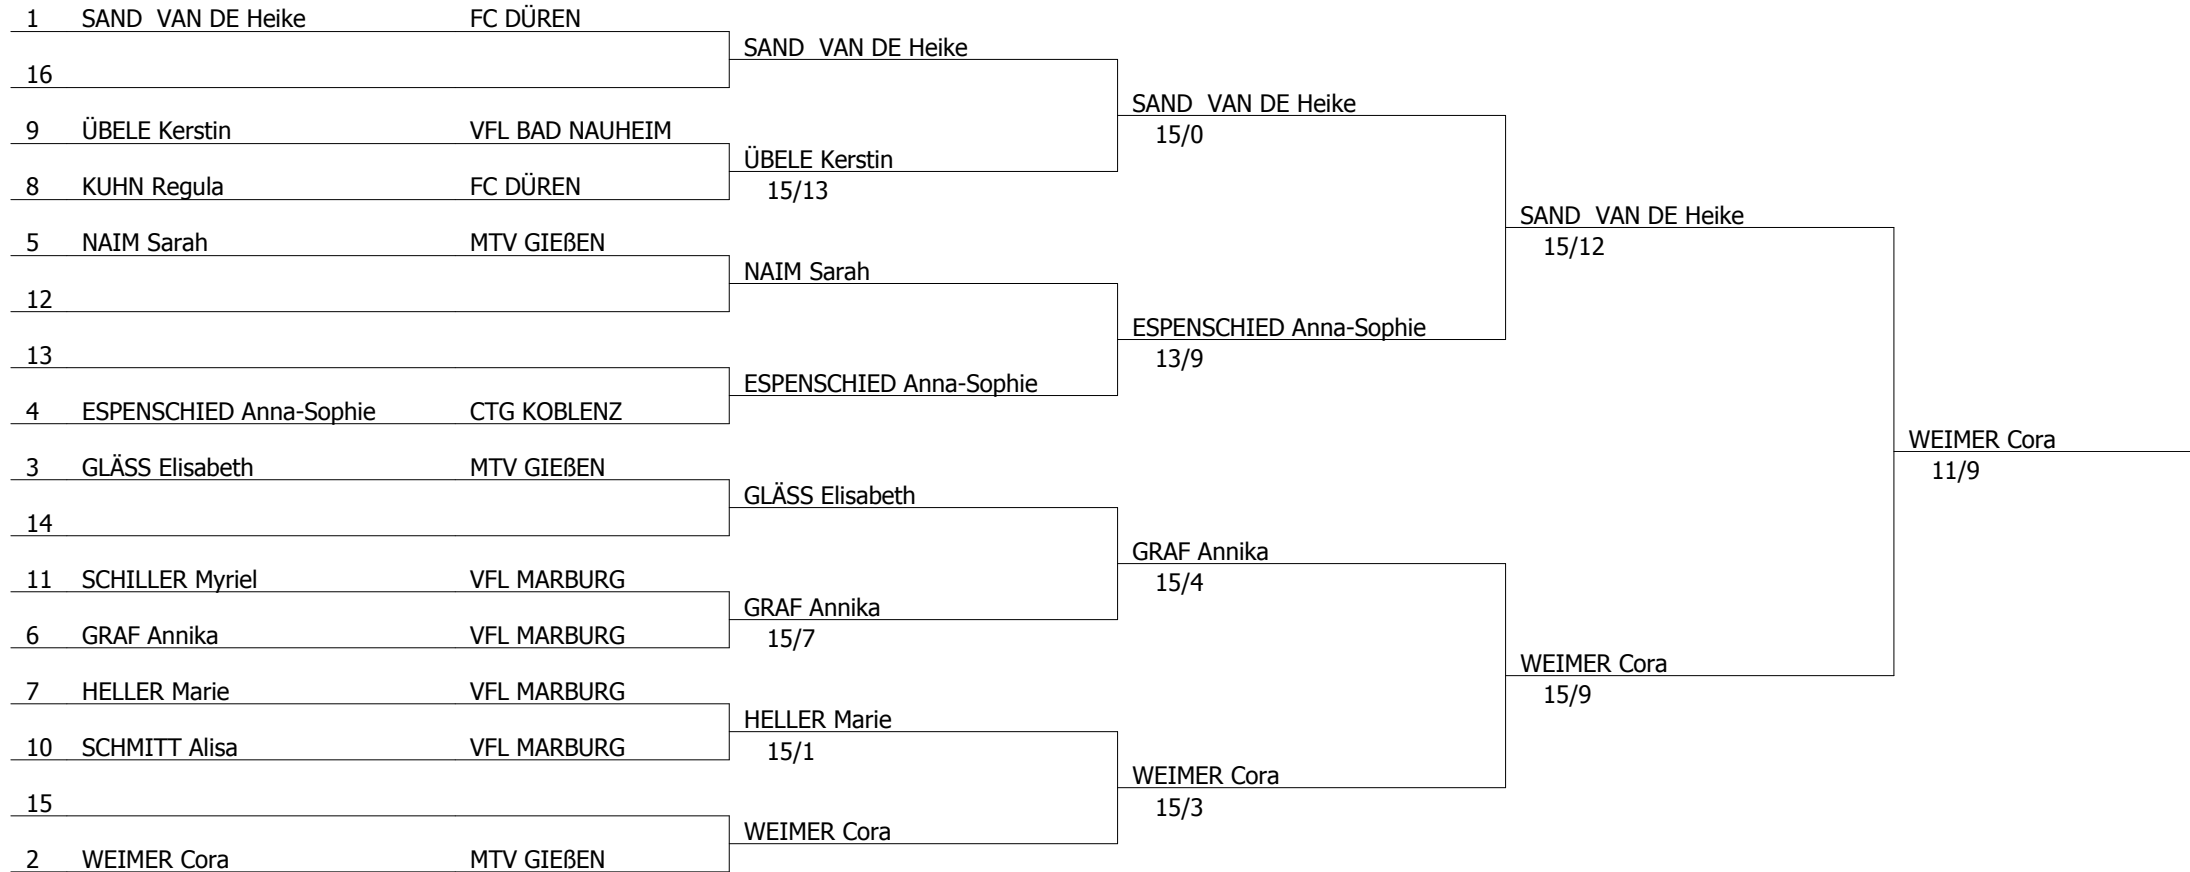

11. offene Marburger Stadtmeisterschaften

Damenflorett A-Jugend

Marburg, den 12. November 2011

TD: Tränkner / Kneip

Platzierung, Durchg. Nr 1 (nach Platz)

Platz	Name Vorname	Verein	Verband	Nation	S/G	Index	GT	Pl.
1	SAND VAN DE Heike	FC DÜREN	NR	GER	1.000	16	25	Q
2	WEIMER Cora	MTV GIEßEN	HE	GER	1.000	15	20	Q
3	GLÄSS Elisabeth	MTV GIEßEN	HE	GER	0.750	8	18	Q
4	ESPENSCHIED Anna-Sophie	CTG KOBLENZ	MR	GER	0.600	7	20	Q
4	NAIM Sarah	MTV GIEßEN	HE	GER	0.600	7	20	Q
6	GRAF Annika	VFL MARBURG	HE	GER	0.600	4	20	Q
7	HELLER Marie	VFL MARBURG	HE	GER	0.500	3	14	Q
8	KUHN Regula	FC DÜREN	NR	GER	0.250	-7	9	Q
9	ÜBELE Kerstin	VFL BAD NAUHEIM	HE	GER	0.200	-15	7	Q
10	SCHMITT Alisa	VFL MARBURG	HE	GER	0.000	-19	6	Q
11	SCHILLER Myriel	VFL MARBURG	HE	GER	0.000	-19	1	Q

11. offene Marburger Stadtmeisterschaften

Damenflorett A-Jugend

Marburg, den 12. November 2011

TD: Tränkner / Kneip

Direktausscheidung mit 16

11. offene Marburger Stadtmeisterschaften

Damenflorett A-Jugend

Marburg, den 12. November 2011