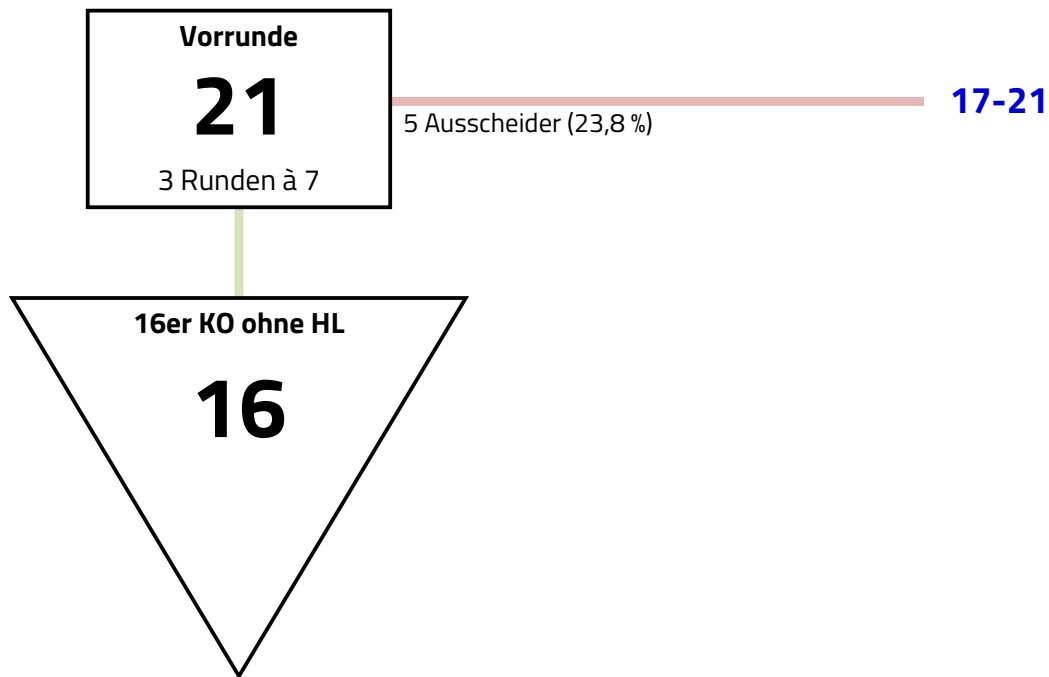

Modus

Vorrunde mit 21 > 16er KO ohne Hoffnungslauf

Der Wettbewerb wird nach der Deutschen A-Jugendrangliste, den A-Jugendranglisten der LFV und den A-Jugendranglisten der LFV gesetzt. Vereinszugehörigkeit wird in der Vorrunde beachtet. In der Direktausscheidung wird nicht nach Vereinszugehörigkeit verschoben. Der dritte Platz wird nicht ausgefochten.