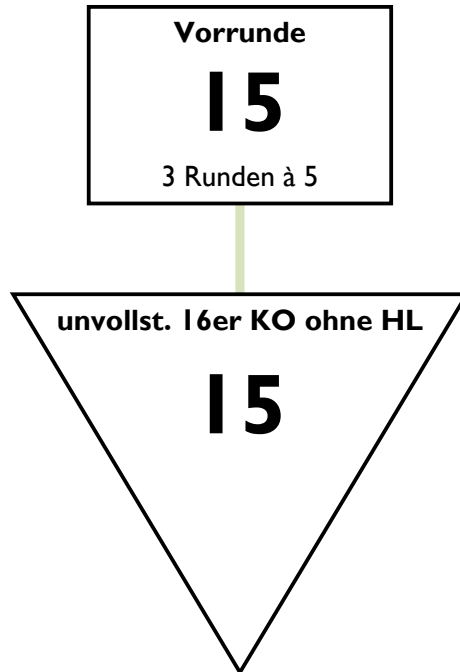

## Vorrunde mit 15 > unvollst. 16er KO ohne HL

Der Wettbewerb wird nach DAJR und HAJR gesetzt. Vereinszugehörigkeit wird in der Vorrunde beachtet. In der Direktausscheidung wird nicht nach Vereinszugehörigkeit verschoben. Der dritte Platz wird nicht ausgefochten.