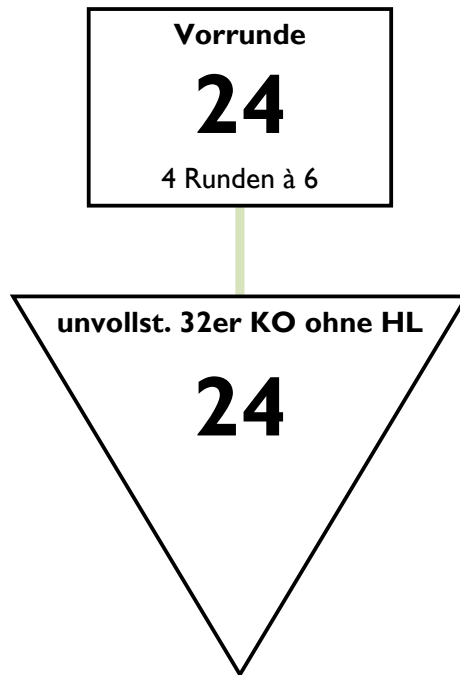

Modus Herrenflorett Aktive+Senioren

Vorrunde mit 24 > unvollst. 32er KO ohne HL

Der Wettbewerb wird nach DR, HR und HJR gesetzt. Vereinszugehörigkeit wird in der Vorrunde beachtet. In der Direktausscheidung wird nicht nach Vereinszugehörigkeit verschoben. Der dritte Platz wird nicht ausgefochten.

Es erfolgt eine getrennte Wertung für Senioren.