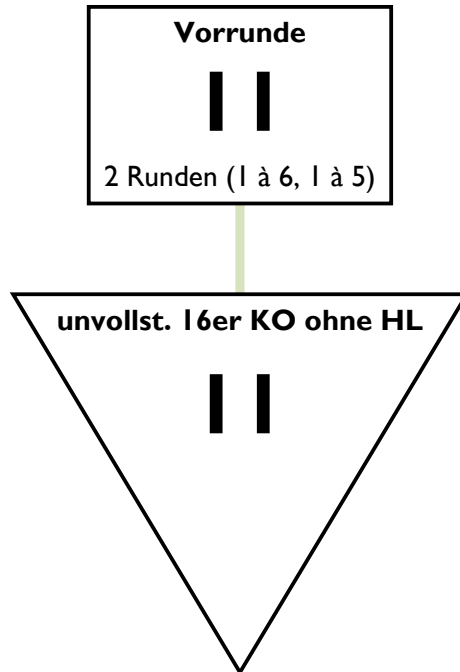

Modus Damenflorett Aktive

Vorrunde mit 11 > unvollst. 16er KO ohne HL

Der Wettbewerb wird nach DR und HR und HJR gesetzt. Vereinszugehörigkeit wird in der Vorrunde beachtet. In der Direktausscheidung wird nicht nach Vereinszugehörigkeit verschoben. Der dritte Platz wird nicht ausgefochten.