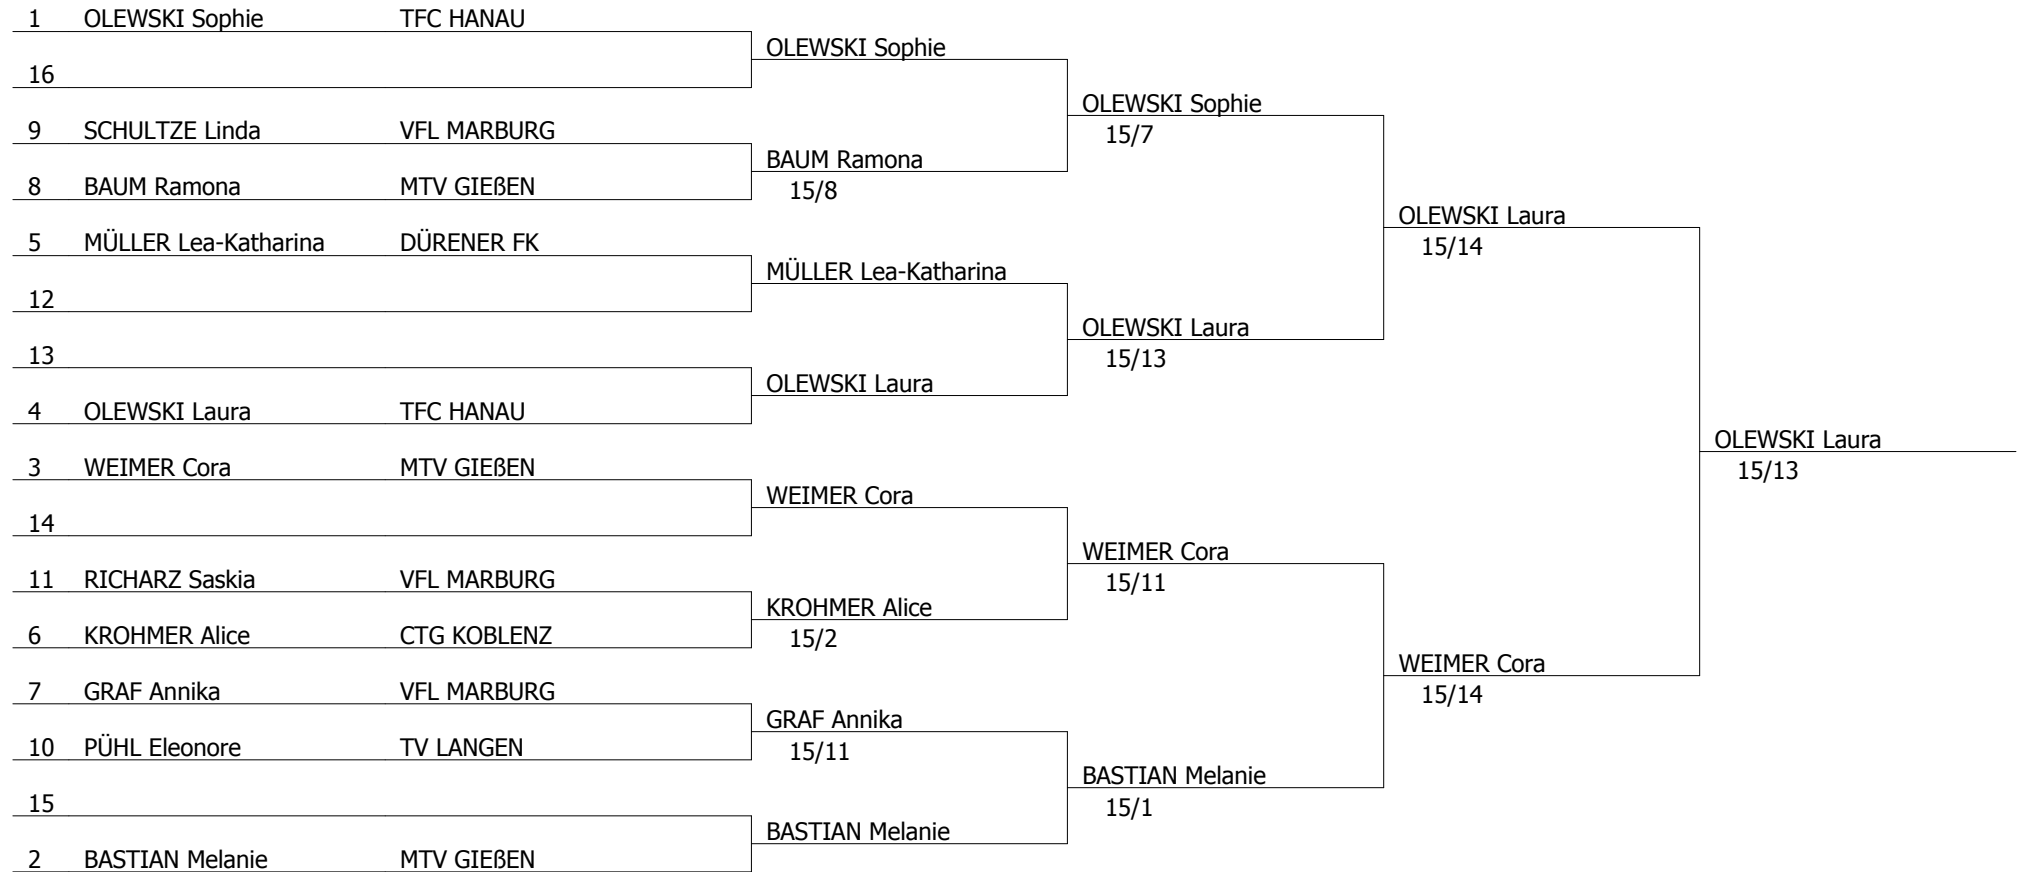

Marburger Stadtmeisterschaften
Damenflorett Aktive
Marburg, den 23. November 2014
TD: Tränkner

Direktausscheidung mit 16

Marburger Stadtmeisterschaften
Damenflorett Aktive
Marburg, den 23. November 2014
TD: Tränkner

Gesamtplatzierung (nach Platz)

Platz	Name Vorname	Verein	Verband	Nation	Geburt
1	OLEWSKI Laura	TFC HANAU	HE	GER	1997
2	WEIMER Cora	MTV GIEßEN	HE	GER	1997
3	BASTIAN Melanie	MTV GIEßEN	HE	GER	1992
3	OLEWSKI Sophie	TFC HANAU	HE	GER	1999
5	MÜLLER Lea-Katharina	DÜRENER FK	NR	GER	1995
6	KROHMER Alice	CTG KOBLENZ	MR	GER	1999
7	GRAF Annika	VFL MARBURG	HE	GER	1996
8	BAUM Ramona	MTV GIEßEN	HE	GER	1992
9	SCHULTZE Linda	VFL MARBURG	HE	GER	1988
10	PÜHL Eleonore	TV LANGEN	HE	GER	1999
11	RICHARZ Saskia	VFL MARBURG	HE	GER	1991