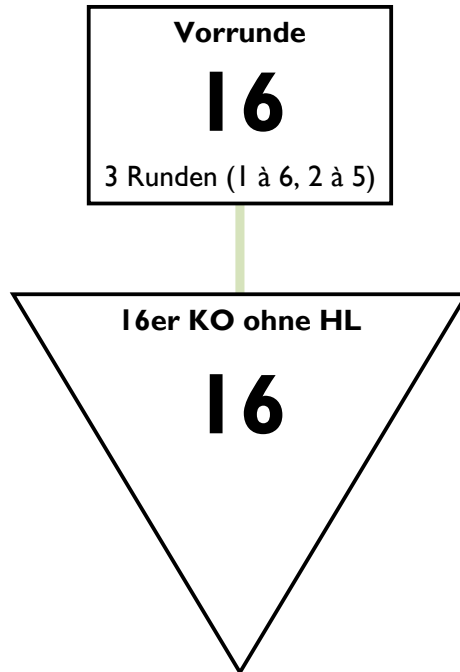

## Vorrunde mit 16 > 16er KO ohne Hoffnungslauf

Der Wettbewerb wird nach DR, DJR und HR und HJR gesetzt. Vereinszugehörigkeit wird in der Vorrunde beachtet. In der Direktausscheidung wird nicht nach Vereinszugehörigkeit verschoben. Der dritte Platz wird nicht ausgefochten.