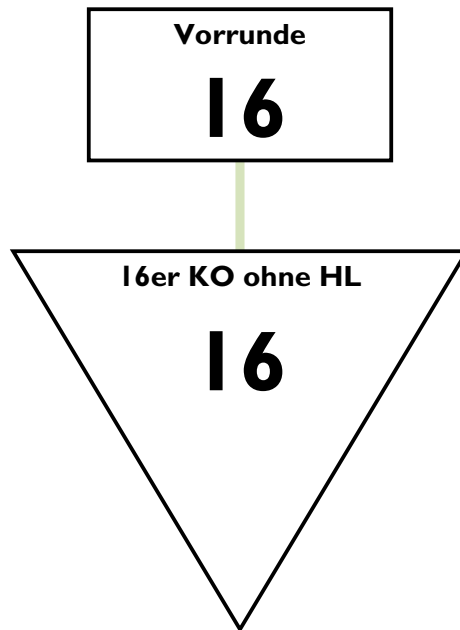

Modus Damenflorett Aktive+Senioren

Vorrunde mit 16 > 16er KO ohne Hoffnungslauf

Der Wettbewerb wird nach DR, HR und HJR gesetzt. Vereinszugehörigkeit wird in der Vorrunde beachtet. In der Direktausscheidung wird nicht nach Vereinszugehörigkeit verschoben. Der dritte Platz wird nicht ausgefochten.

Es erfolgt eine getrennte Wertung für Senioren.