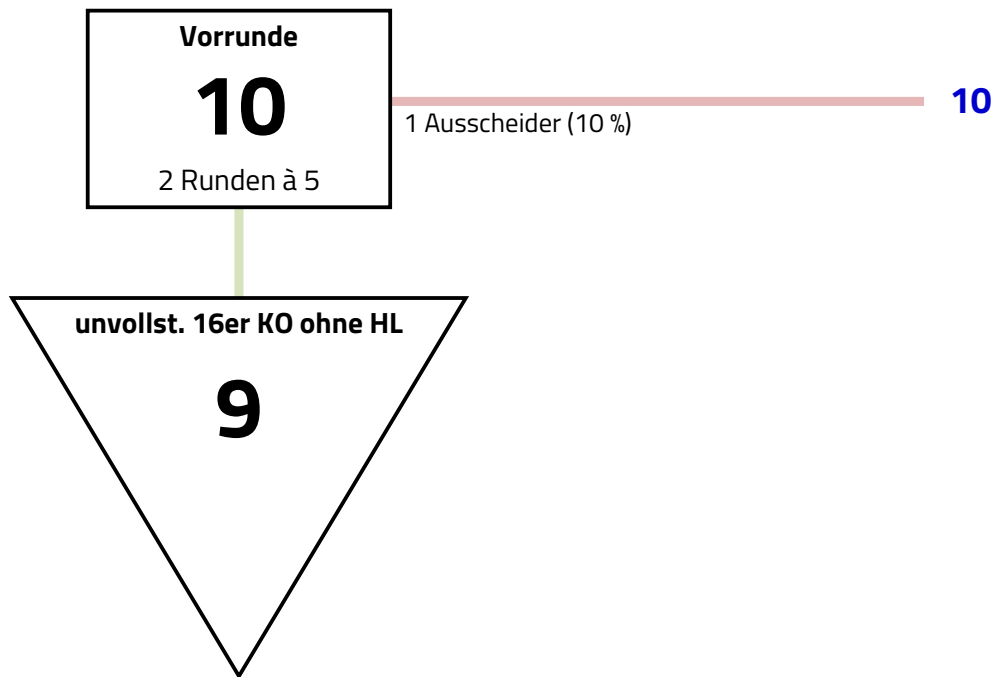

Modus

Vorrunde mit 10 > unvollständiges 16er KO ohne Hoffnungslauf

Der Wettbewerb wird nach der Deutschen Aktivenrangliste, den Aktivenranglisten der LFV und den Juniorenranglisten der LFV gesetzt. Vereinszugehörigkeit wird in der Vorrunde beachtet. In der Direktausscheidung wird nicht nach Vereinszugehörigkeit verschoben. Der dritte Platz wird nicht ausgefochten.