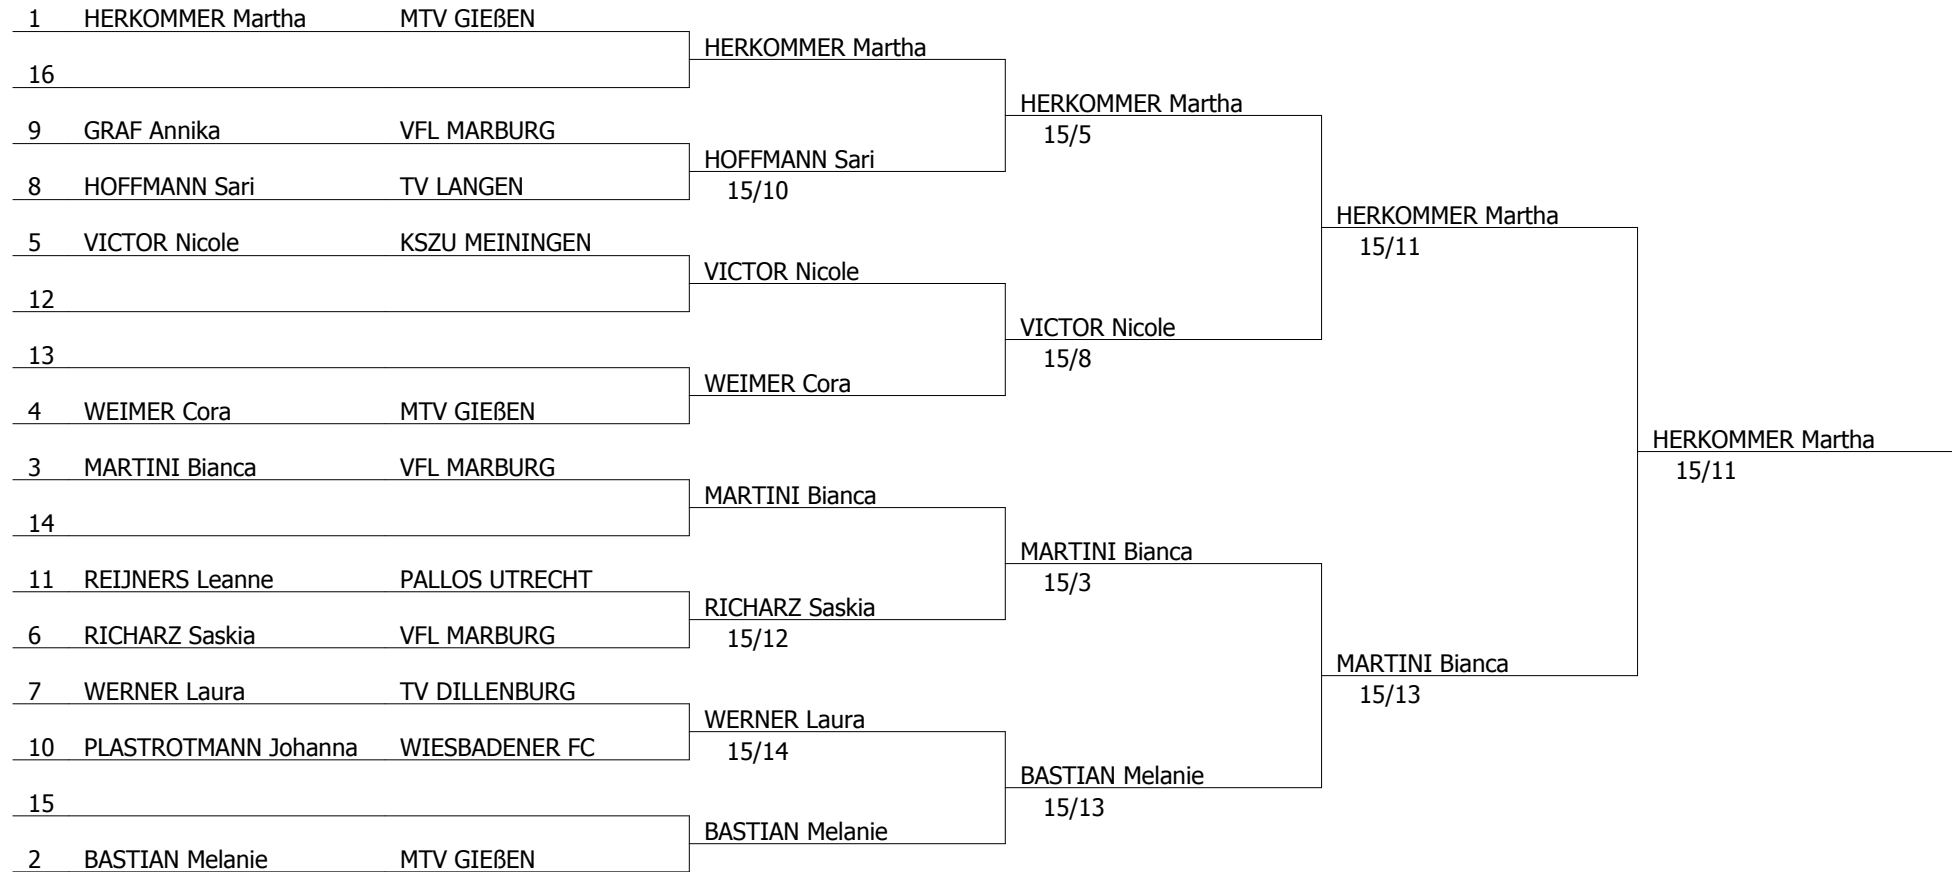

Marburger Stadtmeisterschaften
Damendegen Aktive
Marburg, den 22. November 2014
TD: Tränkner

Runden, Durchg. Nr 1

Runde Nr 1 0:00

Kampfleiter : BRAND

Andreas GER HE

FC OFFENBACH

					S/G	Index	GT	Platz		
GRAF Annika	VFL MARBURG	■	3	4	V	3	1/4	-1	15	4
MARTINI Bianca	VFL MARBURG	V4	■	V	V	4	3/4	6	18	2
VICTOR Nicole	KSZU MEININGEN	V	1	■	V	4	2/4	-2	15	3
REIJNERS Leanne	PALLOS UTRECHT	2	3	3	■	4	0/4	-8	12	5
BASTIAN Melanie	MTV GIEBEN	V	V	V	V	■	4/4	5	20	1

Runde Nr 2 0:00

Kampfleiter : HIRT

Franz GER HE

FC KASSEL

						S/G	Index	GT	Platz	
HERKOMMER Martha	MTV GIEBEN	■	V	V	V	V	5/5	12	25	1
WEIMER Cora	MTV GIEBEN	2	■	V	V	V	3/5	2	20	2
WERNER Laura	TV DILLENBURG	4	2	■	V	1	2/5	-4	17	4
PLASTROTSMANN Johanna	WIESBADENER FC	4	2	4	■	2	1/5	-6	17	6
RICHARZ Saskia	VFL MARBURG	1	4	V	V	■	2/5	1	17	3
HOFFMANN Sari	TV LANGEN	2	V	2	3	V3	2/5	-5	15	5

Marburger Stadtmeisterschaften
Damendegen Aktive
Marburg, den 22. November 2014
TD: Tränkner

Platzierung, Durchg. Nr 1 (nach Platz)

Platz	Name Vorname	Verein	Verband	Nation	S/G	Index	GT	Pl.
1	HERKOMMER Martha	MTV GIEßEN	HE	GER	1.000	12	25	Q
2	BASTIAN Melanie	MTV GIEßEN	HE	GER	1.000	5	20	Q
3	MARTINI Bianca	VFL MARBURG	HE	GER	0.750	6	18	Q
4	WEIMER Cora	MTV GIEßEN	HE	GER	0.600	2	20	Q
5	VICTOR Nicole	KSZU MEININGEN	TH	GER	0.500	-2	15	Q
6	RICHARZ Saskia	VFL MARBURG	HE	GER	0.400	1	17	Q
7	WERNER Laura	TV DILLENBURG	HE	GER	0.400	-4	17	Q
8	HOFFMANN Sari	TV LANGEN	HE	GER	0.400	-5	15	Q
9	GRAF Annika	VFL MARBURG	HE	GER	0.250	-1	15	Q
10	PLASTROTSMANN Johanna	WIESBADENER FC	HE	GER	0.200	-6	17	Q
11	REIJNERS Leanne	PALLOS UTRECHT		NED	0.000	-8	12	Q

Marburger Stadtmeisterschaften
Damendegen Aktive
Marburg, den 22. November 2014
TD: Tränkner

Direktausscheidung mit 16

Marburger Stadtmeisterschaften
Damendegen Aktive
Marburg, den 22. November 2014
TD: Tränkner