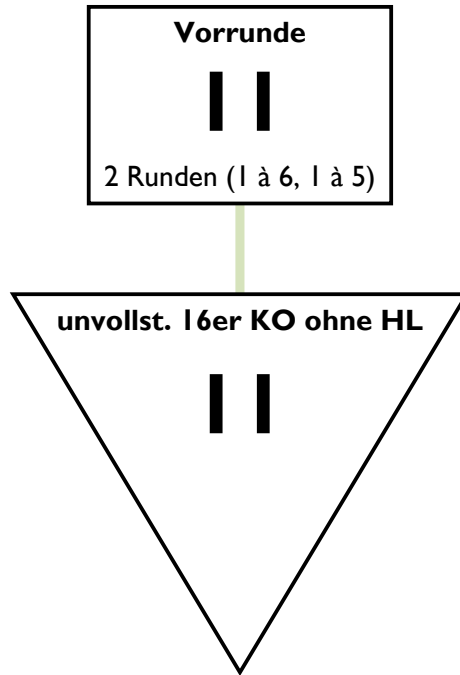

Modus Damendegen Aktive

Vorrunde mit 11 > unvollst. 16er KO ohne HL

Vereinszugehörigkeit wird in der Vorrunde beachtet. In der Direktausscheidung wird nicht nach Vereinszugehörigkeit verschoben. Der dritte Platz wird nicht ausgefochten.