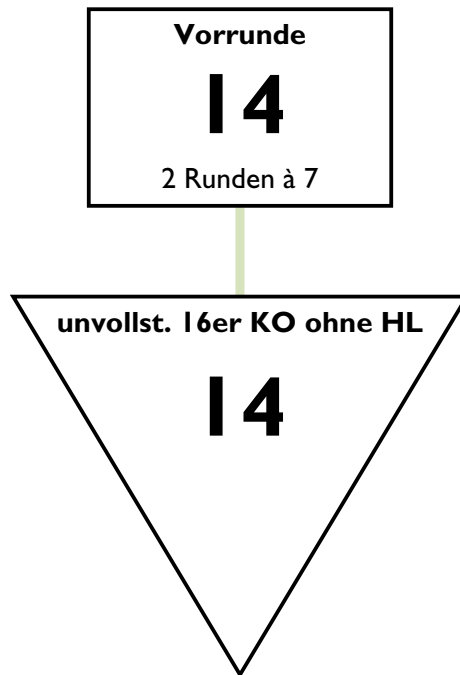

Modus Damendegen Aktive und Senioren

Vorrunde mit 14 > unvollst. 16er KO ohne HL

Der Wettbewerb wird nach DR, HR und HJR gesetzt. Vereinszugehörigkeit wird in der Vorrunde beachtet. In der Direktausscheidung wird nicht nach Vereinszugehörigkeit verschoben. Der dritte Platz wird nicht ausgefochten.

Es erfolgt eine getrennte Wertung für Senioren.