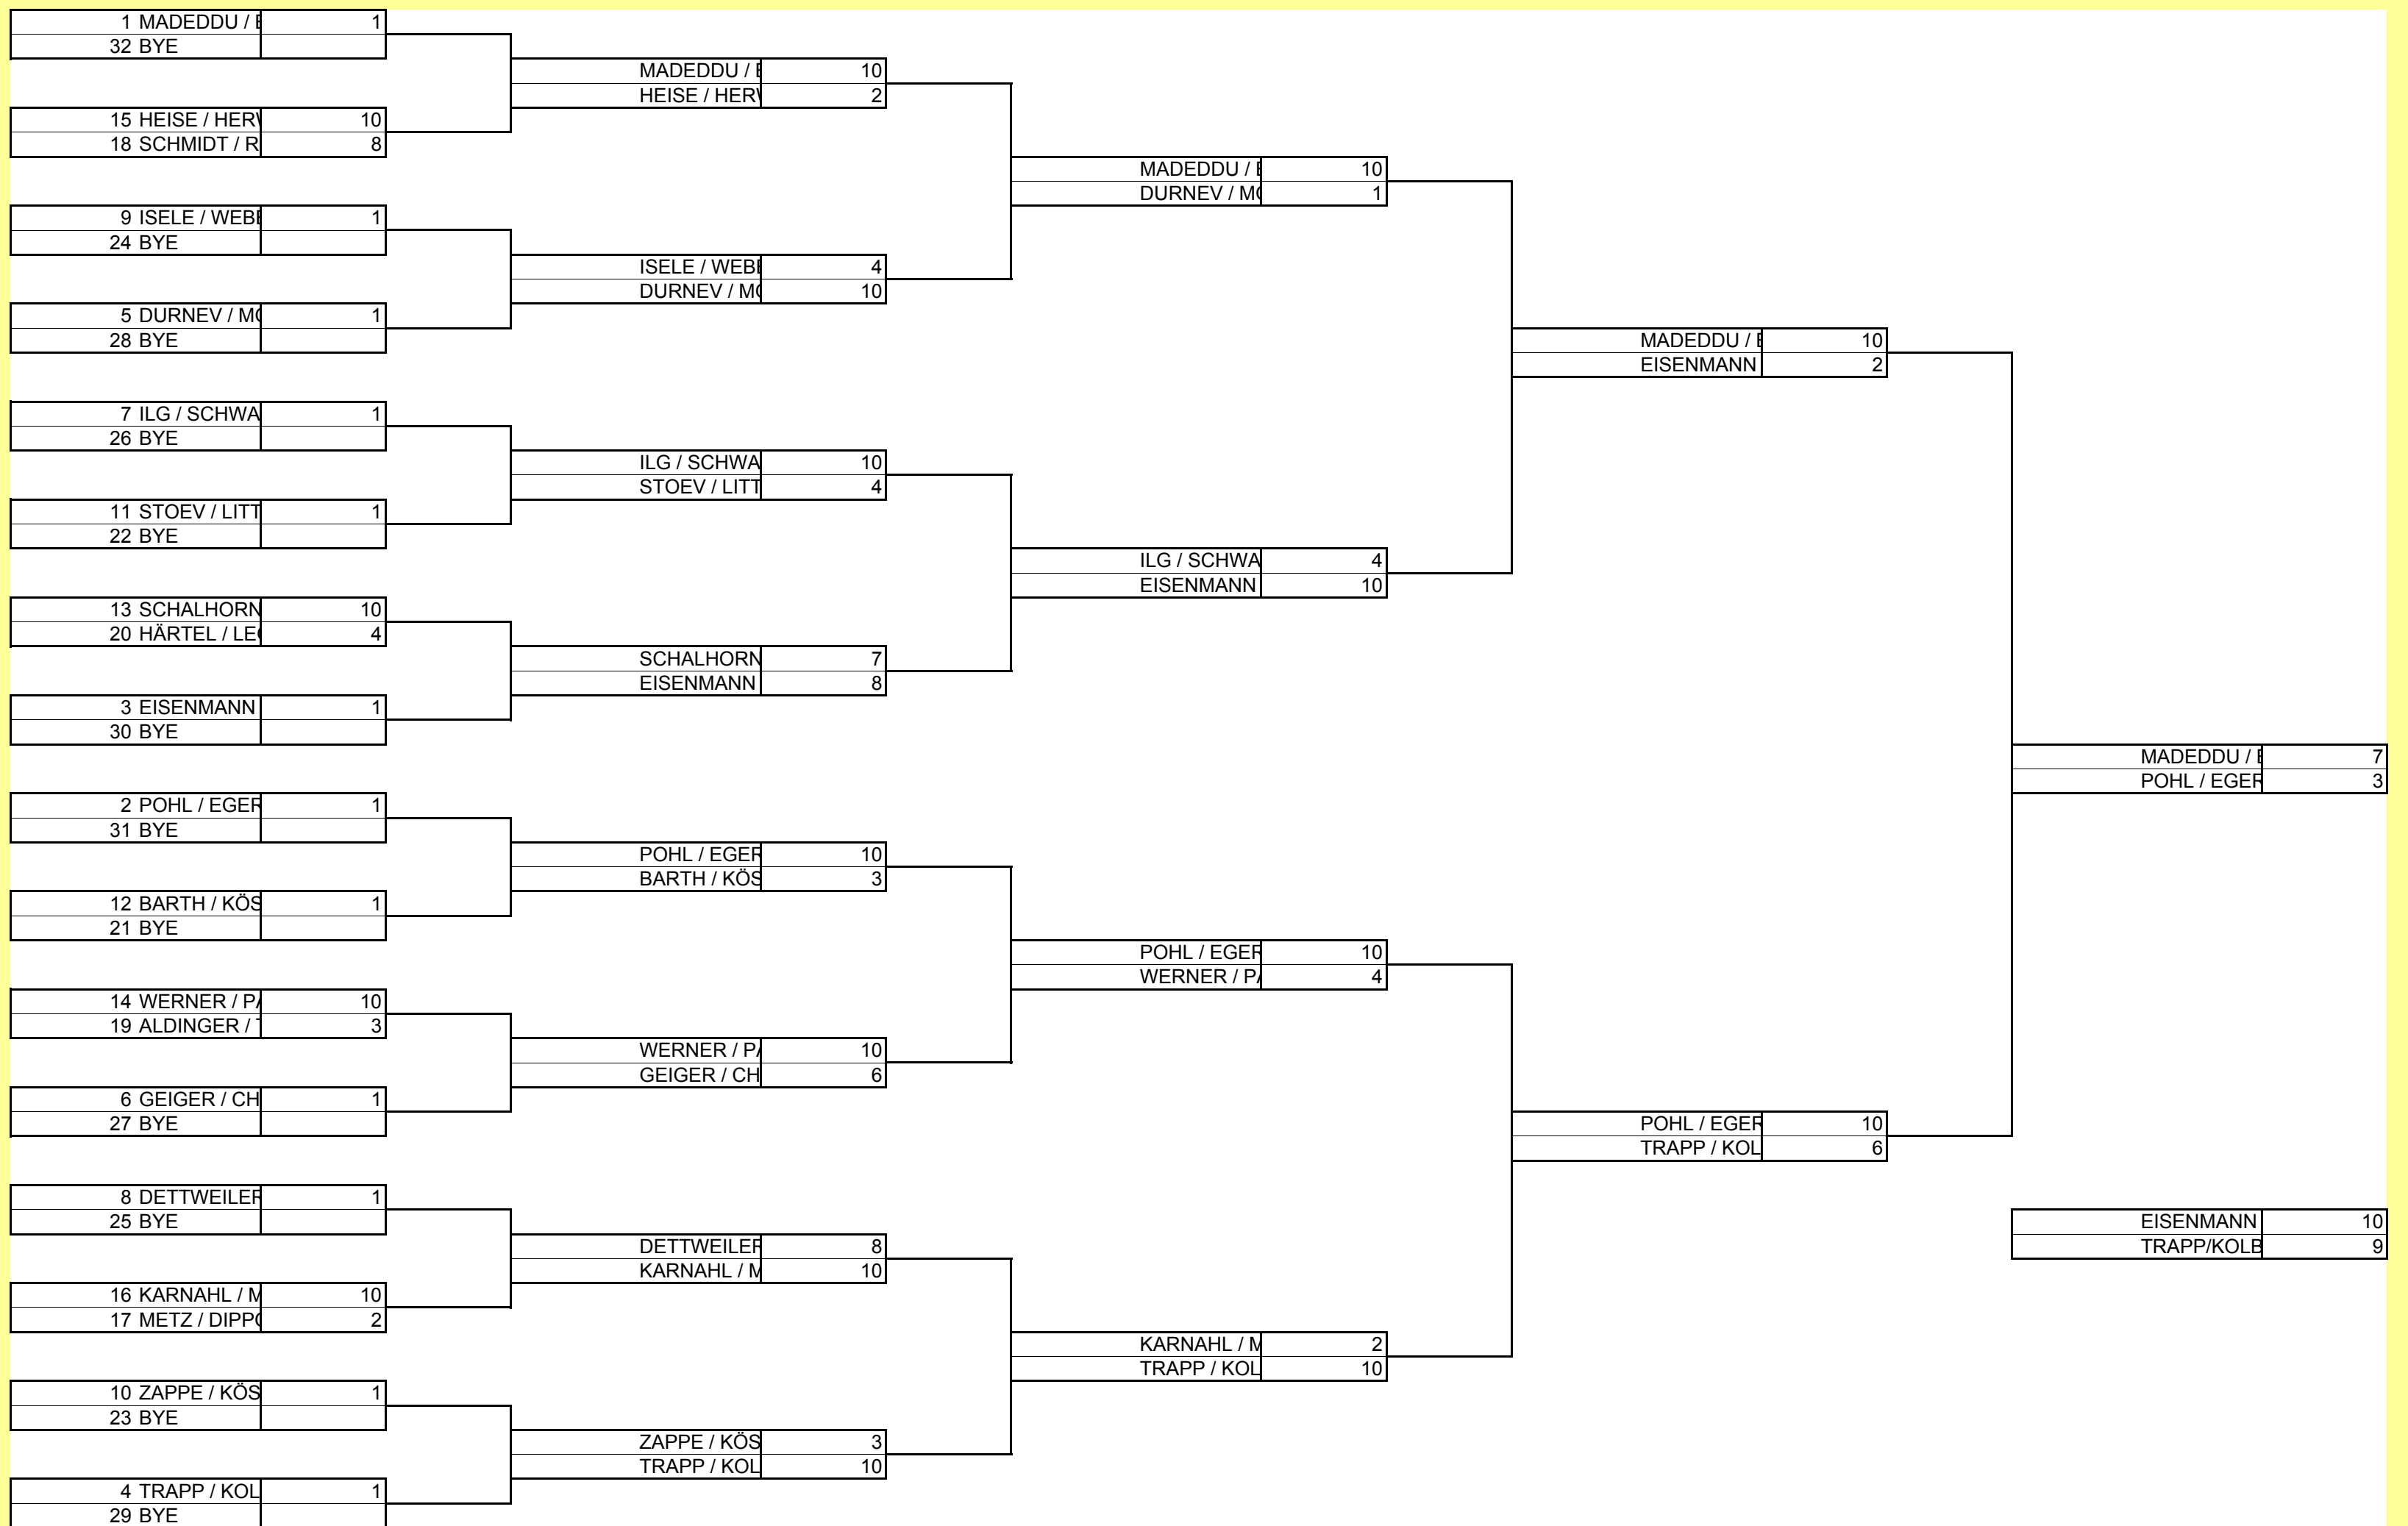

5. Resultate

Rang	Fechter 1		Fechter 2		KO in Runde
1	MADEDDU	Fabio	EBY	Tom	
2	POHL	Benjamin	EGER	Lilly	
3	EISENMANN	Carla	PLITMANN	Max	4
4	TRAPP	Rabea	KOLB	Moritz	4
5	DURNEV	Ilja	MOTA-HEHN	Mateus	8
6	ILG	Florian	SCHWANHÄUSER	Konrad	8
7	WERNER	Titus	PAHONE	Theo	8
8	KARNAHL	Florentin	MEHER	Jona	8
9	GEIGER	Janne	CHABEAU	Marie	16
10	DETTWEILER	Elija	HAAGER	Are	16
11	ISELE	Isabel	WEBER	Emil	16
12	ZAPPE	Romina	KÖSE	Beyza	16
13	STOEV	Nikola	LITTAU	Julian	16
14	BARTH	Samuel	KÖSE	Suranur	16
15	SCHALHORN	Ida	KÖSE	Ömer-Fatih	16
16	HEISE	Teska	HERWEG	Nele	16
17	METZ	Christopher	DIPPON	Ruben	32
18	SCHMIDT	Vanessa	ROTTMANN	Julie	32
19	ALDINGER	Preben	TRAPP	Kyrima	32
20	HÄRTEL	Jonas	LEONHARDT	Tim	32