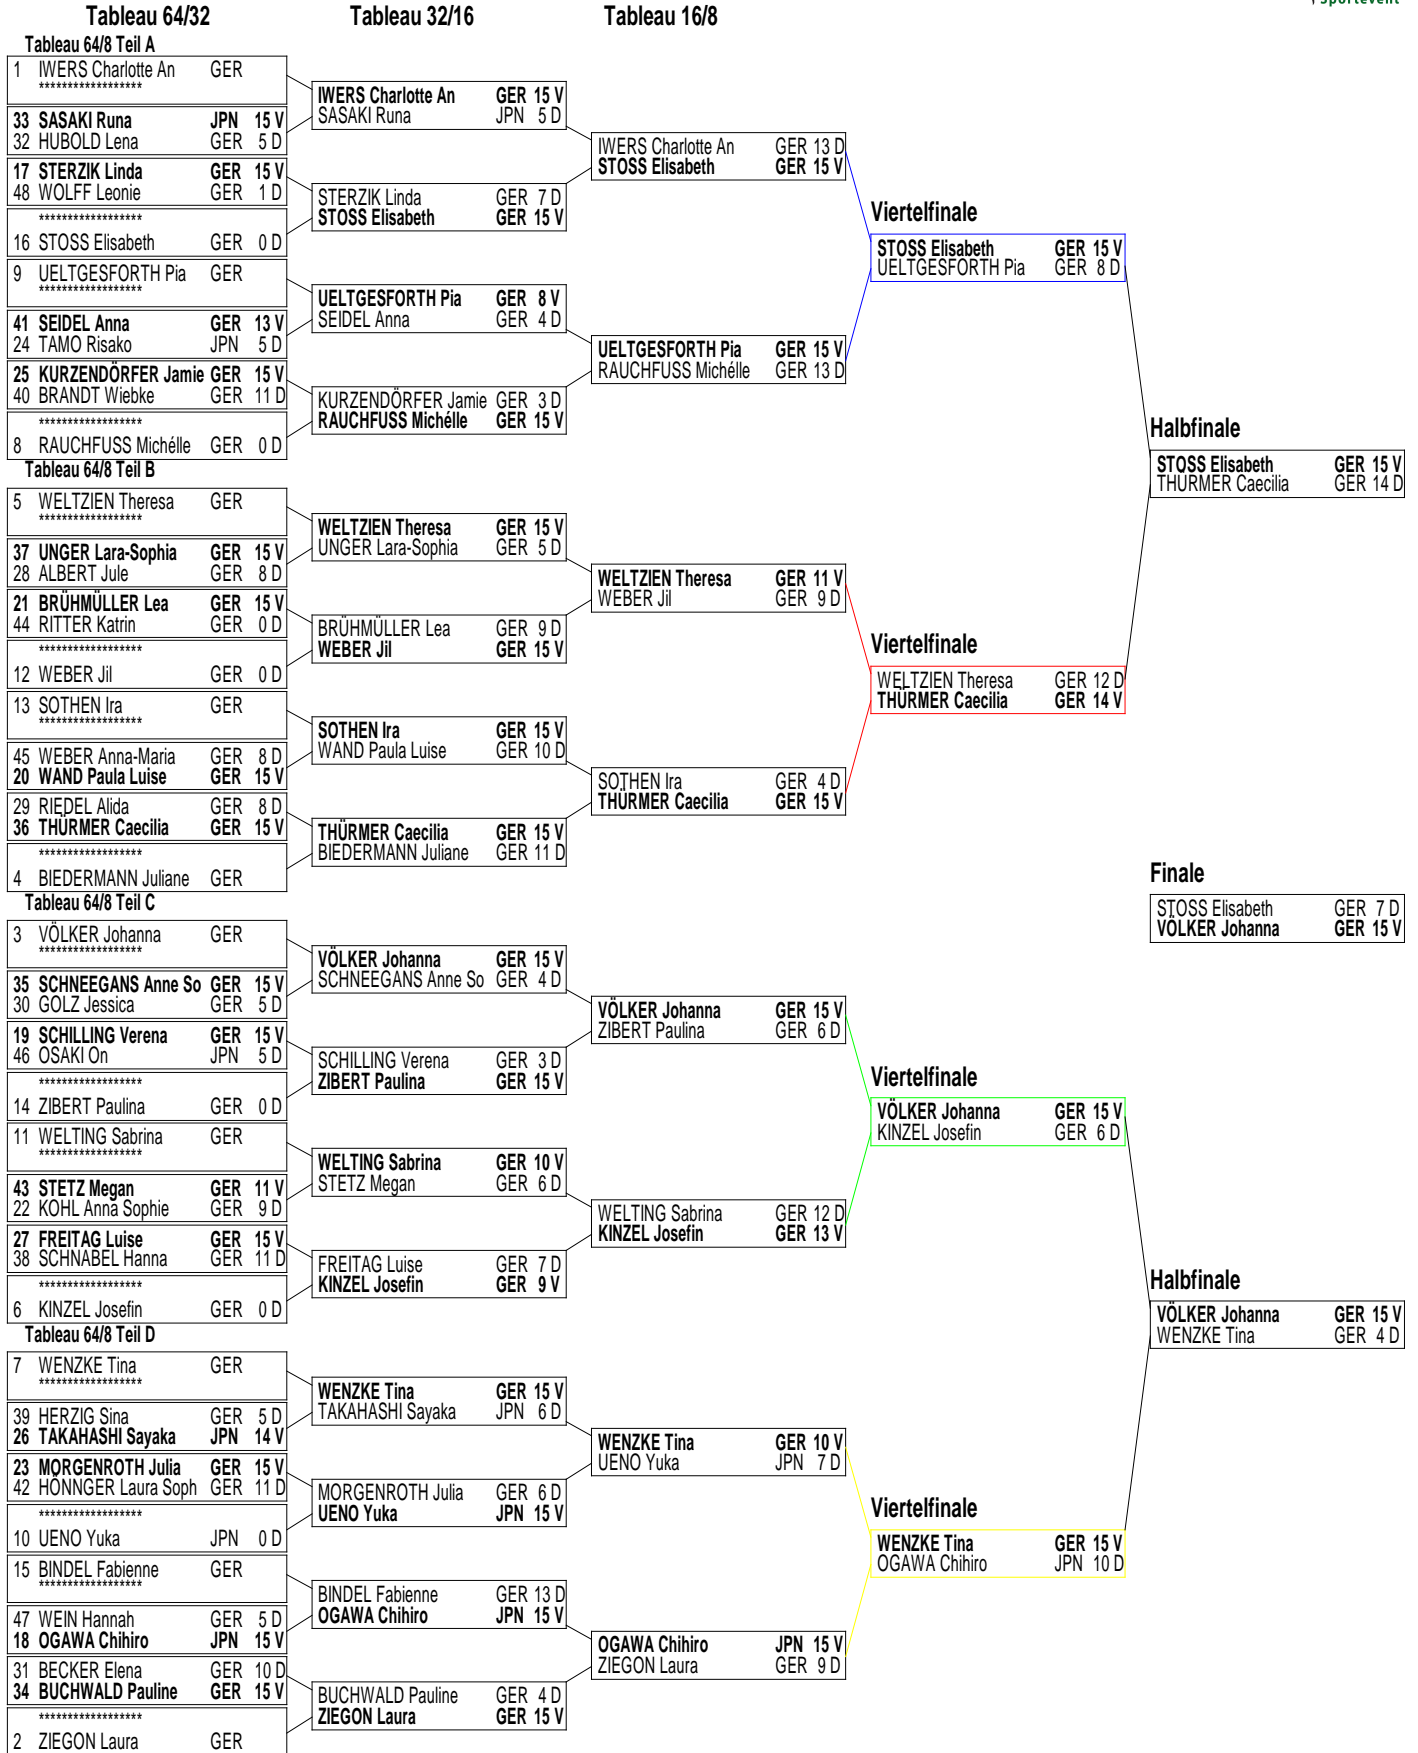

Internationaler König-Pokal

A-Jugend Damenflorett

Halle

09.03.2014

Indexliste Absteiger(Vorrunde)

17:36

Seite: 1/1

Rang	Name	Nation	Verein	Gef.	Siege	Index	Geg.Tr.	Erh.Tr.	Diff.	
100.	TAMO Risako	JPN		6	4	0.066	%%	92	10	Absteiger
100.	HÖNNGER Laura Sophie	GER	FSC Jena	6	1	0.016	%%	%%	209	Absteiger
100.	SCHNABEL Hanna	GER	SC Berlin	6	2	0.033	%%	%%	509	Absteiger
100.	FREITAG Luise	GER	Coburger TS	6	3	0.050	1	%%	510	Absteiger
105.	HOFMANN Stefanie	GER	FSG Greppin	6	1	0.016	%%	%%	108	Absteiger
105.	HAVLICKOVA Anna	CZE	TJ Lokomotiva Libe	6	1	0.016	%%	%%	308	Absteiger
200.	TAKAHASHI Sayaka	JPN		6	3	0.050	1	%%	210	Absteiger
200.	BIEDERMANN Juliane	GER	SC Berlin	6	6	0.100	3	91	112	Absteiger
200.	SOTHEN Ira	GER	TSG Halle-Neustadt	6	5	0.083	%%	%%	411	Absteiger
200.	MORGENROTH Julia	GER	TUS Osterburg Weid	6	4	0.066	%%	-8	10	Absteiger
200.	BINDEL Fabienne	GER	FSC Jena	6	4	0.066	%%	%%	511	Absteiger
300.	HUBOLD Lena	GER	PSV Weimar	6	3	0.050	1	%%	309	Absteiger
300.	KOHL Anna Sophie	GER	PSV Weimar	6	4	0.066	%%	%%	810	Absteiger
300.	VÖLKER Johanna	GER	SC Berlin	6	6	0.100	3	91	212	Absteiger
304.	MÜNZ Kerstin	GER	TSG Füssen	6	1	0.016	%%	%%	308	Absteiger
305.	PREUSS Jana	GER	TSV Neu-Ulm	6	1	0.016	%%	%%	408	Absteiger
400.	KURZENDÖRFER Jamie Sue	GER	MTV München	6	3	0.050	2	%%	10	Absteiger
400.	THÜRMER Caecilia	GER	PSV Weimar	6	2	0.033	%%	%%	409	Absteiger
400.	SEIDEL Anna	GER	TB Hamburg-Eilbeck	6	1	0.016	%%	%%	509	Absteiger
400.	BRANDT Wiebke	GER	TSG 2005 Bamberg	6	1	0.016	%%	%%	409	Absteiger
400.	WOLFF Leonie	GER	USC Magdeburg	6	1	0.016	%%	%%	8	Absteiger
400.	SCHNEEGANS Anne Sophie	GER	VFL Pinneberg	6	2	0.033	%%	-7	209	Absteiger
400.	ZIEGON Laura	GER	KTF Luitpold Münch	6	6	0.100	3	91	312	Absteiger
400.	UNGER Lara-Sophia	GER	PSV Weimar	6	2	0.033	%%	%%	-91	Absteiger
500.	WAND Paula Luise	GER	FSC Jena	6	4	0.066	%%	%%	810	Absteiger
500.	IWERS Charlotte Andrea Er	GER	OSC Potsdam	6	6	0.100	3	91	412	Absteiger
500.	BECKER Elena	GER	TSV Neu-Ulm	6	3	0.050	2	-7	309	Absteiger
500.	BRÜHMÜLLER Lea	GER	FC Jengen	6	4	0.066	%%	%%	110	Absteiger
505.	LISOWSKI Lena	GER	Wernigeröder SV	6	0	0.000	0	%%	-93	Absteiger
600.	SCHILLING Verena	GER	Chemnitzer PSV	6	4	0.066	%%	-8	410	Absteiger
600.	OGAWA Chihiro	JPN		6	4	0.066	%%	%%	110	Absteiger
600.	SASAKI Runa	JPN		6	2	0.033	%%	%%	609	Absteiger
600.	OSAKI On	JPN		6	1	0.016	%%	%%	208	Absteiger
600.	WEIN Hannah	GER	FC Jengen	6	1	0.016	%%	-7	408	Absteiger
600.	WEBER Jil	GER	FC Leipzig	6	5	0.083	%%	%%	111	Absteiger
600.	WELTING Sabrina	GER	FC Moers	6	5	0.083	%%	%%	-89	Absteiger
600.	BUCHWALD Pauline	GER	FSC Jena	6	2	0.033	%%	%%	809	Absteiger
700.	UENO Yuka	JPN		6	5	0.083	%%	%%	711	Absteiger
700.	WEBER Anna-Maria	GER	TSG Füssen	6	1	0.016	%%	%%	8	Absteiger
705.	MÜHLEMANN Klara	GER	USC Magdeburg	6	0	0.000	0	%%	7	Absteiger
800.	STERZIK Linda	GER	Dresdener FC	6	4	0.066	%%	%%	210	Absteiger
800.	UELTGESFORTH Pia	GER	FC Moers	6	5	0.083	%%	%%	11	Absteiger
800.	KINZEL Josefín	GER	SC Berlin	6	6	0.100	2	%%	-89	Absteiger
800.	RITTER Katrin	GER	TSG Füssen	6	1	0.016	%%	%%	208	Absteiger
900.	RAUCHFUSS Michéle	GER	FC Schkeuditz	6	5	0.083	%%	%%	11	Absteiger
900.	STETZ Megan	GER	FG Merseburger Rab	6	1	0.016	%%	%%	408	Absteiger
900.	STOSS Elisabeth	GER	FSC Jena	6	4	0.066	%%	%%	310	Absteiger
900.	WELTZIEN Theresa	GER	KTF Luitpold Münch	6	6	0.100	2	%%	111	Absteiger
900.	GOLZ Jessica	GER	SC Berlin	6	3	0.050	1	%%	109	Absteiger
900.	RIEDEL Alida	GER	TSG Halle-Neustadt	6	3	0.050	2	93	809	Absteiger
900.	ZIBERT Paulina	GER	TV Feldkirchen	6	5	0.083	%%	%%	410	Absteiger
900.	HERZIG Sina	GER	FC Schkeuditz	6	2	0.033	%%	%%	408	Absteiger
905.	KOHNO Kurumi	JPN		6	0	0.000	0	%%	7	Absteiger

Internationaler König-Pokal

A-Jugend Damenflorett Halle

Direktauscheidung

09.03.2014
Seite: 1/1