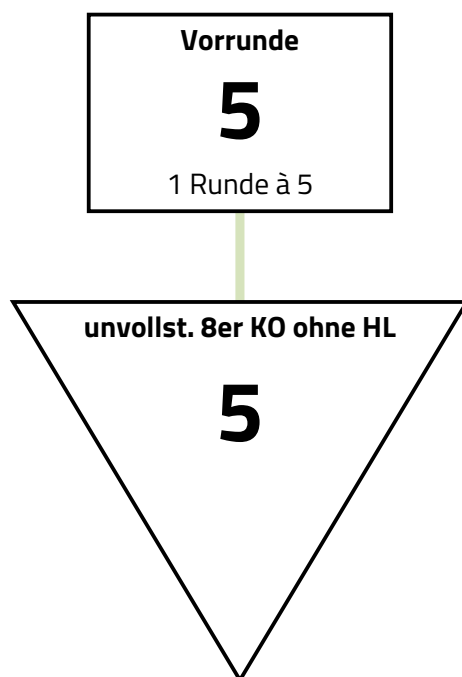

Modus

Vorrunde mit 5 > unvollständiges 8er KO ohne Hoffnungslauf

Vereinszugehörigkeit wird in der Vorrunde beachtet. In der Direktausscheidung wird nicht nach Vereinszugehörigkeit verschoben. Der dritte Platz wird nicht ausgefochten.