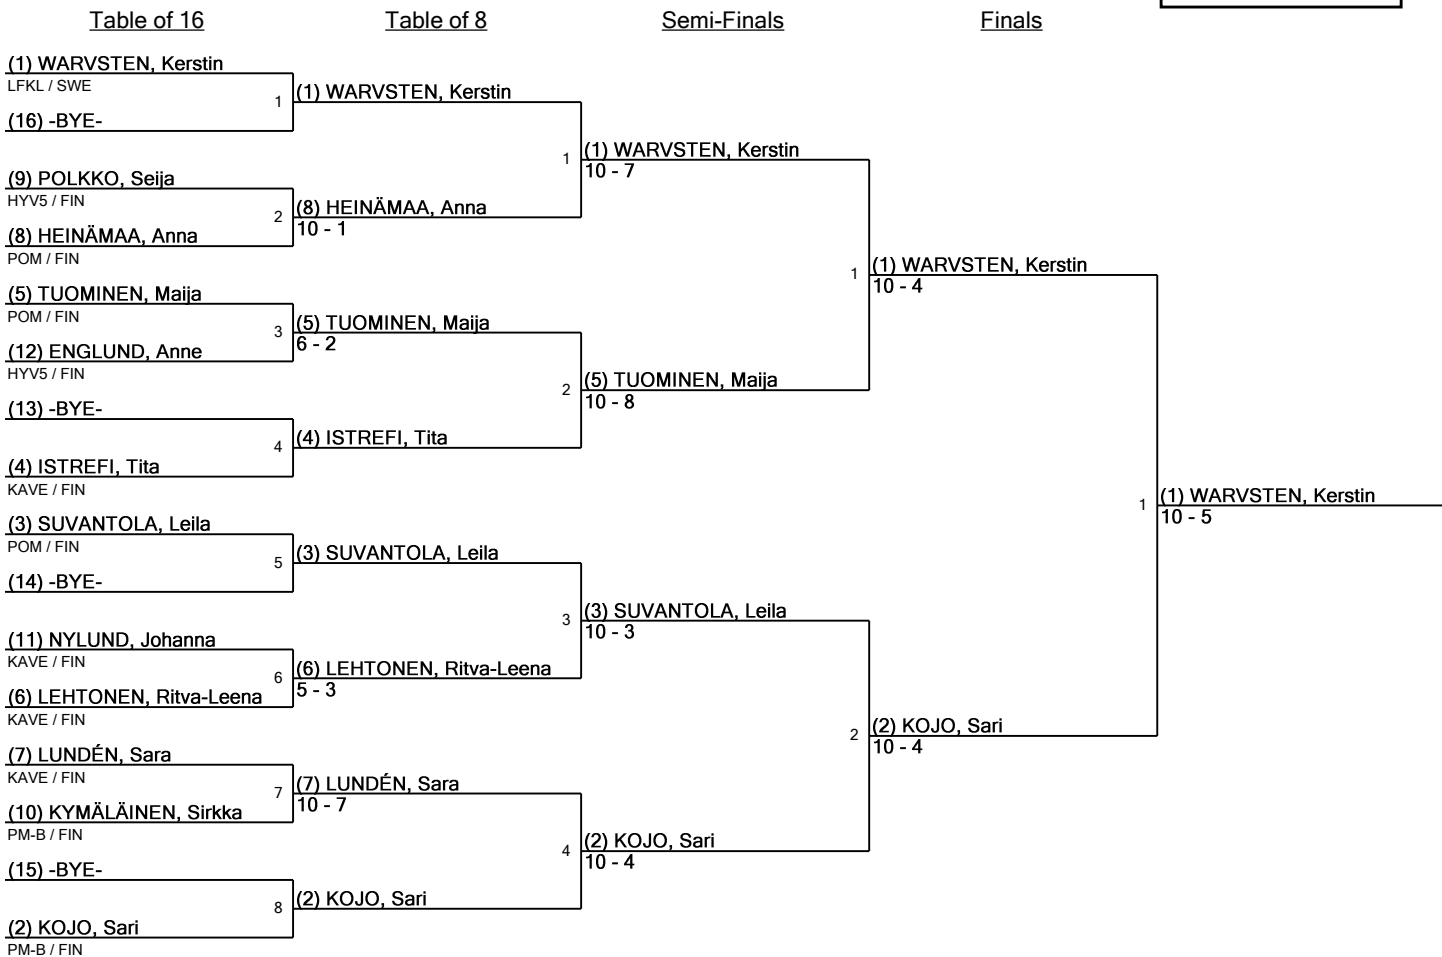

Kirkkonummi open veteran women's epee

WE

Final Ranking

Tournament: Kalpa Joukkue SM 2016
Date: 26. marraskuuta 2016 - 9:00
FIE Document: FE_FIE_0012

Place	Name	Country	Birthdate
1	WARVSTEN, Kerstin	SWE	24.6.1963
2	KOJO, Sari	FIN	10.4.1968
3T	TUOMINEN, Maija	FIN	21.3.1963
3T	SUVANTOLA, Leila	FIN	11.11.1966
5	ISTREFI, Tita	FIN	19.6.1968
6	LEHTONEN, Ritva-Leena	FIN	29.7.1955
7	LUNDÉN, Sara	FIN	11.1.1967
8	HEINÄMAA, Anna	FIN	12.12.1961
9	POLKKO, Seija	FIN	22.11.1947
10	KYMÄLÄINEN, Sirkka	FIN	2.12.1965
11	NYLUND, Johanna	FIN	10.11.1953
12	ENGLUND, Anne	FIN	26.7.1974