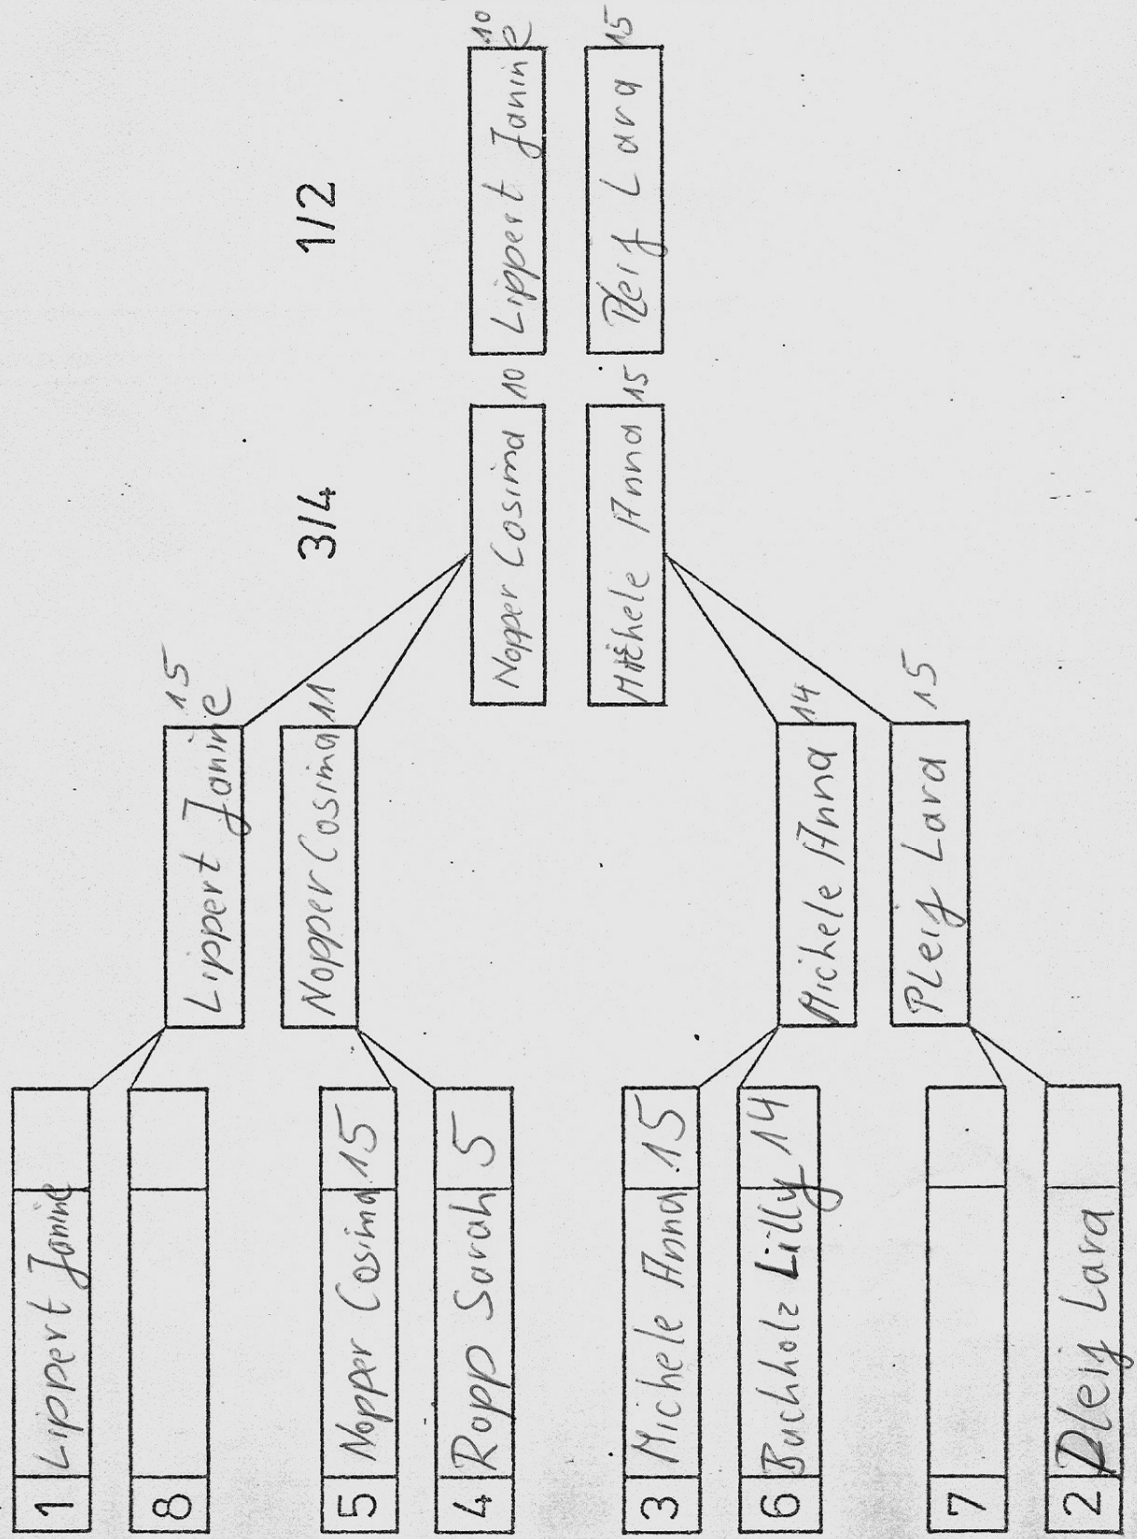

A_Damen

Datum		31.10.2015 / A-Jugend Damen / Setzrunde für 8 k.o.																						
Obmann																								
gefochten wird bis		5																						
Ort																								
Name	Nr.	1	2	3	4	5	6	7	8	9	10	11	12	13	14	15	16	Siege	Gefechte	Quotient	Gegebene Treffer	erhaltene Treffer	Differenz	Platz
Mischele Anna Ettlingen	1	■	5	2	3	4	5											2	5	0,400	19	22	-3	3
Nopper Cosima Waldkirch	2	4	■	3	4	3	5											1	5	0,200	19	21	-2	5
Lippert Janine Schwenningen	3	5	5	■	5	5	5											5	5	1,000	25	9	16	1
Pleij Lara-Janis Schwenningen	4	5	5	3	■	5	5											4	5	0,800	14	18	-4	2
Rapp Sarah Schwenningen	5	5	5	0	2	■	4											2	5	0,400	16	22	-6	4
Buchholz Lilly Marie Villingen	6	3	1	1	4	5	■											1	5	0,200	14	24	-10	6
	7							■										0	0	0,000	0	0	0	
	8								■									0	0	0,000	0	0	0	
	9									■								0	0	0,000	0	0	0	
	10										■							0	0	0,000	0	0	0	
	11											■						0	0	0,000	0	0	0	
	12												■					0	0	0,000	0	0	0	
	13													■				0	0	0,000	0	0	0	
	14														■			0	0	0,000	0	0	0	
	15															■		0	0	0,000	0	0	0	
	16																■	0	0	0,000	0	0	0	
erhaltene Treffer		22	21	9	18	22	24	0	0	0	0	0	0	0	0	0	0	Soll Siege				15		
		Tabelle OK in Ordnung														Ist Siege		15						

FINALE: F-Jugend Damen

Name Verein/Land

PLATZIERUNG:

	Punkte
1	Pleit Lippert
2	Pleit Lippert
3	Mitschele
4	Nopper
5	Rapp
6	Buchholz
7	
8	