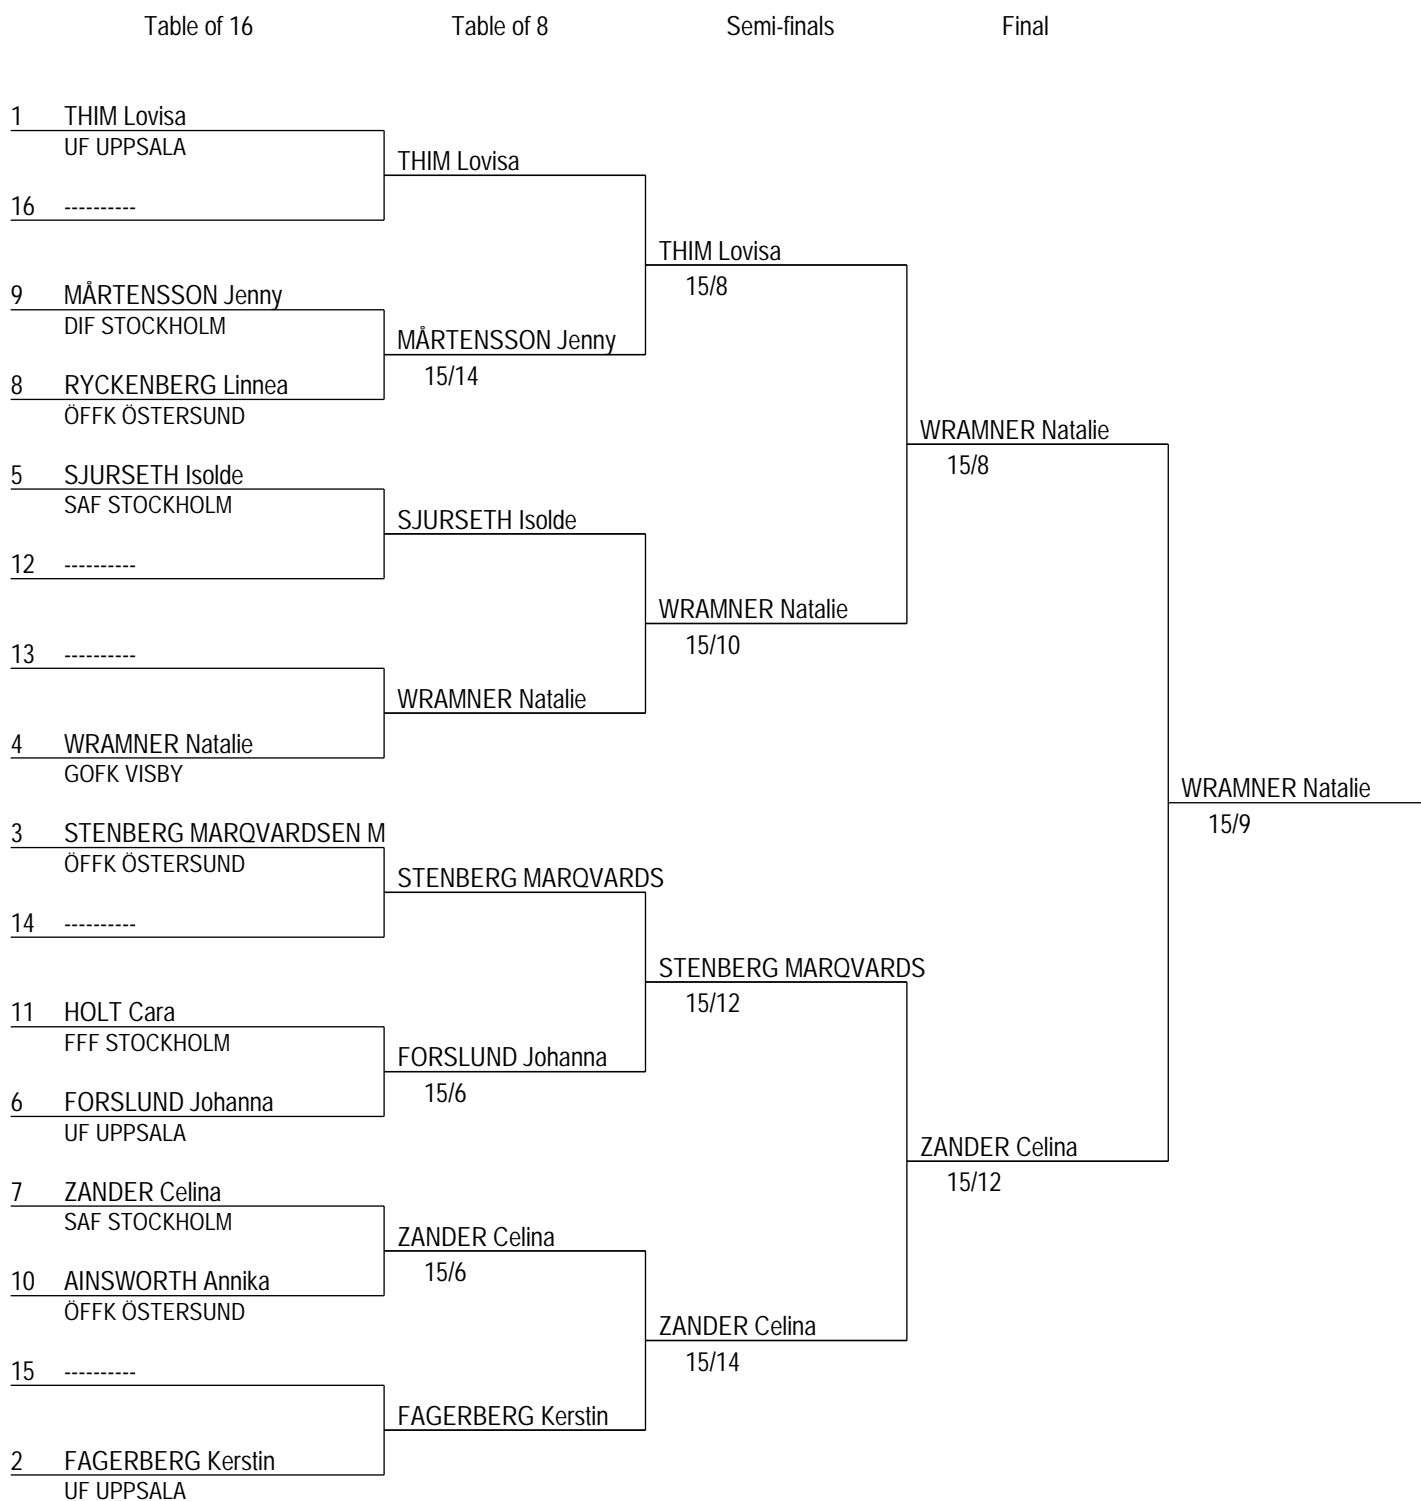

Värja U20/Junior Dam

Ranking after all poule rounds (25 fencers)

Rank	Name	Club	V/M	HS-HR	HS	Q/E
1	ERIKSSON Filip	UF UPPSALA	1.000	28	50	qualified
2	STRÅLIN Erik	FFF STOCKHOLM	0.916	32	58	qualified
3	SVERKER Samuel	UF UPPSALA	0.900	29	47	qualified
4	PALMLÖF Ivar	SIF NACKA	0.818	15	49	qualified
5	MANCEWICZ Mikolaj	GOFK VISBY	0.800	13	40	qualified
6	JERSILD Nils	ÄFK STOCKHOLM	0.800	10	40	qualified
7	RASMUSON Ludvig	DIF STOCKHOLM	0.700	17	41	qualified
8	KEMPEGÅRD Andreas	DIF STOCKHOLM	0.700	15	41	qualified
9	THIM Lovisa	UF UPPSALA	0.636	10	45	qualified
10	NILSSON Axel	UF UPPSALA	0.636	8	50	qualified
11	FAGERBERG Kerstin	UF UPPSALA	0.636	8	48	qualified
12	ROTH Edvin	SAF STOCKHOLM	0.636	8	46	qualified
13	STENBERG MARQVARDSEN Mette	ÖFFK ÖSTERSUND	0.500	4	40	qualified
14	THURESSON Arvid	DALREG FALUN	0.454	2	44	qualified
15	WRAMNER Natalie	GOFK VISBY	0.416	1	47	qualified
16	BERGSTRÖM Willem	SAF STOCKHOLM	0.400	-3	33	qualified
17	SJURSETH Isolde	SAF STOCKHOLM	0.400	-4	33	qualified
18	EKSTRÖM Matthias	DALREG FALUN	0.300	-14	30	qualified
19	FORSLUND Johanna	UF UPPSALA	0.200	-21	25	qualified
20	KÄLLBOM Markus	ÖFFK ÖSTERSUND	0.200	-25	21	qualified
21	ZANDER Celina	SAF STOCKHOLM	0.181	-20	30	qualified
22	RYCKENBERG Linnea	ÖFFK ÖSTERSUND	0.100	-27	22	qualified
23	MÅRTENSSON Jenny	DIF STOCKHOLM	0.090	-16	34	qualified
24	AINSWORTH Annika	ÖFFK ÖSTERSUND	0.083	-40	19	qualified
25	HOLT Cara	FFF STOCKHOLM	0.000	-30	20	qualified

Värja U20/Junior Dam