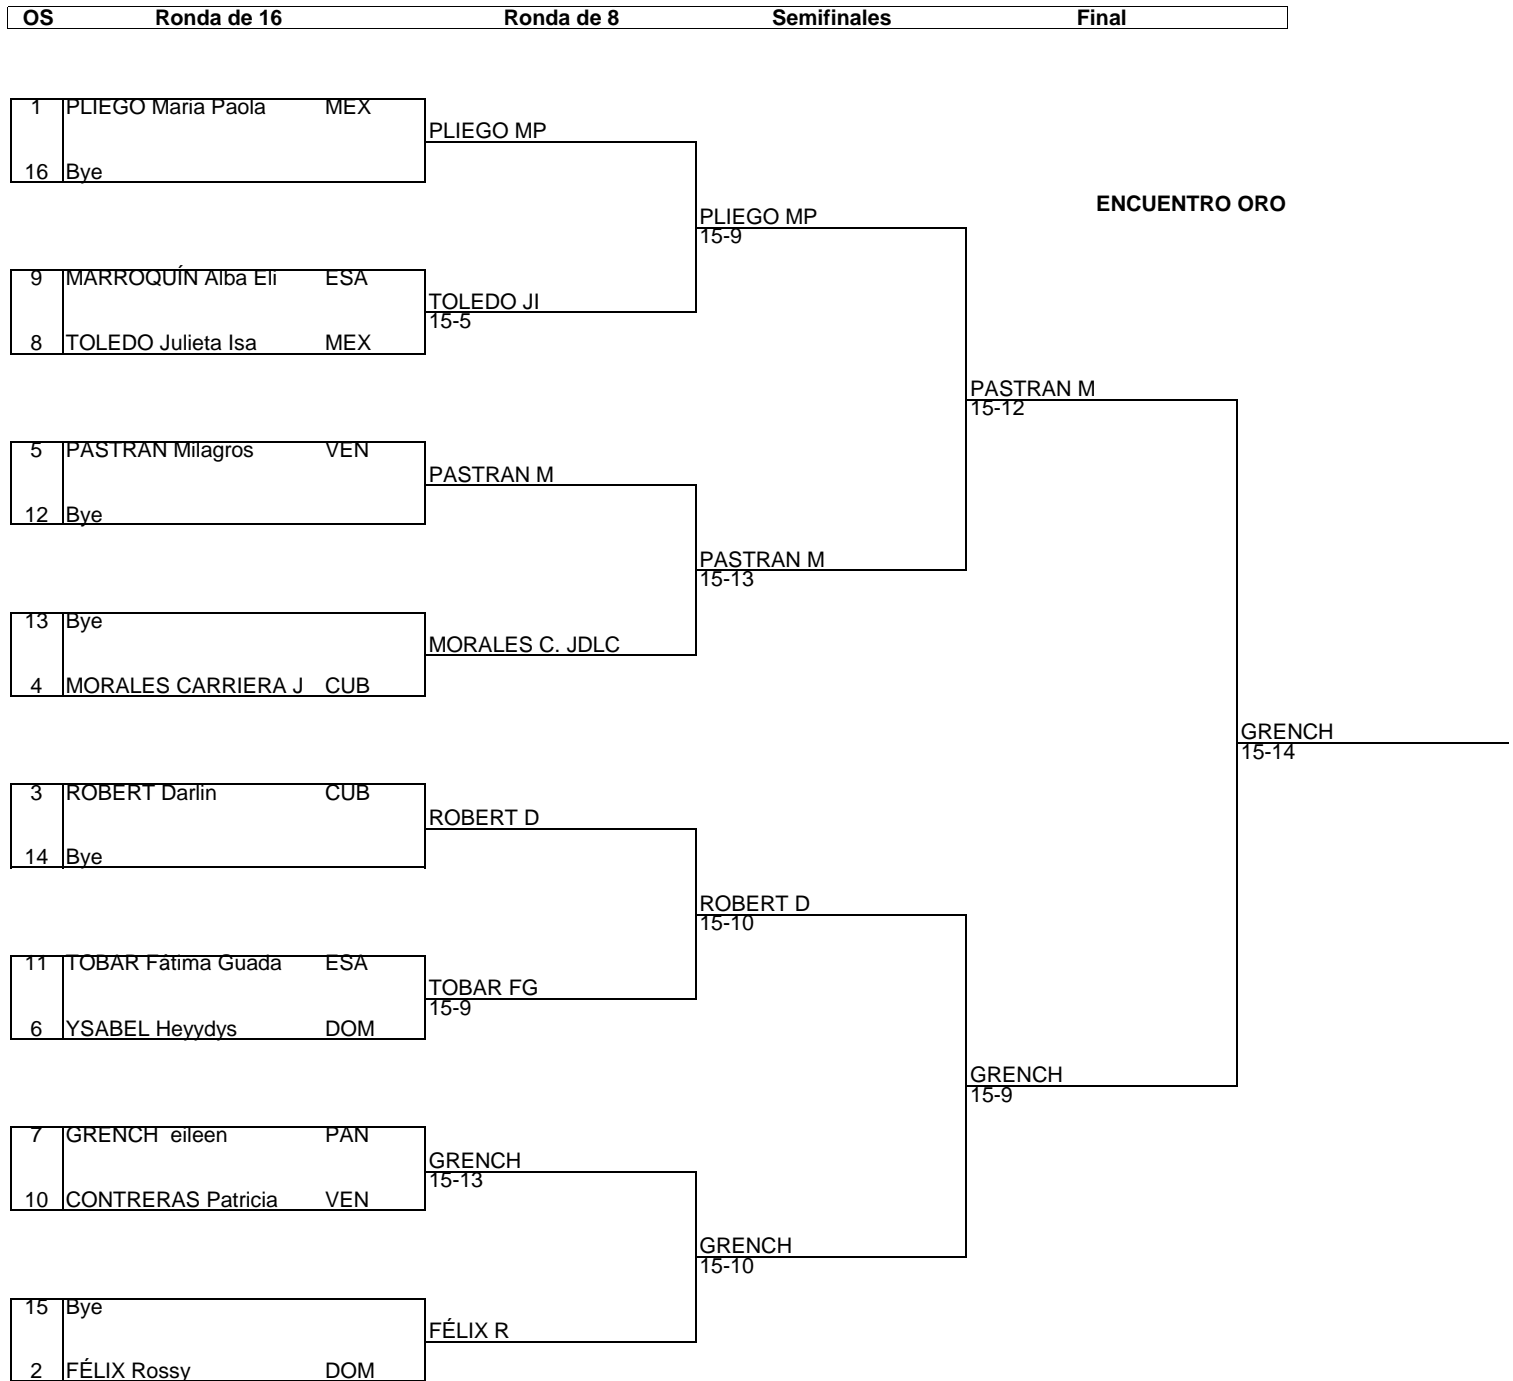

POSICIONES FINALES a 15 NOV 2014
FINAL STANDINGS

Pos	Nombre	CON	F. Nacimiento	Medal
Finales				
1	GRENCH eileen	PAN - Panamá	8 may 1986	Oro
2	PASTRAN Milagros	VEN - Venezuela	12 oct 1991	Plata
3	PLIEGO Maria Paola	MEX - México	27 sep 1994	Bronce
3	ROBERT Darlin	CUB - Cuba	14 jun 1992	Bronce
Cuartos de Final				
5	FÉLIX Rossy	DOM - Rep. Dominicana	18 sep 1989	
6	MORALES CARRIERA Jennifer De La C.	CUB - Cuba	11 oct 1988	
7	TOLEDO Julieta Isabel	MEX - México	24 may 1997	
8	TOBAR Fátima Guadalupe	ESA - El Salvador	26 dic 1988	
Ronda de 16				
9	YSABEL Heydyds	DOM - Rep. Dominicana	25 sep 1991	
10	MARROQUÍN Alba Elisabeth	ESA - El Salvador	22 nov 1984	
11	CONTRERAS Patricia	VEN - Venezuela	21 ene 1984	
Ronda de Poules				
12	MC LOUGHLIN Erin	CRC - Costa Rica	19 jun 1996	
13	HUERTAS Diana Anahi	GUA - Guatemala	16 dic 1996	
14	GUTIERREZ Rosa Lilliam	NCA - Nicaragua	29 oct 1992	

CUADROS DE RESULTADOS (INDIVIDUAL)
RESULTS BRACKET

Leyenda:

OS Numero Sorteo