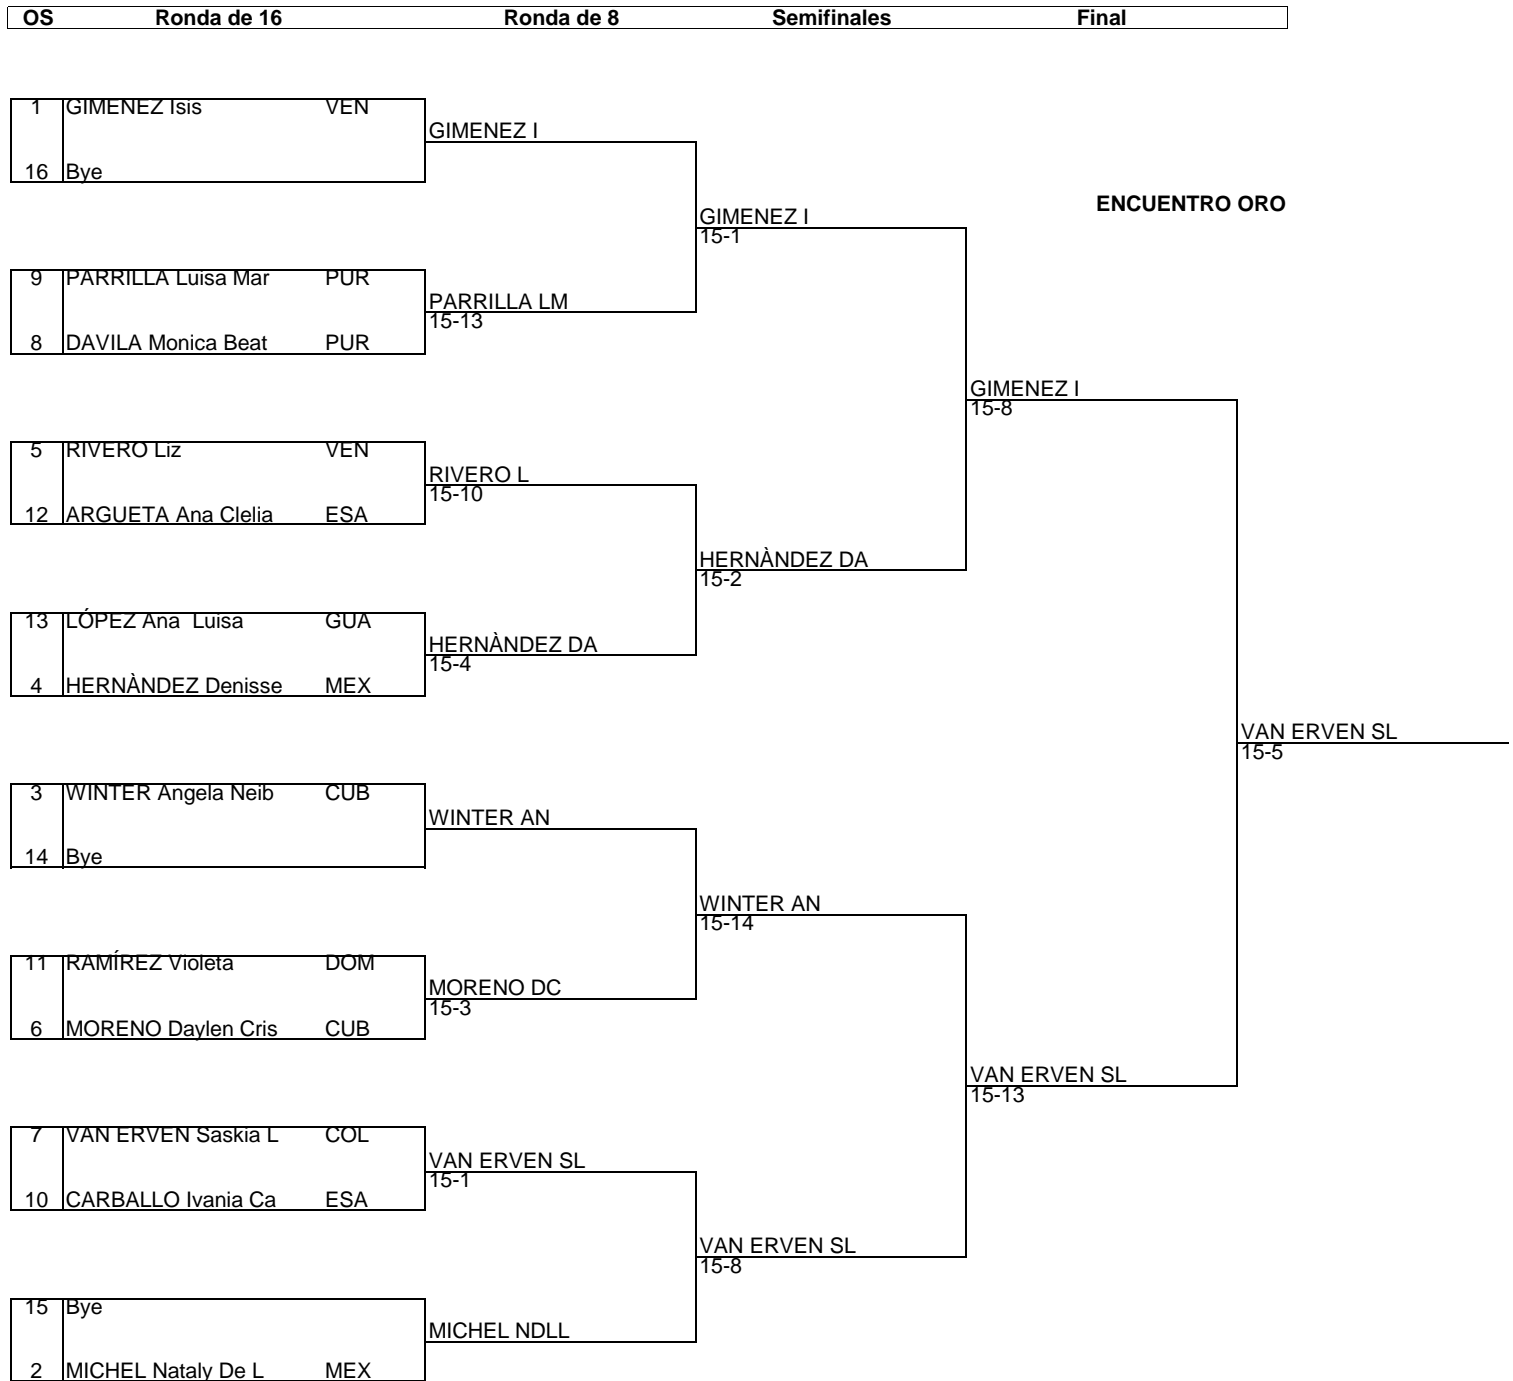

**POSICIONES FINALES** a 17 NOV 2014  
FINAL STANDINGS

Pos	Nombre	CON	F. Nacimiento	Medal
<b>Finales</b>				
1	VAN ERVEN Saskia Loretta	COL - Colombia	29 ago 1987	Oro
2	GIMENEZ Isis	VEN - Venezuela	9 ago 1991	Plata
3	WINTER Angela Neibis	CUB - Cuba	27 abr 1987	Bronce
3	HERNÁNDEZ Denisse Arely	MEX - México	4 mar 1991	Bronce
<b>Cuartos de Final</b>				
5	MICHEL Nataly De La Luz	MEX - México	9 jul 1990	
6	RIVERO Liz	VEN - Venezuela	14 abr 1990	
7	MORENO Daylen Cristina	CUB - Cuba	3 ago 1995	
8	PARRILLA Luisa Maria	PUR - Puerto Rico	10 feb 1982	
<b>Ronda de 16</b>				
9	DAVILA Monica Beatriz	PUR - Puerto Rico	7 ene 1996	
10	CARBALLO Ivania Carolina	ESA - El Salvador	4 nov 1993	
11	RAMÍREZ Violeta	DOM - Rep. Dominicana	13 jun 1986	
12	ARGUETA Ana Clelia	ESA - El Salvador	10 jul 1985	
13	LÓPEZ Ana Luisa	GUA - Guatemala	29 mar 1994	
<b>Ronda de Poules</b>				
14	RODRÍGUEZ Tulasí Radharani	GUA - Guatemala	15 jun 1990	
15	TOLEDO Yessenia Esther	NCA - Nicaragua	14 sep 1992	
16	CALDERON Heisell Gisell	NCA - Nicaragua	10 feb 1991	

**CUADROS DE RESULTADOS (INDIVIDUAL)**  
RESULTS BRACKET

**Leyenda:**

OS Numero Sorteo