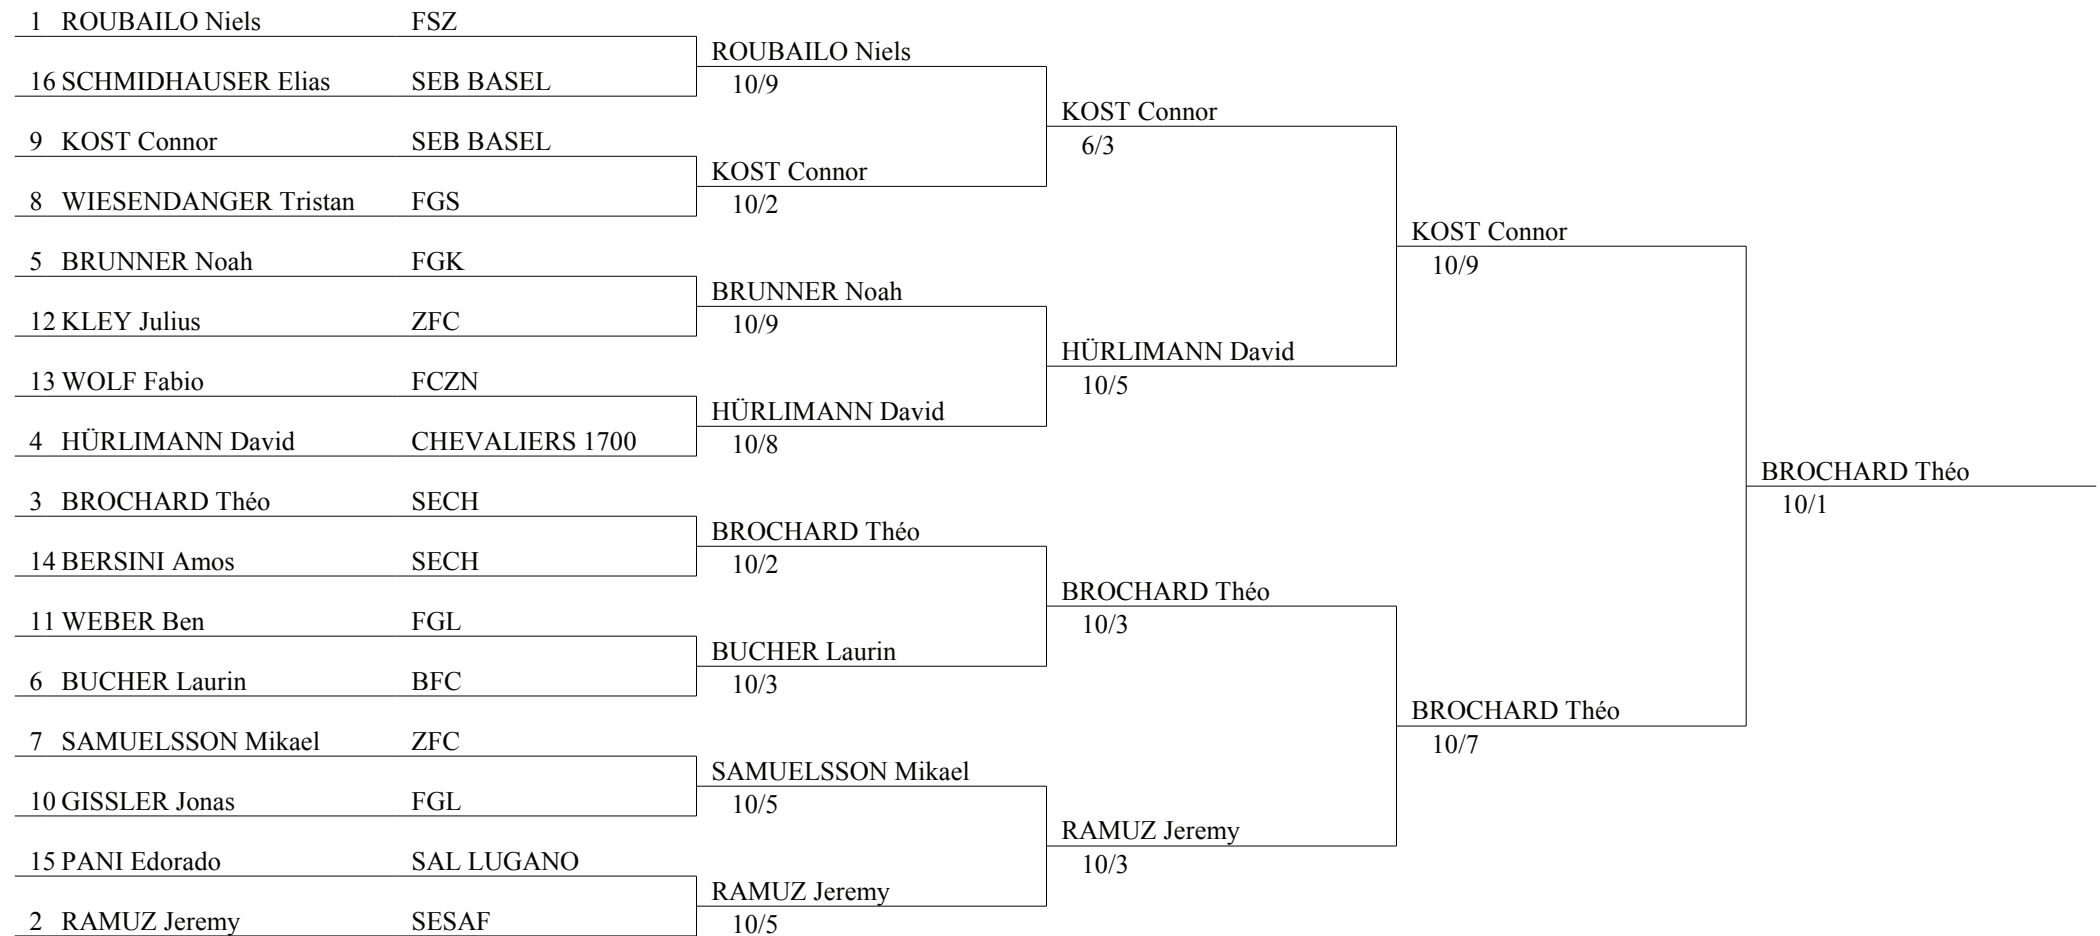

Challenge Marcus Leyrer  
Benjamin Garcon

Direktausscheidung mit 16

Challenge Marcus Leyrer  
Benjamin Garcon

Gesamtplatzierung (nach Platz)

Platz	Name Vorname	Verein	Nation
1	BROCHARD Théo	SECH	
2	KOST Connor	SEB BASEL	
3	HÜRLIMANN David	CHEVALIERS 1700	
3	RAMUZ Jeremy	SESAF	
5	ROUBAILO Niels	FSZ	
6	BRUNNER Noah	FGK	
7	BUCHER Laurin	BFC	
8	SAMUELSSON Mikael	ZFC	
9	WIESENDANGER Tristan	FGS	
10	GISSLER Jonas	FGL	
11	WEBER Ben	FGL	
12	KLEY Julius	ZFC	
13	WOLF Fabio	FCZN	
14	BERSINI Amos	SECH	
15	PANI Edoardo	SAL LUGANO	
16	SCHMIDHAUSER Elias	SEB BASEL	
17	ULRICH Dominik	FGS	
18	ARNOLD Benjamin-Philip	FGL	
19	MUNERATTI Edo	SAL LUGANO	
20	LÜKEN Sven Oliver	SEB BASEL	
21	RODRIGUEZ Ivan	ZFC	
22	SAPPL Bruno	SEN	