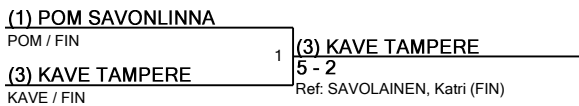

Fence-off for Third