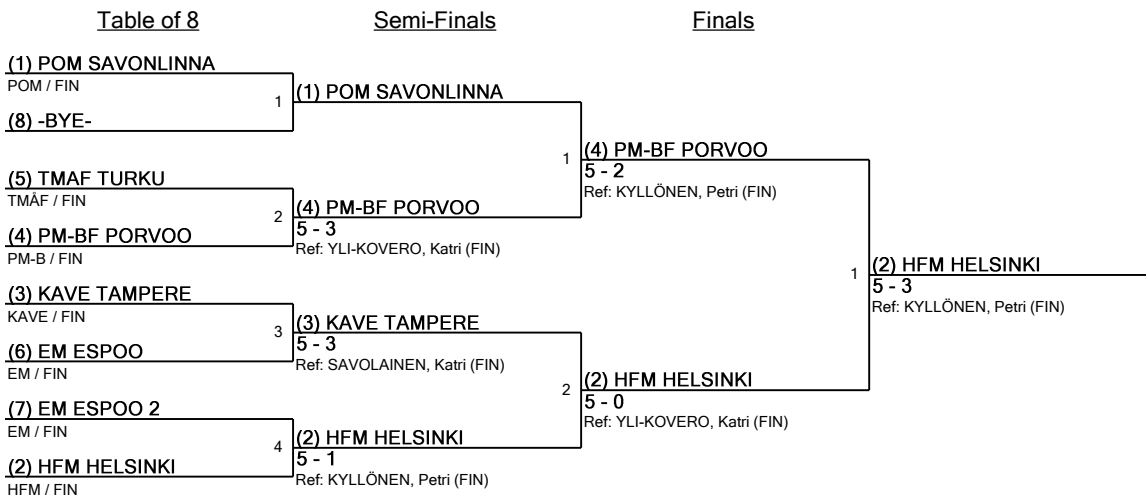

Referee: YLI-KOVERO, Katri (EM / FIN)

Naisten kalpa joukkue Seeding for Round #2 - DE

Tournament: Veteraanien SM 2017
Date: 11. marraskuuta 2017 - 14:30
FIE Document: FE_FIE_0008

SRTWE

Seed	Team Name	Club	Team Members	Country	Team Rank	V	V/M	HS	HR	Ind
1	POM SAVONLINNA	POM	HEINÄMAA, Anna; SUVANTOLA, Leila; TUOMINEN, Maija	FIN	40	3	1,00	23	4	+19
2	HFM HELSINKI	HFM	HALINEN, Anna-Maija; SOMEROJA, Marja-Liisa; TALLROTH-KOCK, Lena; VEIJOLA, Anna	FIN	53	2	1,00	12	6	+6
3	KAVE TAMPERE	KAVE	ISTREFI, Tita; LEHTONEN, Ritva-Leena; LUNDÉN, Sara; NYLUND, Johanna	FIN	24	2	0,67	21	6	+15
4	PM-BF PORVOO	PM-B	ALANEN, Ulla; KOJO, Sari; KYMÄLÄINEN, Sirkka; KÄKÖNEN, Soile	FIN	22	1	0,50	9	9	0
5	TMAF TURKU	TMAF	ALA-SULKAVA, Maria; LUNDGREN, Sirpa; LÖYTÖKORPI, Mari	FIN	57	1	0,33	7	20	-13
6	EM ESPOO	EM	FOGDE, Elina; KAAKINEN, Katja; REPO, Tuija; SOHLBERG, Elina	FIN	46	0	0,00	6	12	-6
7	EM ESPOO 2	EM	SAVILAHTI, Hanna; THODÉN, Kaisa; VIITA, Mili	FIN	59	0	0,00	3	24	-21

Fence-off for Third

Naisten kalpa joukkue Team Match Summary

Tournament: Veteraanien SM 2017
Date: 11. marraskuuta 2017 - 14:30

SRTWE

Table of 8, bout #2 of 4

PM-BF PORVOO			
#	Fencer	HS	Score
6	ALANEN, Ulla		
5	KOJO, Sari		
4	KÄKÖNEN, Soile		
6	ALANEN, Ulla		
4	KÄKÖNEN, Soile		
5	KOJO, Sari		
4	KÄKÖNEN, Soile		
6	ALANEN, Ulla		
5	KOJO, Sari		5
			V5