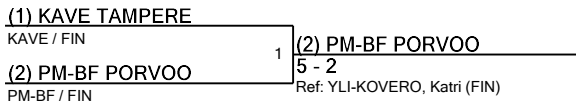

Fence-off for Third