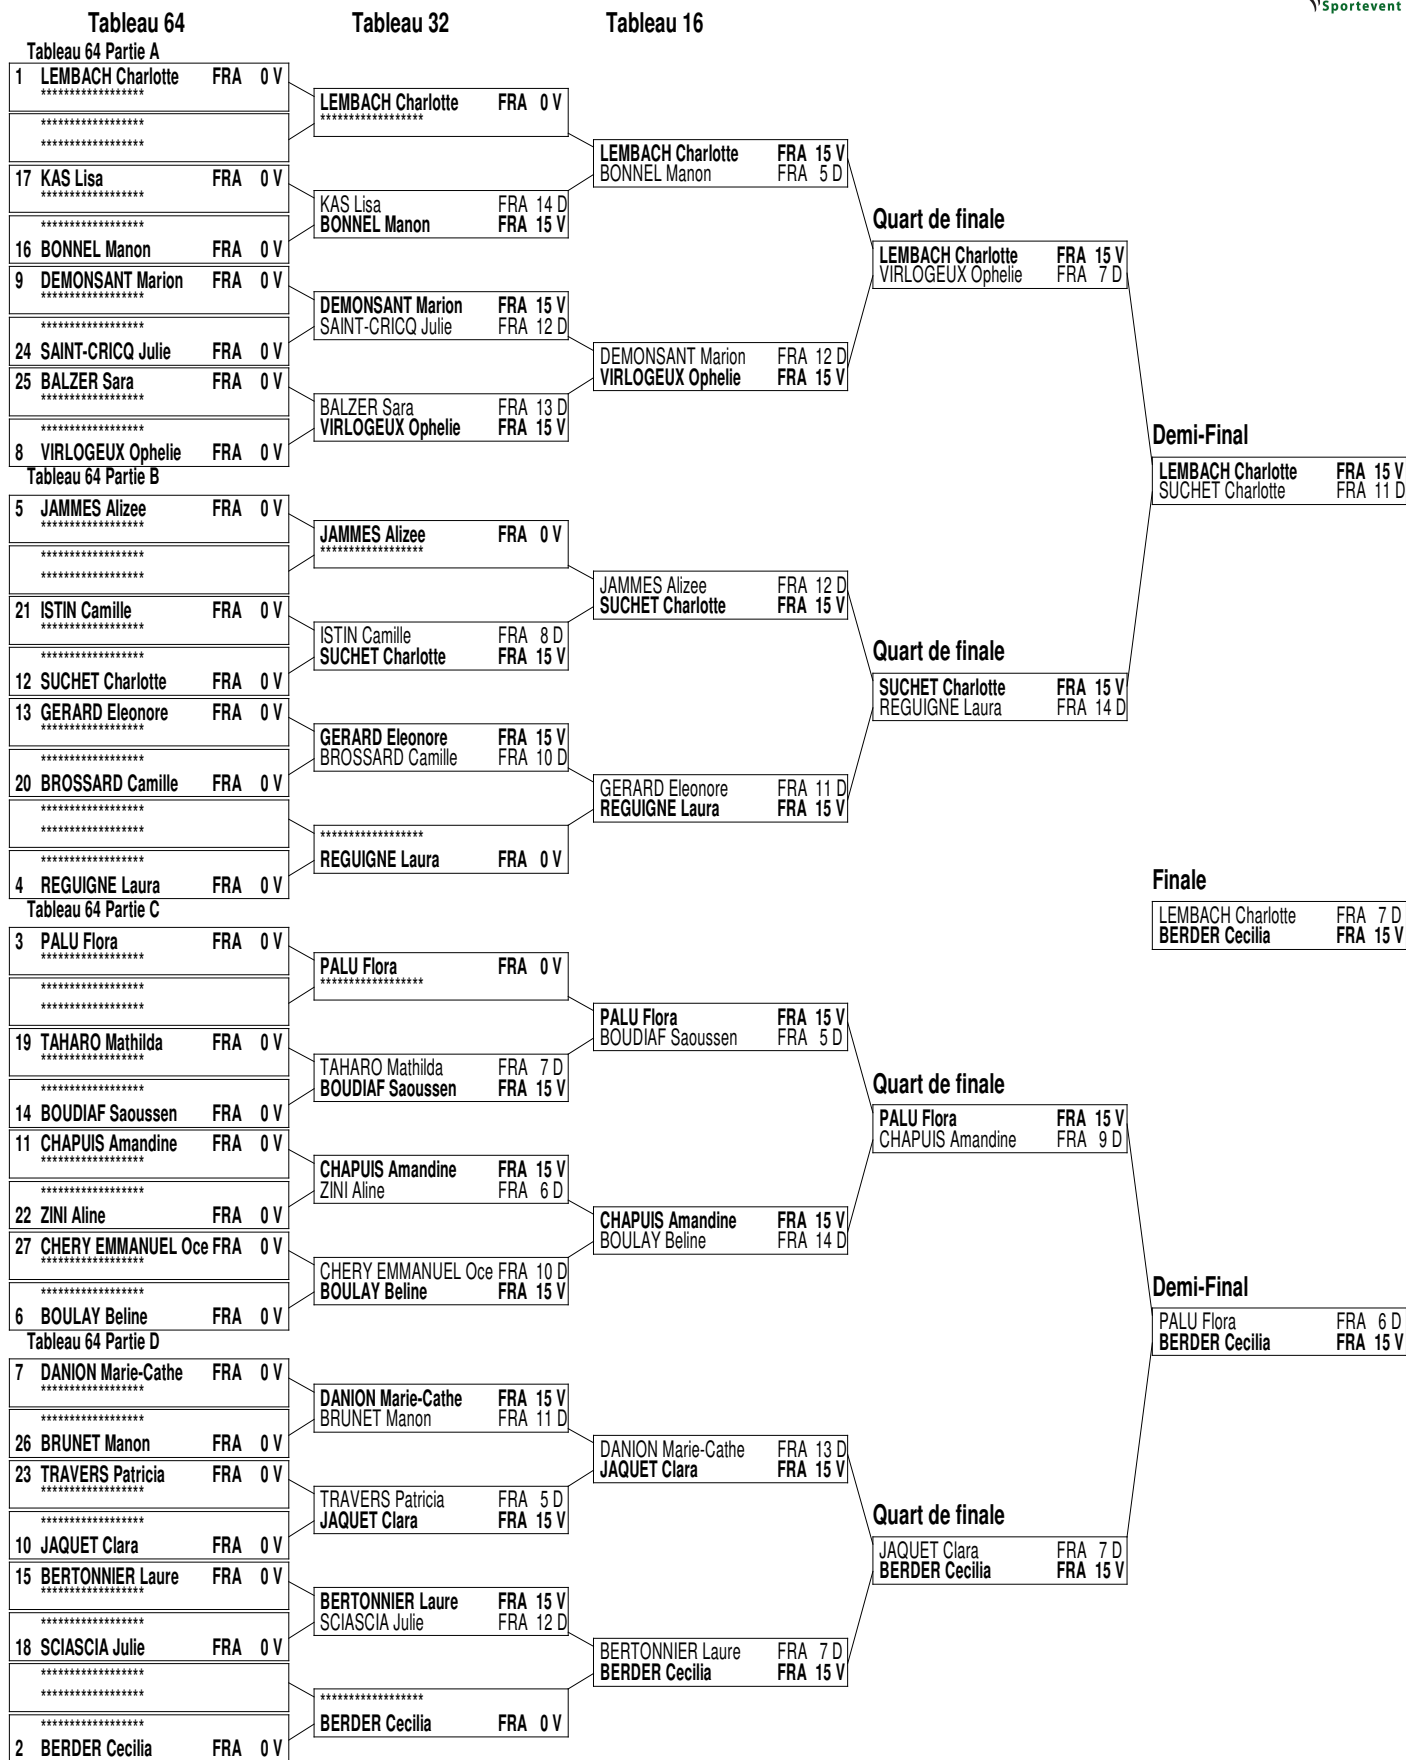

## Formule de la compétition

élimination directe  
1 pointage des poule pour la liste des qualifiés  
64er KO ohne Hoffnungslauf

## Directoire Technique

**CHAMPIONNATS DE FRANCE**

Sabre féminin N1

Orleans

01.06.2013

**classement final**

Page: 1/1

place	nom	nation	ligue	club	date de naissance
1.	BERDER Cecilia	FRA	20	ORLEANS CE	1989
2.	LEMBACH Charlotte	FRA	24	STRASBOURG UC	1988
3.	PALU Flora	FRA	27	PARIS ATP	1988
3.	SUCHET Charlotte	FRA	25	AUZEVILLE TO	1992
5.	REGUIGNE Laura	FRA	20	ORLEANS CE	1992
6.	VIRLOGEUX Ophelie	FRA	27	PARIS USM	1993
7.	JAQUET Clara	FRA	27	PARIS USM	1989
8.	CHAPUIS Amandine	FRA	27	PARIS USM	1993
9.	JAMMES Alizee	FRA	27	ORLEANS CE	1988
10.	BOULAY Beline	FRA	28	CHATOU	1992
11.	DANION Marie-Catherine	FRA	27	PARIS USM	1986
12.	DEMONSANT Marion	FRA	11	GISORS 3A	1990
13.	GERARD Eleonore	FRA	20	ORLEANS CE	1992
14.	BOUDIAF Saoussen	FRA	13	ROUBAIX CE	1993
15.	BERTONNIER Laure	FRA	08	MEYLAN SE	1989
16.	BONNEL Manon	FRA	11	GISORS 3A	1993
17.	KAS Lisa	FRA	20	MONTARGIS AE	1994
18.	SCIASCIA Julie	FRA	08	MEYLAN SE	1990
19.	TAHARO Mathilda	FRA	08	MEYLAN SE	1994
20.	BROSSARD Camille	FRA	04	PESSAC SE	1985
21.	ISTIN Camille	FRA	11	LOUVIERS CE	1987
22.	ZINI Aline	FRA	26	NOISY CE	1987
23.	TRAVERS Patricia	FRA	13	LILLE VAUBAN	1983
24.	SAINT-CRICQ Julie	FRA	04	PAU SECTION	1993
25.	BALZER Sara	FRA	24	STRASBOURG UC	1995
26.	CHERY EMMANUEL Oceane	FRA	20	ORLEANS CE	1996
27.	BRUNET Manon	FRA	20	ORLEANS CE	1996