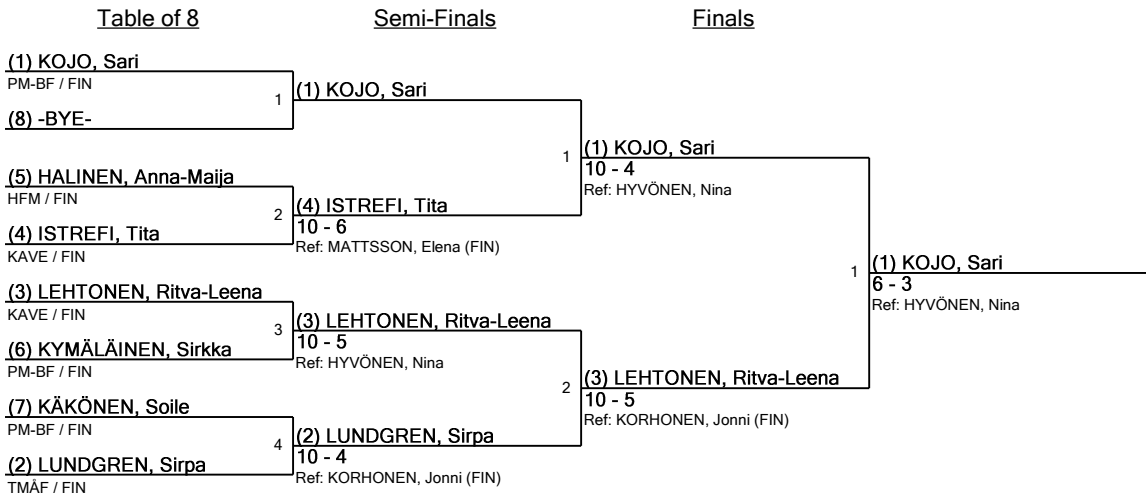

Vet-40 Women's Epee Seeding for Round #1 - Poule

V40WE

Tournament: SM-kilpailu kalpa alle 20v ja 17v
Date: 21. tammikuuta 2017 - 14:00
FIE Document: FE_FIE_0001.2

Seed	Name	Club	Country	Rank	Notes
1	KOJO, Sari	PM-BF	FIN	4	
2	ISTREFI, Tita	KAVE	FIN	6	
3	LEHTONEN, Ritva-Leena	KAVE	FIN	9	
4	LUNDGREN, Sirpa	TMAF	FIN	15	
5	HALINEN, Anna-Maija	HFM	FIN		
6	KYMÄLÄINEN, Sirkka	PM-BF	FIN		
7	KAKÖNEN, Soile	PM-BF	FIN		

Vet-40 Women's Epee

V40WE

Poule Results

Tournament: SM-kilpailu kalpa alle 20v ja 17v
Date: 21. tammikuuta 2017 - 14:00
FIE Document: FE_FIE_0007

1	Piste 1	Referee(s):
	14:00	KORHONEN, Jonni (SASÄ / FIN)

Name	Affiliation	#	1	2	3	4	5	6	7	V	V/M	HS	HR	Ind
KOJO, Sari	PM-BF / FIN	1		V5	V5	V5	D2	V5	V5	5	0,83	27	14	13
KÄKÖNEN, Soile	PM-BF / FIN	2	D1		D4	D0	D3	D1	D2	0	0,00	11	30	-19
KYMÄLÄINEN, Sirkka	PM-BF / FIN	3	D1	V5		D2	D3	D4	V2	2	0,33	17	25	-8
ISTREFI, Tita	KAVE / FIN	4	D3	V5	V5		D3	D3	D3	2	0,33	22	22	0
LEHTONEN, Ritva-Leena	KAVE / FIN	5	V5	V5	V5	V5		D2	V4	5	0,83	26	19	7
LUNDGREN, Sirpa	TMÅF / FIN	6	D2	V5	V5	V5	V5		V4	5	0,83	26	18	8
HALINEN, Anna-Maija	HFM / FIN	7	D2	V5	D1	V5	D3	D3		2	0,33	19	20	-1

Vet-40 Women's Epee Seeding for Round #2 - DE

V40WE

Tournament: SM-kilpailu kalpa alle 20v ja 17v
Date: 21. tammikuuta 2017 - 14:00
FIE Document: FE_FIE_0008

Seed	Name	Club	Country	V	V/M	HS	HR	Ind	Notes
1	KOJO, Sari	PM-BF	FIN	5	0,83	27	14	+13	Advanced
2	LUNDGREN, Sirpa	TMÄF	FIN	5	0,83	26	18	+8	Advanced
3	LEHTONEN, Ritva-Leena	KAVE	FIN	5	0,83	26	19	+7	Advanced
4	ISTREFI, Tita	KAVE	FIN	2	0,33	22	22	0	Advanced
5	HALINEN, Anna-Maija	HFM	FIN	2	0,33	19	20	-1	Advanced
6	KYMÄLÄINEN, Sirkka	PM-BF	FIN	2	0,33	17	25	-8	Advanced
7	KÄKÖNEN, Soile	PM-BF	FIN	0	0,00	11	30	-19	Advanced