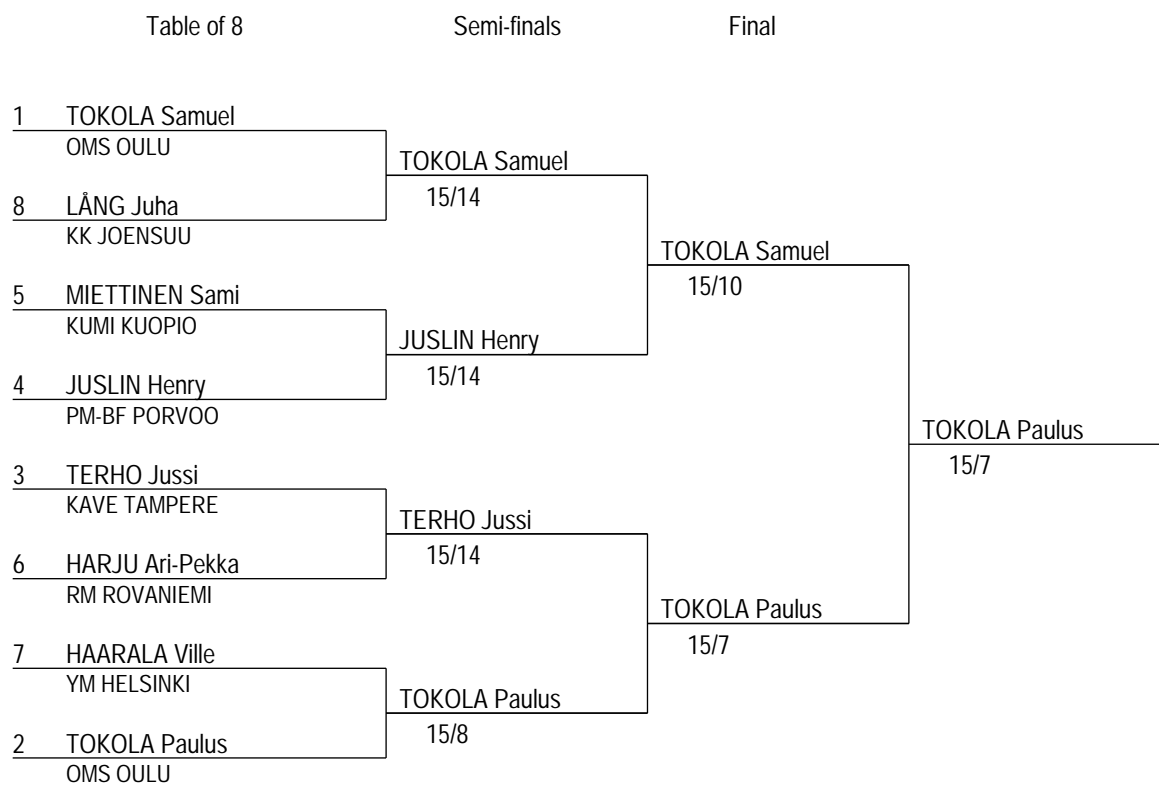

Kalpa miehet - Oulun Kesäkisat Senior Oulu

Table of 32

Table of 16

1	TOKOLA Samuel OMS OULU	TOKOLA Samuel	
32	-----		TOKOLA Samuel
17	PITKÄNEN Riinaliisa HN50 HELSINKI	ALANKO Reeta	15/7
16	ALANKO Reeta YM HELSINKI	15/10	
9	HIETAHARJU Antte OMS OULU	HIETAHARJU Antte	
24	HALMINEN Saskia HN50 HELSINKI	15/5	LÄNG Juha
25	-----		15/10
8	LÄNG Juha KK JOENSUU	LÄNG Juha	
5	MIETTINEN Sami KUMI KUOPIO	MIETTINEN Sami	
28	-----		MIETTINEN Sami
21	HÄMÄLÄINEN Hanne KK JOENSUU	VIHERSALO Markku	15/12
12	VIHERSALO Markku RM ROVANIEMI	15/4	
13	SALMI-HILTUNEN Tuire KAVE TAMPERE	HEISKARI Mika	
20	HEISKARI Mika OMS OULU	15/13	JUSLIN Henry
29	-----		15/9
4	JUSLIN Henry PM-BF PORVOO	JUSLIN Henry	
3	TERHO Jussi KAVE TAMPERE	TERHO Jussi	
30	-----		TERHO Jussi
19	NUUJA Kalle HN50 HELSINKI	TERHO Markku	15/8
14	TERHO Markku KAVE TAMPERE	15/10	
11	HÄMÄLÄINEN Reetta KK JOENSUU	DEGERMAN Risto	
22	DEGERMAN Risto OMS OULU	15/7	HARJU Ari-Pekka
27	-----		15/13
6	HARJU Ari-Pekka RM ROVANIEMI	HARJU Ari-Pekka	
7	HAARALA Ville YM HELSINKI	HAARALA Ville	
26	-----		HAARALA Ville
23	WESTERHOLM Annika HN50 HELSINKI	WESTERHOLM Annika	15/14
10	TERHO Majja KAVE TAMPERE	15/14	
15	SAARI Ville YM HELSINKI	SAARI Ville	
18	MÄNNIKKÖ Sari OMS OULU	15/13	TOKOLA Paulus
31	-----		15/7
2	TOKOLA Paulus OMS OULU	TOKOLA Paulus	

Kalpa miehet - Oulun Kesäkisat Senior Oulu