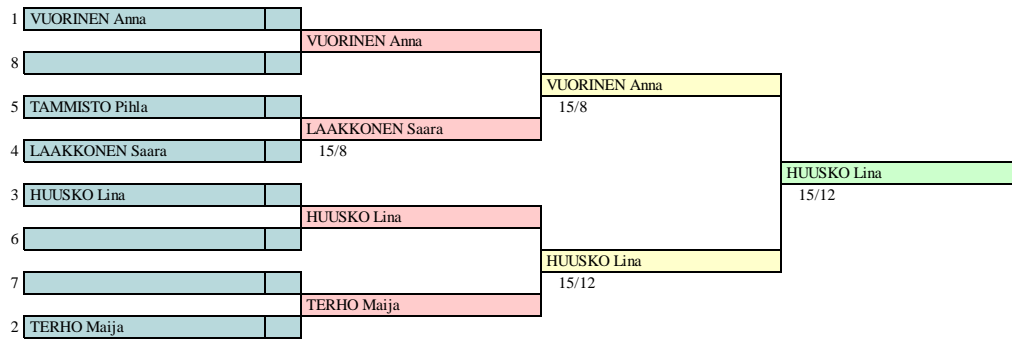

Poule no 2							V/M	Indicator	HS
HUUSKO Lina	FIN		2	V	3	V	2/4	-2	15
EMELIANOVA Natalia	RUS	V		V	V	0	3/4	5	15
MATSKO Viktoria	RUS	3	3		4	4	0/4	-6	14
VUORINEN Anna	FIN	V	4	V		2	2/4	-1	16
KOJO Sari	FIN	4	VI	V	V		3/4	4	15

Kevätkalpa 2013 T17 cup

Formula of the competition

Direct elimation : 5 fencers

direct elimation

Kevätkalpa T17 cup

Lappeenranta 21.4.2013

Fencers (present 5)

Fencer number	Name	First name	Country	Club
	HUSKO	Lina		EM
	LAAKKONEN	Saara		HFM
	TAMMISTO	Pihla		HFM
	TERHO	Maija		KAVE
	VUORINEN	Anna		HFM

Kevätkalpa T17 cup

Lappeenranta 21.4.2013

Quarter-finals

Kevätkalpa T17 cup

Lappeenranta 21.4.2013

Overall ranking

Ranking	Name	First name	Country	Club
1	HUUSKO	Lina		EM
2	VUORINEN	Anna		HFM
3	LAAKKONEN	Saara		HFM
3	TERHO	Maija		KAVE
5	TAMMISTO	Pihla		HFM