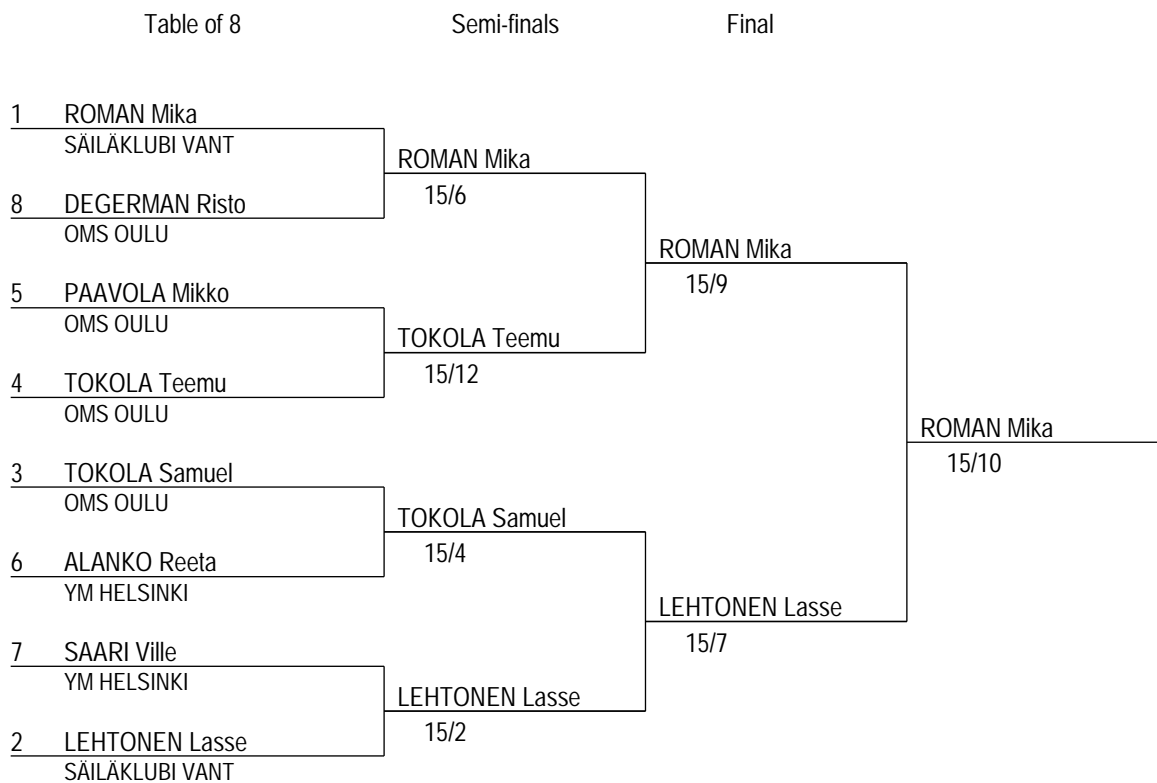

Polar Cup Säilä

Ranking after all poule rounds (8 fencers)

Rank	Name	Club	V/M	HS-HR	HS	Q/E
1	ROMAN Mika	SÄILÄKLUBI VANT	0.857	23	34	qualified
2	LEHTONEN Lasse	SÄILÄKLUBI VANT	0.714	12	31	qualified
3	TOKOLA Samuel	OMS OULU	0.714	10	30	qualified
4	TOKOLA Teemu	OMS OULU	0.571	9	28	qualified
5	PAAVOLA Mikko	OMS OULU	0.428	-6	19	qualified
6	ALANKO Reeta	YM HELSINKI	0.285	-11	18	qualified
7	SAARI Ville	YM HELSINKI	0.285	-17	14	qualified
8	DEGERMAN Risto	OMS OULU	0.142	-20	13	qualified

Polar Cup Säilä