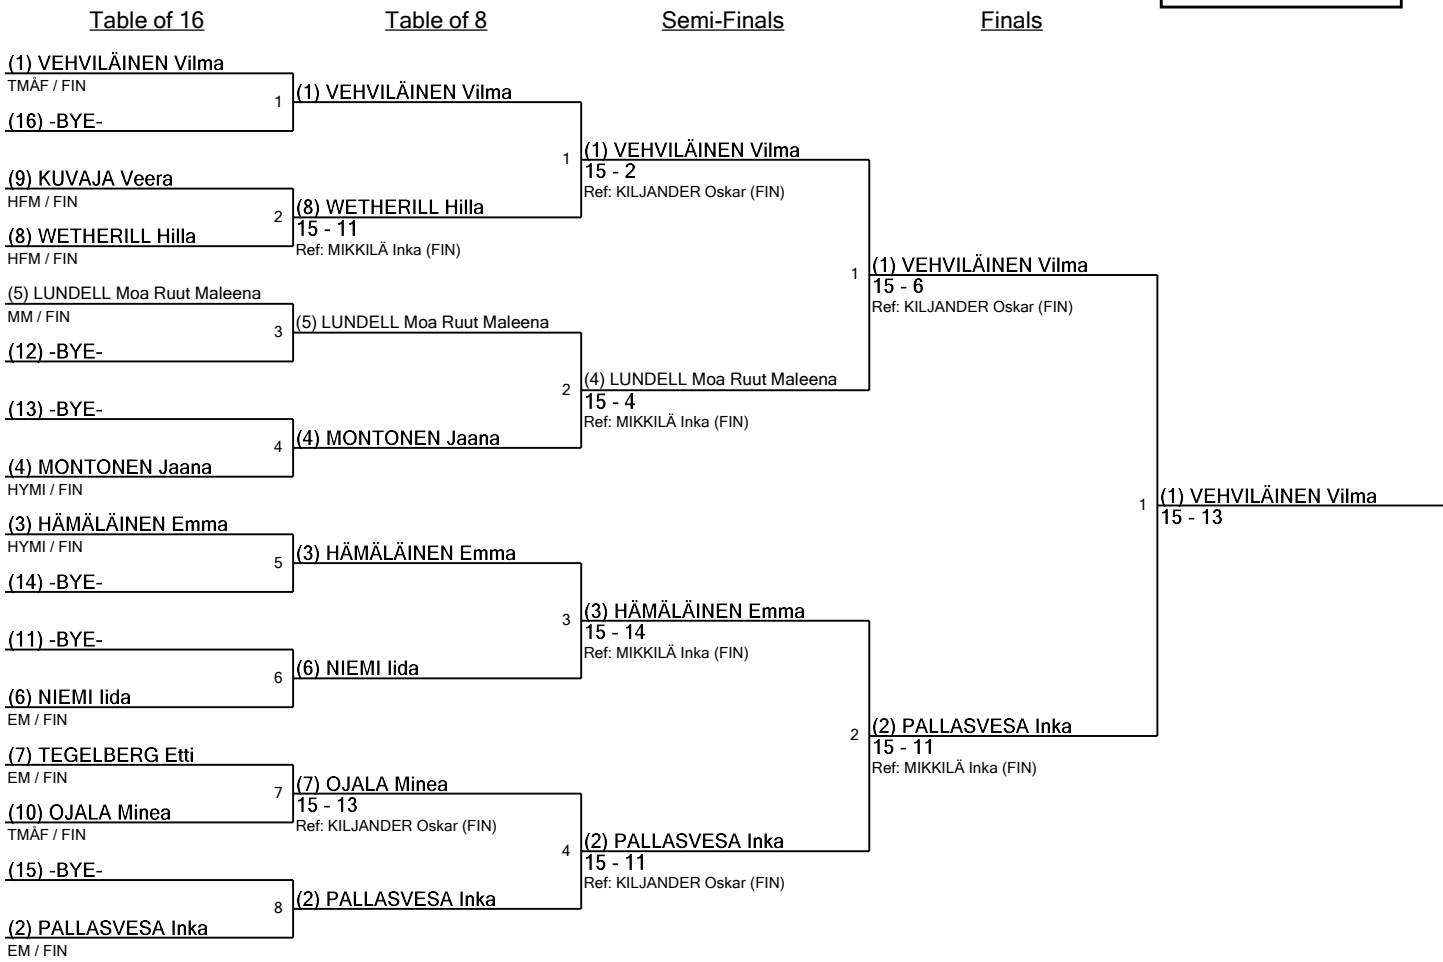

www.FencingTime.com

U-17 Women's Epee Seeding for Round #2 - DE

U17WE

Tournament: Turku Masters
Date: lauantai 14. marraskuuta 2020 - 10.00
FIE Document: FE_FIE_0008

Seed	Name	Club	Country	V	V/M	HS	HR	Ind	Notes
1	VEHVILÄINEN Vilma	TMAF	FIN	4	1,00	20	10	+10	Advanced
2	PALLASVESA Inka	EM	FIN	4	1,00	20	11	+9	Advanced
3	HÄMÄLÄINEN Emma	HYMI	FIN	3	0,75	19	15	+4	Advanced
4	MONTONEN Jaana	HYMI	FIN	3	0,75	17	14	+3	Advanced
5	LUNDELL Moa Ruut Maleena	MM	FIN	2	0,50	15	13	+2	Advanced
6	NIEMI Iida	EM	FIN	2	0,50	14	13	+1	Advanced
7	TEGELBERG Etti	EM	FIN	1	0,25	13	18	-5	Advanced
8	WETHERILL Hilla	HFM	FIN	1	0,25	11	17	-6	Advanced
9T	OJALA Minea	TMAF	FIN	0	0,00	11	20	-9	Advanced
9T	KUVAJA Veera	HFM	FIN	0	0,00	11	20	-9	Advanced