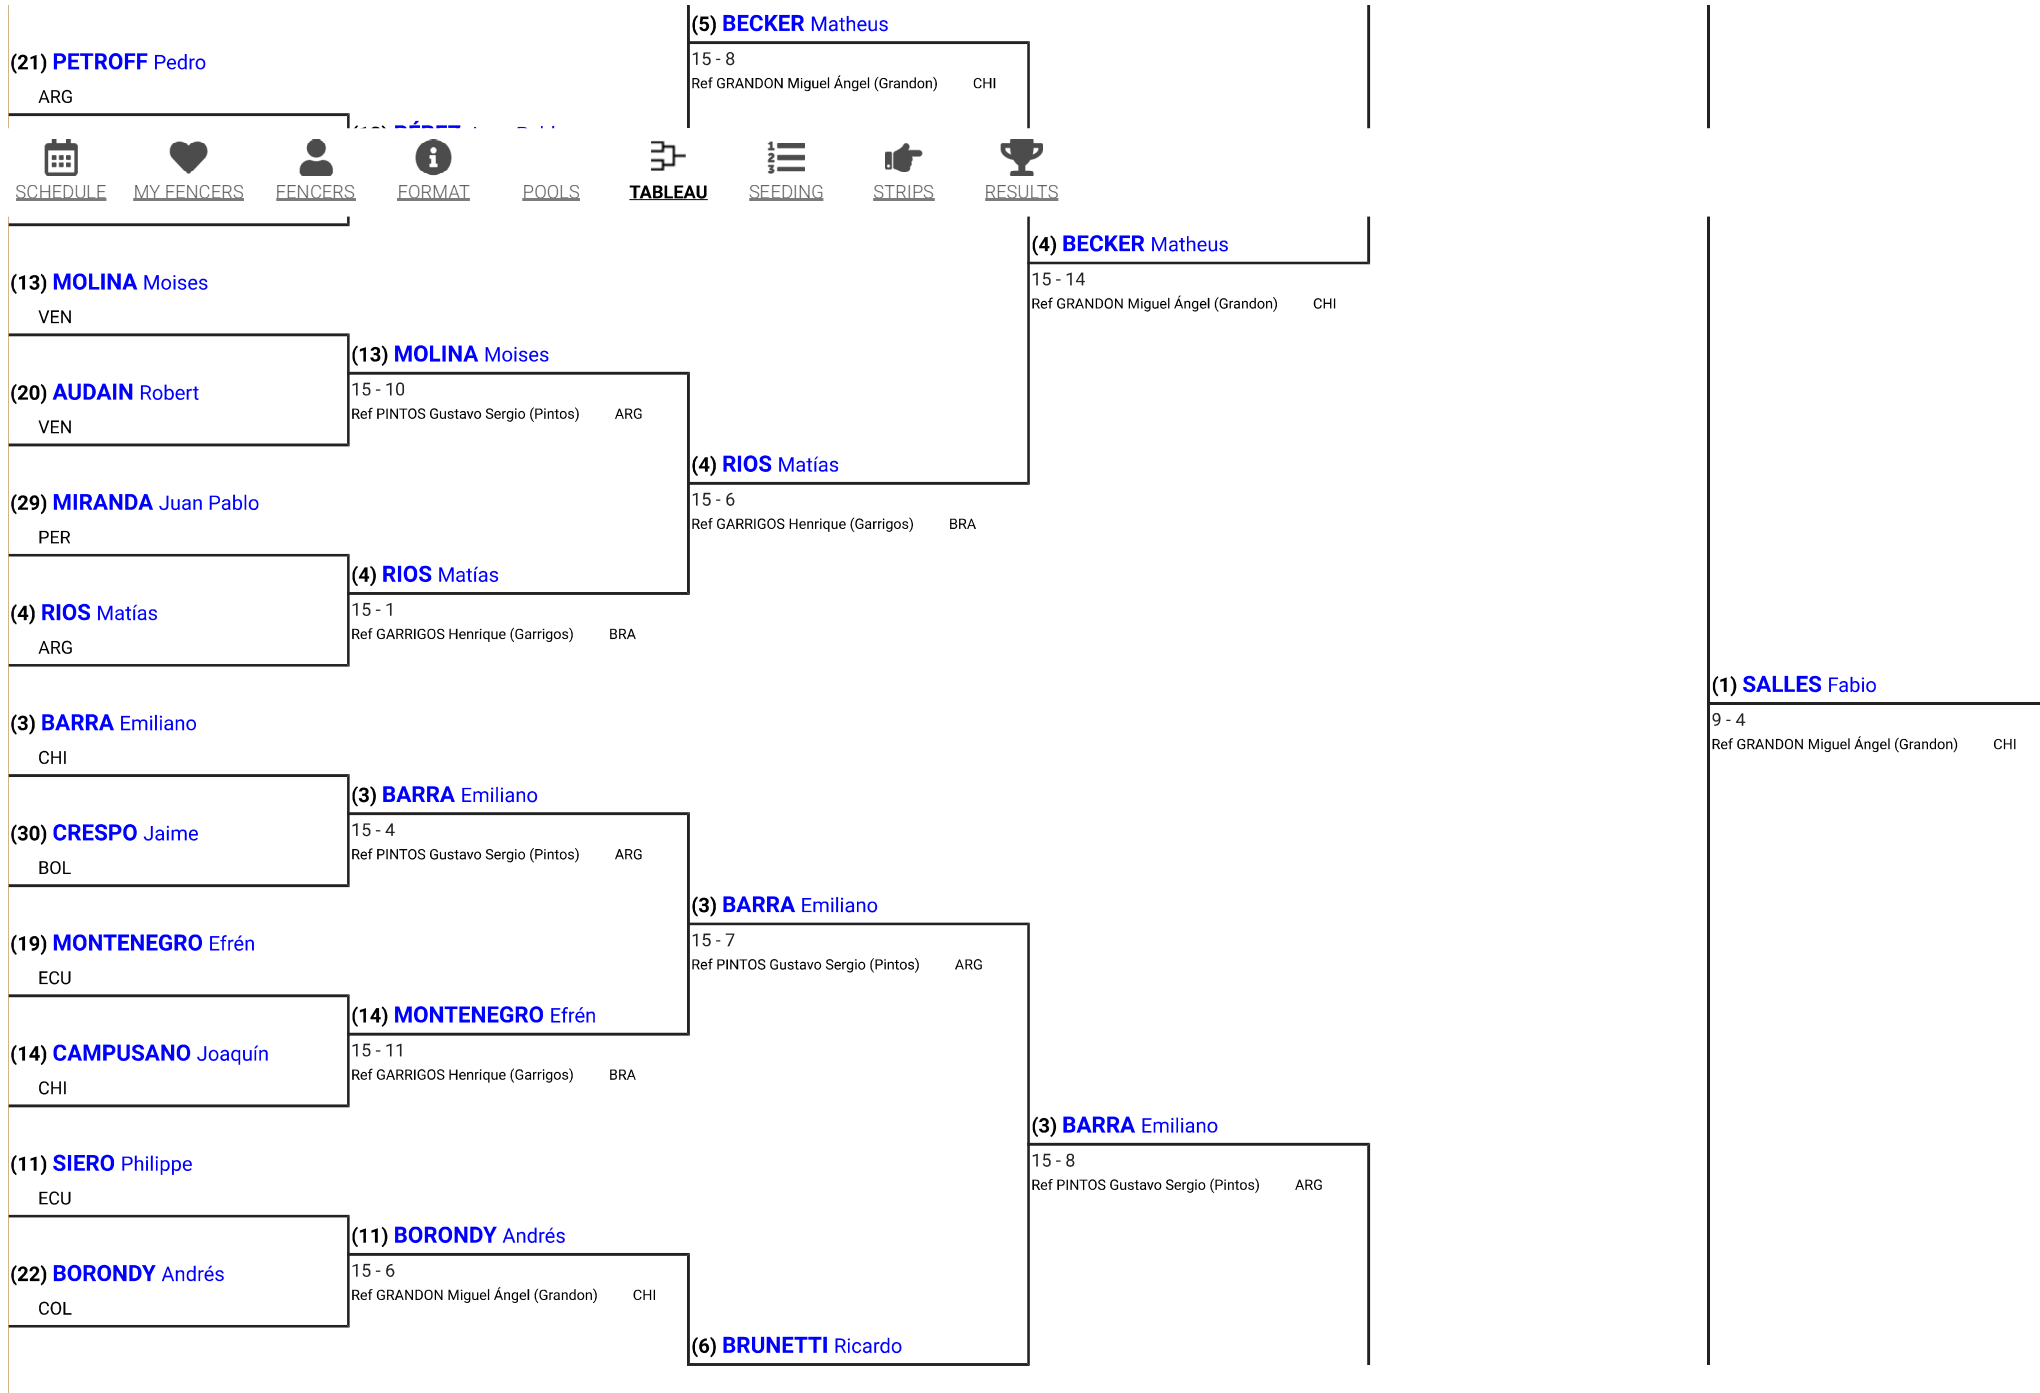

Table of 32	Table of 16	Table of 8	Semi-Finals	Finals
(1) SALLES Fabio BRA				
(32) - BYE -	(1) SALLES Fabio			
(17) GALVÁN Joel PER		(1) SALLES Fabio		
(16) SANTOS Rafael URU	(16) GALVÁN Joel 15 - 13 Ref GRANDON Miguel Ángel (Grandon) CHI	15 - 8 Ref GRANDON Miguel Ángel (Grandon) CHI		
(9) LÓPEZ Ricardo CHI			(1) SALLES Fabio	
(24) ANDRADE Jose COL	(9) LÓPEZ Ricardo 15 - 4 Ref PINTOS Gustavo Sergio (Pintos) ARG		15 - 5 Ref PINTOS Gustavo Sergio (Pintos) ARG	
(25) REJAS Mateo BOL		(8) LÓPEZ Ricardo		
(8) VASQUES Gabriel BRA	(8) VASQUES Gabriel 15 - 7 Ref PINTOS Gustavo Sergio (Pintos) ARG	15 - 13 Ref PINTOS Gustavo Sergio (Pintos) ARG		
(5) BECKER Matheus BRA				(1) SALLES Fabio
(28) MOTTA Lucciano PER	(5) BECKER Matheus 15 - 5 Ref GRANDON Miguel Ángel (Grandon) CHI			15 - 12 Ref GRANDON Miguel Ángel (Grandon) CHI